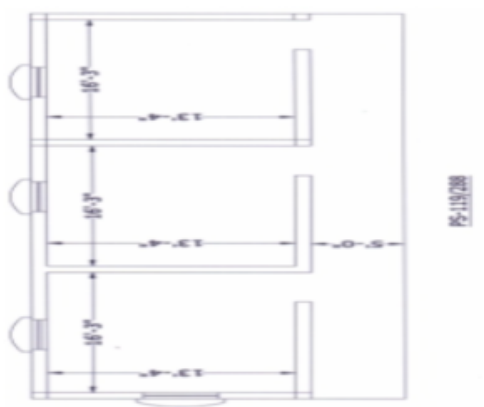

নির্বাচক নিবন্ধন আধিকারিকের স্বাক্ষর

Nazri Naksha

Google Map View

Polling Station Building Front View

Polling Station Front View

Cad View

Key MAP View

1 নাম : কুমা বাপ্দী স্বামীর নাম : রক্ষাকর বাপ্দী বাড়ির নং : n0078 বয়স : 28 লিঙ্গ : মহিলা	TWA1758895 ফটো উপলব্ধ	2 নাম : মানিক চন্দ্র বাপ্দী পিতার নাম : লিদুরাম বাপ্দী বাড়ির নং : n0078 বয়স : 60 লিঙ্গ : পুরুষ	TWA2066637 ফটো উপলব্ধ	3 নাম : অনীলারানী স্বামীর নাম : মানিক বাপ্দী বাড়ির নং : n0078 বয়স : 61 লিঙ্গ : মহিলা	TWA2066629 ফটো উপলব্ধ
4 নাম : রক্ষাকর বাপ্দী পিতার নাম : মানিক চন্দ্র বাপ্দী বাড়ির নং : n0078 বয়স : 36 লিঙ্গ : পুরুষ	BVD1745892 ফটো উপলব্ধ	5 নাম : সোমনাথ ঘোষ পিতার নাম : শ্রীকুমার ঘোষ বাড়ির নং : এন0018 বয়স : 23 লিঙ্গ : পুরুষ	TWA2327054 ফটো উপলব্ধ	6 নাম : পপি ঘোষ পিতার নাম : সব্যসাচী ঘোষ বাড়ির নং : এন0021 বয়স : 23 লিঙ্গ : মহিলা	TWA2327211 ফটো উপলব্ধ
7 নাম : দীপিকা মন্ডল ঘোষ স্বামীর নাম : তুহিন ঘোষ বাড়ির নং : এন0012 বয়স : 25 লিঙ্গ : মহিলা	TWA2327146 ফটো উপলব্ধ	8 নাম : পাপিয়া ফৌজদার ঘোষ স্বামীর নাম : পলাশ ঘোষ বাড়ির নং : এন0014 বয়স : 23 লিঙ্গ : মহিলা	TWA2327286 ফটো উপলব্ধ	9 নাম : শর্মিষ্ঠা ঘোষ স্বামীর নাম : সৈকত ঘোষ বাড়ির নং : এন0005 বয়স : 26 লিঙ্গ : মহিলা	TWA1934934 ফটো উপলব্ধ
10 নাম : লিপি ঘোষ পিতার নাম : পরেশনাথ ঘোষ বাড়ির নং : এন0016 বয়স : 23 লিঙ্গ : মহিলা	TWA2327252 ফটো উপলব্ধ	Q 11 নাম : চায়না ঘোষ স্বামীর নাম : অসিতা ঘোষ বাড়ির নং : বয়স : 58 লিঙ্গ : মহিলা	TWA2313039 ফটো উপলব্ধ	12 নাম : পল্লবী ঘোষ পিতার নাম : দেব নারায়ণ ঘোষ বাড়ির নং : এন0021 বয়স : 22 লিঙ্গ : মহিলা	TWA2405587 ফটো উপলব্ধ
13 নাম : দীপেন্দু ঘোষ পিতার নাম : স্নেহময় ঘোষ বাড়ির নং : এন0023 বয়স : 22 লিঙ্গ : পুরুষ	TWA2405876 ফটো উপলব্ধ	14 নাম : রাজু ঘোষ পিতার নাম : সুকুমার ঘোষ বাড়ির নং : এন0015 বয়স : 23 লিঙ্গ : পুরুষ	TWA2477693 ফটো উপলব্ধ	15 নাম : অনুশ্রী ঘোষ স্বামীর নাম : অনিমেষ ঘোষ বাড়ির নং : N0001 বয়স : 24 লিঙ্গ : মহিলা	TWA2193803 ফটো উপলব্ধ
16 নাম : অশোকা ঘোষ স্বামীর নাম : ব্রজমোহন ঘোষ বাড়ির নং : n0005 বয়স : 70 লিঙ্গ : মহিলা	TWA2513745 ফটো উপলব্ধ	17 নাম : সান্তনা ঘোষ স্বামীর নাম : বিকাশ ঘোষ বাড়ির নং : n0023 বয়স : 38 লিঙ্গ : মহিলা	BVD2212579 ফটো উপলব্ধ	18 নাম : মিহিরকুমার ঘোষ পিতার নাম : রাখাপদ ঘোষ বাড়ির নং : n0021 বয়স : 58 লিঙ্গ : পুরুষ	WB/41/285/498425 ফটো উপলব্ধ
19 নাম : মনোরমা ঘোষ স্বামীর নাম : মিহির ঘোষ বাড়ির নং : n0021 বয়স : 54 লিঙ্গ : মহিলা	BVD1179902 ফটো উপলব্ধ	20 নাম : দেব নারায়ণ ঘোষ পিতার নাম : মিহির কুমার ঘোষ বাড়ির নং : n0021 বয়স : 32 লিঙ্গ : পুরুষ	TWA1482405 ফটো উপলব্ধ	21 নাম : লতিকাবালা ঘোষ স্বামীর নাম : মৃত্যুঞ্জয় ঘোষ বাড়ির নং : n0022 বয়স : 75 লিঙ্গ : মহিলা	WB/41/285/498291 ফটো উপলব্ধ
22 নাম : ধীরাজকুমার ঘোষ পিতার নাম : মৃত্যুঞ্জয় ঘোষ বাড়ির নং : n0022 বয়স : 57 লিঙ্গ : পুরুষ	WB/41/285/498518 ফটো উপলব্ধ	23 নাম : বর্ষা ঘোষ স্বামীর নাম : অধিরুদ্ধ ঘোষ বাড়ির নং : n0001 বয়স : 46 লিঙ্গ : মহিলা	BVD1179134 ফটো উপলব্ধ	24 নাম : থামকুমারী ঘোষ স্বামীর নাম : ধীরাজ ঘোষ বাড়ির নং : n0022 বয়স : 51 লিঙ্গ : মহিলা	WB/41/285/498176 ফটো উপলব্ধ
25 নাম : বানী ঘোষ স্বামীর নাম : মহাদেব ঘোষ বাড়ির নং : n0023 বয়স : 63 লিঙ্গ : মহিলা	WB/41/285/498087 ফটো উপলব্ধ	26 নাম : স্নেহময় ঘোষ পিতার নাম : মহাদেব ঘোষ বাড়ির নং : n0023 বয়স : 47 লিঙ্গ : পুরুষ	BVD1179373 ফটো উপলব্ধ	27 নাম : নিলিমা ঘোষ স্বামীর নাম : স্নেহময় ঘোষ বাড়ির নং : n0023 বয়স : 41 লিঙ্গ : মহিলা	BVD1745942 ফটো উপলব্ধ
28 নাম : বিকাশ ঘোষ পিতার নাম : মহাদেব ঘোষ বাড়ির নং : n0023 বয়স : 45 লিঙ্গ : পুরুষ	BVD1709377 ফটো উপলব্ধ	29 নাম : তনুশ্রী ঘোষ স্বামীর নাম : সৌমেন ঘোষ বাড়ির নং : n0107 বয়স : 35 লিঙ্গ : মহিলা	TWA1395615 ফটো উপলব্ধ	30 নাম : সৌমেন ঘোষ পিতার নাম : প্রভাত ঘোষ বাড়ির নং : n0109 বয়স : 41 লিঙ্গ : পুরুষ	TWA1311802 ফটো উপলব্ধ