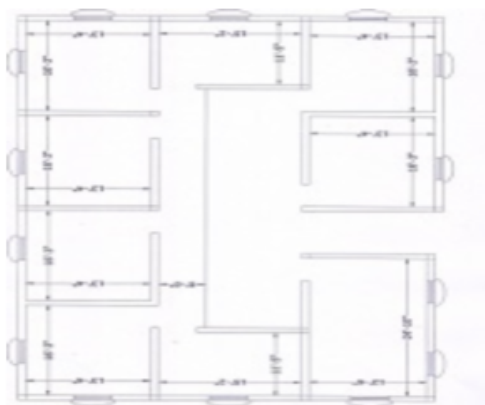

নির্বাচক নিবন্ধন আধিকারিকের স্বাক্ষর

Nazri Naksha

Google Map View

Polling Station Building Front View

Polling Station Front View

Cad View

Key MAP View

1	TWA1976414	নাম : চৈতালী তিওয়ারী হেমরম স্বামীর নাম: পরেশ নাথ হেমরম বাড়ির নং : এন01203 বয়স : 28 লিঙ্গ : মহিলা	ফটো উপলব্ধ	2	BVD1761840	নাম : টুলটুল ঘোষ(দাস) স্বামীর নাম: দেবনারায়ন দাস বাড়ির নং : n0219 বয়স : 40 লিঙ্গ : মহিলা	ফটো উপলব্ধ	3	WB/41/285/033320	নাম : বিশ্বনাথ চন্দ্র পিতার নাম: ধনঞ্জয় চন্দ্র বাড়ির নং : n0001 বয়স : 75 লিঙ্গ : পুরুষ	ফটো উপলব্ধ
4	BVD1764083	নাম : সৃজয় চন্দ্র পিতার নাম: বিশ্বনাথ চন্দ্র বাড়ির নং : n0001 বয়স : 41 লিঙ্গ : পুরুষ	ফটো উপলব্ধ	5	WB/41/285/033220	নাম : শঙ্কু চন্দ্র পিতার নাম: ধনঞ্জয় চন্দ্র বাড়ির নং : n0002 বয়স : 65 লিঙ্গ : পুরুষ	ফটো উপলব্ধ	6	WB/41/285/033162	নাম : কম্পনা চন্দ্র স্বামীর নাম: পরেশ চন্দ্র বাড়ির নং : n0004 বয়স : 55 লিঙ্গ : মহিলা	ফটো উপলব্ধ
7	WB/41/285/033164	নাম : পরেশ চন্দ্র পিতার নাম: মৃত্যুঞ্জয় চন্দ্র বাড়ির নং : n0004 বয়স : 62 লিঙ্গ : পুরুষ	ফটো উপলব্ধ	8	TWA0058842	নাম : বাপন চন্দ্র পিতার নাম: সাগর চন্দ্র বাড়ির নং : n0004 বয়স : 40 লিঙ্গ : পুরুষ	ফটো উপলব্ধ	9	WB/41/285/033324	নাম : পুরবী চন্দ্র স্বামীর নাম: সাগর চন্দ্র বাড়ির নং : n0004 বয়স : 58 লিঙ্গ : মহিলা	ফটো উপলব্ধ
10	BVD1205186	নাম : সাগর চন্দ্র পিতার নাম: মৃত্যুঞ্জয় চন্দ্র বাড়ির নং : n0004 বয়স : 65 লিঙ্গ : পুরুষ	ফটো উপলব্ধ	11	TWA2297018	নাম : প্রণতি চন্দ্র পিতার নাম: পরেশনাথ চন্দ্র বাড়ির নং : এন0004 বয়স : 24 লিঙ্গ : মহিলা	ফটো উপলব্ধ	12	TWA1973536	নাম : দীপেন্দ্রনাথ চন্দ্র মায়ের নাম: গীতারানী চন্দ্র বাড়ির নং : এন04 বয়স : 55 লিঙ্গ : পুরুষ	ফটো উপলব্ধ
13	TWA1812825	নাম : পম্পা চন্দ্র স্বামীর নাম: বাপন চন্দ্র বাড়ির নং : n0226 বয়স : 31 লিঙ্গ : মহিলা	ফটো উপলব্ধ	14	WB/41/285/033135	নাম : মল্লিকা চৌধুরী স্বামীর নাম: গিরিধারী চৌধুরী বাড়ির নং : n0026 বয়স : 48 লিঙ্গ : মহিলা	ফটো উপলব্ধ	15	TWA2160406	নাম : মাধবী চৌধুরী পিতার নাম: পূর্ণচন্দ্র চৌধুরী বাড়ির নং : n0020 বয়স : 63 লিঙ্গ : মহিলা	ফটো উপলব্ধ
16	TWA2160513	নাম : বাসন্তী চৌধুরী পিতার নাম: পূর্ণচন্দ্র চৌধুরী বাড়ির নং : n0020 বয়স : 70 লিঙ্গ : মহিলা	ফটো উপলব্ধ	17	BVD2028355	নাম : সুরজিত চৌধুরী পিতার নাম: ধরম চৌধুরী বাড়ির নং : n0027 বয়স : 40 লিঙ্গ : পুরুষ	ফটো উপলব্ধ	18	TWA2438737	নাম : গিরিধারী চৌধুরী পিতার নাম: বিজয়কুমার চৌধুরী বাড়ির নং : n0026 বয়স : 51 লিঙ্গ : পুরুষ	ফটো উপলব্ধ
19	BVD1763077	নাম : সন্তু চৌধুরী পিতার নাম: ধরম চৌধুরী বাড়ির নং : n0027 বয়স : 39 লিঙ্গ : পুরুষ	ফটো উপলব্ধ	20	TWA1867894	নাম : পাপিয়া চৌধুরী স্বামীর নাম: প্রসেনজিৎ চৌধুরী বাড়ির নং : n0268 বয়স : 28 লিঙ্গ : মহিলা	ফটো উপলব্ধ	21	TWA1722677	নাম : সুদীপ চৌধুরী পিতার নাম: গিরিধারী চৌধুরী বাড়ির নং : n0026 বয়স : 28 লিঙ্গ : পুরুষ	ফটো উপলব্ধ
22	BVD2028348	নাম : প্রসেনজিৎ চৌধুরী পিতার নাম: অশোক চৌধুরী বাড়ির নং : n0028 বয়স : 39 লিঙ্গ : পুরুষ	ফটো উপলব্ধ	23	WB/41/285/033137	নাম : অঞ্জলি চৌধুরী স্বামীর নাম: অশোককুমার চৌধুরী বাড়ির নং : n0028 বয়স : 58 লিঙ্গ : মহিলা	ফটো উপলব্ধ	24	BVD2028454	নাম : তাপস মাল পিতার নাম: শিবনাথ মাল বাড়ির নং : n0020 বয়স : 42 লিঙ্গ : পুরুষ	ফটো উপলব্ধ
25	TWA1187319	নাম : অর্চনা চৌধুরী পিতার নাম: পূর্ণচন্দ্র চৌধুরী বাড়ির নং : n0020 বয়স : 50 লিঙ্গ : মহিলা	ফটো উপলব্ধ	26	TWA2160422	নাম : মালতি চৌধুরী পিতার নাম: পূর্ণচন্দ্র চৌধুরী বাড়ির নং : n0020 বয়স : 60 লিঙ্গ : মহিলা	ফটো উপলব্ধ	27	TWA1443753	নাম : যমুনা মাল স্বামীর নাম: তাপস মাল বাড়ির নং : n0020 বয়স : 36 লিঙ্গ : মহিলা	ফটো উপলব্ধ
28	WB/41/285/033136	নাম : অঞ্জনা চৌধুরী স্বামীর নাম: ধরমকুমার চৌধুরী বাড়ির নং : n0027 বয়স : 60 লিঙ্গ : মহিলা	ফটো উপলব্ধ	29	WB/41/285/033012	নাম : ভাগ্যবিকাশ ঠাকুর পিতার নাম: মুক্তিপদ ঠাকুর বাড়ির নং : n0003 বয়স : 62 লিঙ্গ : পুরুষ	ফটো উপলব্ধ	30	TWA1187285	নাম : দেবজ্যোতি ঠাকুর পিতার নাম: ভাগ্যবিকাশ ঠাকুর বাড়ির নং : n0003 বয়স : 35 লিঙ্গ : পুরুষ	ফটো উপলব্ধ