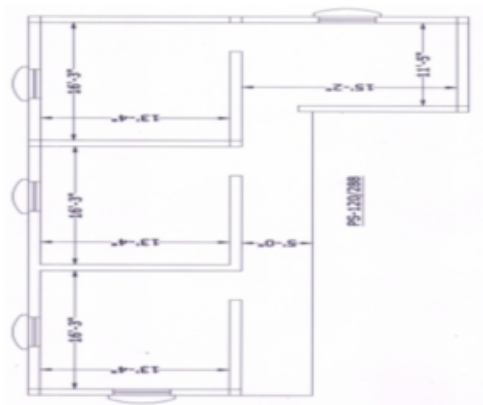

নির্বাচক নিবন্ধন আধিকারিকের স্বাক্ষর

Nazri Naksha

Google Map View

Polling Station Building Front View

Polling Station Front View

Cad View

Key MAP View

1	WB/41/285/501256	নাম : রেজাহোসেন সেখ পিতার নাম: আব্দুসসাভার সেখ বাড়ির নং : n0071 বয়স : 56 লিঙ্গ : পুরুষ	ফটো উপলব্ধ	2	BVD1711522	নাম : ফতেমা বিবি স্বামীর নাম: শাহোসেন বাড়ির নং : n0071 বয়স : 58 লিঙ্গ : মহিলা	ফটো উপলব্ধ	3	TWA1312248	নাম : সেখ আইনুল হোসেন পিতার নাম: সেখ আনোয়ার হোসেন বাড়ির নং : n0071 বয়স : 34 লিঙ্গ : পুরুষ	ফটো উপলব্ধ
4	BVD2213148	নাম : মহঃ জাকির হোসেন পিতার নাম: সেখ আনোয়ার হোসেন বাড়ির নং : n0071 বয়স : 37 লিঙ্গ : পুরুষ	ফটো উপলব্ধ	5	BVD0901462	নাম : কাসেমা খাতুন স্বামীর নাম: সেখ আনোয়ার হোসেন বাড়ির নং : n0071 বয়স : 62 লিঙ্গ : মহিলা	ফটো উপলব্ধ	6	TWA2585115	নাম : নূরনিহার বেগম স্বামীর নাম: হাফিজুর রহমান বাড়ির নং : n0069 বয়স : 56 লিঙ্গ : মহিলা	ফটো উপলব্ধ
7	TWA2579142	নাম : হাফিজুর রহমান পিতার নাম: গোলাম হোসেন বাড়ির নং : n0069 বয়স : 60 লিঙ্গ : পুরুষ	ফটো উপলব্ধ	8	BVD2213080	নাম : সুখচাঁদ সেখ পিতার নাম: বাদল সেখ বাড়ির নং : n0141 বয়স : 37 লিঙ্গ : পুরুষ	ফটো উপলব্ধ	9	TWA1591429	নাম : কিতাব সেখ পিতার নাম: বাদল সেখ বাড়ির নং : n0141 বয়স : 42 লিঙ্গ : পুরুষ	ফটো উপলব্ধ
10	BVD2160992	নাম : মনোরা বিবি স্বামীর নাম: আরমান খাঁ বাড়ির নং : n0141 বয়স : 43 লিঙ্গ : মহিলা	ফটো উপলব্ধ	11	TWA1482736	নাম : সমেরা বিবি স্বামীর নাম: মনজেদ খাঁ বাড়ির নং : n0136 বয়স : 33 লিঙ্গ : মহিলা	ফটো উপলব্ধ	12	TWA1482884	নাম : মহঃ আবু তালেব সেখ পিতার নাম: সায়েদ আলী সেখ বাড়ির নং : n0003 বয়স : 31 লিঙ্গ : পুরুষ	ফটো উপলব্ধ
13	TWA1311885	নাম : নজরুল সেখ পিতার নাম: আনারুল সেখ বাড়ির নং : n0130 বয়স : 34 লিঙ্গ : পুরুষ	ফটো উপলব্ধ	14	WB/41/285/501062	নাম : ফতেমা বিবি স্বামীর নাম: ইব্রাহিম বাড়ির নং : n0140 বয়স : 65 লিঙ্গ : মহিলা	ফটো উপলব্ধ	15	BVD2265692	নাম : সারজিনা বিবি স্বামীর নাম: সালেকা বিবি বাড়ির নং : n0132 বয়স : 36 লিঙ্গ : মহিলা	ফটো উপলব্ধ
16	BVD1710821	নাম : জ্যোৎস্না দাসবৈরাগ্য স্বামীর নাম: তুলসী দাসবৈরাগ্য বাড়ির নং : n0121 বয়স : 47 লিঙ্গ : মহিলা	ফটো উপলব্ধ	17	BVD1710813	নাম : তুলসী দাসবৈরাগ্য পিতার নাম: চণ্ডিচরণ দাসবৈরাগ্য বাড়ির নং : n0121 বয়স : 51 লিঙ্গ : পুরুষ	ফটো উপলব্ধ	18	TWA1160068	নাম : উন্নতি দাস স্বামীর নাম: রক্ষাকর দাস বাড়ির নং : n0121 বয়স : 65 লিঙ্গ : মহিলা	ফটো উপলব্ধ
19	TWA1160050	নাম : রক্ষাকর দাস পিতার নাম: মদনমোহন দাস বাড়ির নং : n0121 বয়স : 75 লিঙ্গ : পুরুষ	ফটো উপলব্ধ	20	BVD2213098	নাম : জামাল সেখ পিতার নাম: ফটিক সেখ বাড়ির নং : n0035 বয়স : 39 লিঙ্গ : পুরুষ	ফটো উপলব্ধ	21	BVD2160604	নাম : রাজেকা বিবি স্বামীর নাম: ওয়াদালি বাড়ির নং : n0035 বয়স : 92 লিঙ্গ : মহিলা	ফটো উপলব্ধ
22	WB/41/285/501447	নাম : আনোয়ারা বিবি স্বামীর নাম: গোলাম মর্ত্তুজা বাড়ির নং : n0015 বয়স : 85 লিঙ্গ : মহিলা	ফটো উপলব্ধ	23	WB/41/285/501674	নাম : মতিউর রহমান মির্জা পিতার নাম: গোলাম মর্ত্তুজা মির্জা বাড়ির নং : n0015 বয়স : 50 লিঙ্গ : পুরুষ	ফটো উপলব্ধ	24	WB/41/285/501677	নাম : মুরসিদা বিবি স্বামীর নাম: জামিরুল বাড়ির নং : n0013 বয়স : 53 লিঙ্গ : মহিলা	ফটো উপলব্ধ
25	TWA1681642	নাম : সৈয়দ সাহ আলম পিতার নাম: সৈয়দ সাহ জামাল বাড়ির নং : n0011 বয়স : 29 লিঙ্গ : পুরুষ	ফটো উপলব্ধ	26	TWA1482959	নাম : টুম্পা ধীবর স্বামীর নাম: সোমনাথ ধীবর বাড়ির নং : n0011 বয়স : 32 লিঙ্গ : মহিলা	ফটো উপলব্ধ	27	BVD2266096	নাম : লালু দাস পিতার নাম: নিকড়ি দাস বাড়ির নং : n0011 বয়স : 37 লিঙ্গ : পুরুষ	ফটো উপলব্ধ
28	WB/41/285/501565	নাম : সৈয়দ নূরে আলম পিতার নাম: সৈয়দ আল্লাহাফেজ বাড়ির নং : n0011 বয়স : 53 লিঙ্গ : পুরুষ	ফটো উপলব্ধ	29	TWA1483163	নাম : সৈয়দ মতিয়ার রহমান পিতার নাম: সৈয়দ বাবর আলি বাড়ির নং : n0011 বয়স : 31 লিঙ্গ : পুরুষ	ফটো উপলব্ধ	30	TWA1226612	নাম : সেখ আজাদ পিতার নাম: সেখ জলিল বাড়ির নং : n0008 বয়স : 42 লিঙ্গ : পুরুষ	ফটো উপলব্ধ