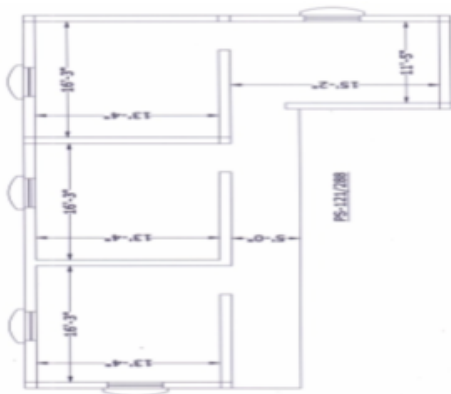

নির্বাচক নিবন্ধন আধিকারিকের স্বাক্ষর

Nazri Naksha

Google Map View

Polling Station Building Front View

Polling Station Front View

Cad View

Key MAP View

1 নাম : মর্জিনা বিবি স্বামীর নাম: মোতালেব সেখ বাড়ির নং : n0142 বয়স : 50 লিঙ্গ : মহিলা	BVD2160737 ফটো উপলব্ধ	2 নাম : আলমিনা বেগম স্বামীর নাম: হাফিজুল সেখ বাড়ির নং : n0165 বয়স : 31 লিঙ্গ : মহিলা	TWA1480409 ফটো উপলব্ধ	3 নাম : রেকসোনা বিবি স্বামীর নাম: রোমজান মিঞা বাড়ির নং : n0165 বয়স : 30 লিঙ্গ : মহিলা	TWA1645225 ফটো উপলব্ধ
4 নাম : হবিবুর রহমান পিতার নাম: জমিদার মল্লিক বাড়ির নং : n0165 বয়স : 55 লিঙ্গ : পুরুষ	WB/41/285/501515 ফটো উপলব্ধ	5 নাম : লাজিনা বিবি স্বামীর নাম: মোস্তফা সেখ বাড়ির নং : n0161 বয়স : 43 লিঙ্গ : মহিলা	BVD2264745 ফটো উপলব্ধ	6 নাম : মোস্তফা সেখ পিতার নাম: মুস্তার সেখ বাড়ির নং : n0160 বয়স : 45 লিঙ্গ : পুরুষ	BVD2211696 ফটো উপলব্ধ
7 নাম : রিজিয়া বিবি স্বামীর নাম: সুখ চাঁদ সেখ বাড়ির নং : n0147 বয়স : 32 লিঙ্গ : মহিলা	TWA1396233 ফটো উপলব্ধ	8 নাম : আপেজা বিবি মায়ের নাম: তসলিমা বিবি বাড়ির নং : n0070 বয়স : 33 লিঙ্গ : মহিলা	TWA1396100 ফটো উপলব্ধ	9 নাম : জেলোখা বিবি স্বামীর নাম: মইনুদ্দিন মল্লিক বাড়ির নং : n0068 বয়স : 33 লিঙ্গ : মহিলা	TWA1396027 ফটো উপলব্ধ
10 নাম : নারগিস খাতুন মায়ের নাম: হাসনাহারা বিবি বাড়ির নং : n0041 বয়স : 33 লিঙ্গ : মহিলা	TWA1396035 ফটো উপলব্ধ	11 নাম : আহমদা খাতুন স্বামীর নাম: মহম্মদ আলি বাড়ির নং : n0032 বয়স : 51 লিঙ্গ : মহিলা	TWA1396001 ফটো উপলব্ধ	12 নাম : মফিজা বিবি স্বামীর নাম: আরজ মল্লিক বাড়ির নং : n0015 বয়স : 38 লিঙ্গ : মহিলা	TWA1396191 ফটো উপলব্ধ
13 নাম : আরোজ মল্লিক পিতার নাম: হিদায় মল্লিক বাড়ির নং : n0015 বয়স : 39 লিঙ্গ : পুরুষ	TWA0573980 ফটো উপলব্ধ	14 নাম : মফিজা বিবি স্বামীর নাম: নূর আলম মল্লিক বাড়ির নং : n0014 বয়স : 38 লিঙ্গ : মহিলা	BVD2070100 ফটো উপলব্ধ	15 নাম : সকেদর আলম মল্লিক পিতার নাম: আক্কেল মল্লিক বাড়ির নং : n0014 বয়স : 34 লিঙ্গ : পুরুষ	TWA1312032 ফটো উপলব্ধ
16 নাম : নূরআলম মল্লিক পিতার নাম: আক্কেল মল্লিক বাড়ির নং : n0014 বয়স : 40 লিঙ্গ : পুরুষ	BVD2006302 ফটো উপলব্ধ	17 নাম : নূরশোভা বিবি স্বামীর নাম: আক্কেল বাড়ির নং : n0014 বয়স : 60 লিঙ্গ : মহিলা	WB/41/285/501538 ফটো উপলব্ধ	18 নাম : মহঃ তাজির সেখ পিতার নাম: রফাত সেখ বাড়ির নং : n0013 বয়স : 29 লিঙ্গ : পুরুষ	TWA1681840 ফটো উপলব্ধ
19 নাম : মহঃ জঙ্গল সেখ পিতার নাম: রফাত সেখ বাড়ির নং : n0013 বয়স : 42 লিঙ্গ : পুরুষ	BVD2007136 ফটো উপলব্ধ	20 নাম : পারুল বিবি স্বামীর নাম: মহঃ জঙ্গল সেখ বাড়ির নং : n0013 বয়স : 44 লিঙ্গ : মহিলা	BVD2007144 ফটো উপলব্ধ	21 নাম : গনাই বিবি স্বামীর নাম: রফাত বাড়ির নং : n0013 বয়স : 62 লিঙ্গ : মহিলা	WB/41/285/501569 ফটো উপলব্ধ
22 নাম : রূপসোনা বিবি স্বামীর নাম: মহঃ জাহিরউদ্দিন মল্লিক বাড়ির নং : n0012 বয়স : 33 লিঙ্গ : মহিলা	TWA1396316 ফটো উপলব্ধ	23 নাম : জানাই সেখ পিতার নাম: হানাই সেখ বাড়ির নং : n0024 বয়স : 43 লিঙ্গ : পুরুষ	TWA1759398 ফটো উপলব্ধ	24 নাম : নবারুল শেখ পিতার নাম: ইয়াদ সেখ বাড়ির নং : n0024 বয়স : 51 লিঙ্গ : পুরুষ	TWA1759364 ফটো উপলব্ধ
25 নাম : রসিদা বিবি স্বামীর নাম: মীরসাহিজুল রহমান বাড়ির নং : n0015 বয়স : 40 লিঙ্গ : মহিলা	TWA1181726 ফটো উপলব্ধ	26 নাম : আনোয়ারা বিবি স্বামীর নাম: সামসুল আলম সেখ বাড়ির নং : n0033 বয়স : 46 লিঙ্গ : মহিলা	BVD2006880 ফটো উপলব্ধ	27 নাম : জসিমউদ্দিন মল্লিক পিতার নাম: গাজল রহমান মল্লিক বাড়ির নং : n0029 বয়স : 30 লিঙ্গ : পুরুষ	TWA1591619 ফটো উপলব্ধ
28 নাম : মরিয়ন বিবি স্বামীর নাম: মল্লিক লিলু হোসেন বাড়ির নং : n0165 বয়স : 40 লিঙ্গ : মহিলা	BVD2005189 ফটো উপলব্ধ	29 নাম : নূর বানু বিবি স্বামীর নাম: মহঃ তোম সেখ বাড়ির নং : n0036 বয়স : 42 লিঙ্গ : মহিলা	BVD2005098 ফটো উপলব্ধ	30 নাম : নাকলিমা বিবি স্বামীর নাম: হাঁসাই সেখ বাড়ির নং : n0006 বয়স : 80 লিঙ্গ : মহিলা	TWA2068187 ফটো উপলব্ধ