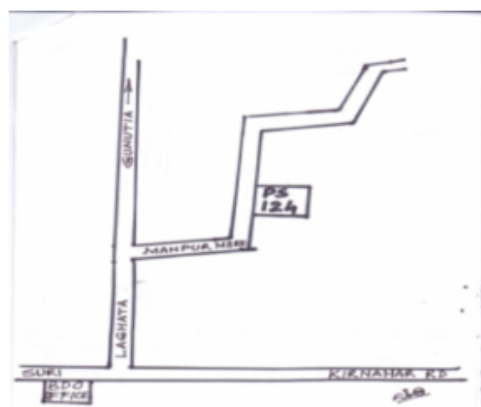

নির্বাচক নিবন্ধন আধিকারিকের স্বাক্ষর

Nazri Naksha

Google Map View

Polling Station Building Front View

Polling Station Front View

Cad View

Key MAP View

1 নাম : রাজেশ কোনাই পিতার নাম: রথীন কোনাই বাড়ির নং : n0198 বয়স : 27 লিঙ্গ : পুরুষ	TWA1836576 ফটো উপলব্ধ	2 নাম : সহেলি পত্রধর কোনাই স্বামীর নাম: রাজেশ কোনাই বাড়ির নং : এন0198 বয়স : 21 লিঙ্গ : মহিলা	TWA2478501 ফটো উপলব্ধ	3 নাম : গৌরব আচার্য পিতার নাম: বিষ্ণু পদ আচার্য বাড়ির নং : এন0556 বয়স : 23 লিঙ্গ : পুরুষ	TWA2330108 ফটো উপলব্ধ
4 নাম : রিকি সাহা স্বামীর নাম: পরিমল কুমার সাহা বাড়ির নং : এন0044 বয়স : 28 লিঙ্গ : মহিলা	TWA2329837 ফটো উপলব্ধ	5 নাম : মৃগাল আচার্য পিতার নাম: দিলীপ কুমার আচার্য বাড়ির নং : এন0046 বয়স : 36 লিঙ্গ : পুরুষ	TWA1160456 ফটো উপলব্ধ	6 নাম : নন্দিতা পাল সাহা স্বামীর নাম: সুজন কুমার সাহা বাড়ির নং : এন0046 বয়স : 27 লিঙ্গ : মহিলা	THC1922533 ফটো উপলব্ধ
7 নাম : মায়ারানী আচার্য স্বামীর নাম: মায়ারানী আচার্য বাড়ির নং : এন0046 বয়স : 59 লিঙ্গ : মহিলা	TWA1312834 ফটো উপলব্ধ	8 নাম : সৌভিক আচার্য পিতার নাম: পূর্ণ চন্দ্র আচার্য বাড়ির নং : N0654 বয়স : 24 লিঙ্গ : পুরুষ	TWA2245975 ফটো উপলব্ধ	9 নাম : শ্যামল কুমার আচার্য পিতার নাম: বলরাম আচার্য বাড়ির নং : N0046 বয়স : 64 লিঙ্গ : পুরুষ	BVD1968775 ফটো উপলব্ধ
10 নাম : মায়ারানী আচার্য স্বামীর নাম: বিষ্ণু পদ আচার্য বাড়ির নং : 124 বয়স : 62 লিঙ্গ : মহিলা	BVD1968767 ফটো উপলব্ধ	11 নাম : রবীন্দ্রনাথ আচার্য পিতার নাম: সোমনাথ আচার্য বাড়ির নং : ধনডাঙ্গা বয়স : 69 লিঙ্গ : পুরুষ	BVD2147205 ফটো উপলব্ধ	12 নাম : মঙ্গলময় আচার্য পিতার নাম: রবীন্দ্রনাথ আচার্য বাড়ির নং : ধনডাঙ্গা বয়স : 49 লিঙ্গ : পুরুষ	TWA1312826 ফটো উপলব্ধ
13 নাম : পারমিতা আচার্য পিতার নাম: শ্যামল কুমার আচার্য বাড়ির নং : 11/8সী বয়স : 21 লিঙ্গ : মহিলা	TWA2504173 ফটো উপলব্ধ	14 নাম : ঝর্ণা আচার্য স্বামীর নাম: রবীন্দ্রনাথ আচার্য বাড়ির নং : n0042 বয়স : 59 লিঙ্গ : মহিলা	WB/41/285/426498 ফটো উপলব্ধ	15 নাম : সুমন সাহা পিতার নাম: লক্ষন সাহা বাড়ির নং : n0042 বয়স : 35 লিঙ্গ : পুরুষ	TWA1397025 ফটো উপলব্ধ
16 নাম : শম্ভুনাথ আচার্য পিতার নাম: সদাশিব আচার্য বাড়ির নং : n0044 বয়স : 85 লিঙ্গ : পুরুষ	WB/41/285/426100 ফটো উপলব্ধ	17 নাম : নিয়তী আচার্য স্বামীর নাম: শম্ভুনাথ আচার্য বাড়ির নং : n0044 বয়স : 75 লিঙ্গ : মহিলা	WB/41/285/426499 ফটো উপলব্ধ	18 নাম : অরবিন্দ সাহা পিতার নাম: তারাপদ সাহা বাড়ির নং : n0044 বয়স : 53 লিঙ্গ : পুরুষ	WB/41/285/426356 ফটো উপলব্ধ
19 নাম : নিলিমা সাহা পিতার নাম: শ্রীদাম সাহা বাড়ির নং : n0044 বয়স : 61 লিঙ্গ : মহিলা	BVD2205144 ফটো উপলব্ধ	20 নাম : সুস্মিতা আচার্য স্বামীর নাম: পূর্ণ চন্দ্র আচার্য বাড়ির নং : n0044 বয়স : 51 লিঙ্গ : মহিলা	BVD1685379 ফটো উপলব্ধ	21 নাম : মাণিক কোণাই পিতার নাম: সুবল কোণাই বাড়ির নং : n0044 বয়স : 49 লিঙ্গ : পুরুষ	WB/41/285/426484 ফটো উপলব্ধ
22 নাম : সুলতা দাস স্বামীর নাম: শ্যামল কুমার দাস বাড়ির নং : n0044 বয়স : 42 লিঙ্গ : মহিলা	TWA1312990 ফটো উপলব্ধ	23 নাম : সন্তু সাহা পিতার নাম: সমর সাহা বাড়ির নং : n0044 বয়স : 34 লিঙ্গ : পুরুষ	TWA1227859 ফটো উপলব্ধ	24 নাম : পরিমল কুমার সাহা পিতার নাম: সমর কুমার সাহা বাড়ির নং : n0044 বয়স : 35 লিঙ্গ : পুরুষ	TWA1227974 ফটো উপলব্ধ
25 নাম : বংশী সাহা পিতার নাম: গদাধর সাহা বাড়ির নং : n0046 বয়স : 50 লিঙ্গ : পুরুষ	WB/41/285/426528 ফটো উপলব্ধ	26 নাম : ছন্দা সাহা স্বামীর নাম: বংশী সাহা বাড়ির নং : n0046 বয়স : 47 লিঙ্গ : মহিলা	WB/41/285/426602 ফটো উপলব্ধ	27 নাম : সুকান্ত সাহা পিতার নাম: বংশী সাহা বাড়ির নং : n0046 বয়স : 33 লিঙ্গ : পুরুষ	TWA1397017 ফটো উপলব্ধ
28 নাম : সুজন কুমার সাহা পিতার নাম: বংশী সাহা বাড়ির নং : n0046 বয়স : 29 লিঙ্গ : পুরুষ	TWA1682467 ফটো উপলব্ধ	29 নাম : জ্যোৎস্না সাহা স্বামীর নাম: রবীন্দ্রনাথ সাহা বাড়ির নং : n0044 বয়স : 47 লিঙ্গ : মহিলা	TWA2070894 ফটো উপলব্ধ	30 নাম : নবনী সাহা স্বামীর নাম: সমর সাহা বাড়ির নং : n0044 বয়স : 50 লিঙ্গ : মহিলা	TWA2070811 ফটো উপলব্ধ