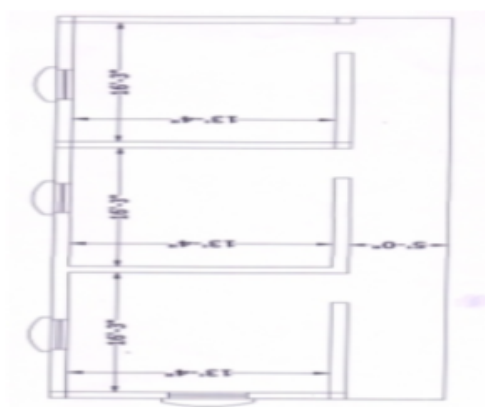

নির্বাচক নিবন্ধন আধিকারিকের স্বাক্ষর

Nazri Naksha

Google Map View

Polling Station Building Front View

Polling Station Front View

Cad View

Key MAP View

1 নাম : রাজেশ কোনাই পিতার নাম: রথীন কোনাই বাড়ির নং : n0198 বয়স : 27 লিঙ্গ : পুরুষ	TWA1836576 ফটো উপলব্ধ	2 নাম : সহেলি পত্রধর কোনাই স্বামীর নাম: রাজেশ কোনাই বাড়ির নং : এন0198 বয়স : 21 লিঙ্গ : মহিলা	TWA2478501 ফটো উপলব্ধ	3 নাম : গৌরব আচার্য পিতার নাম: বিষ্ণু পদ আচার্য বাড়ির নং : এন0556 বয়স : 23 লিঙ্গ : পুরুষ	TWA2330108 ফটো উপলব্ধ
4 নাম : রিকি সাহা স্বামীর নাম: পরিমল কুমার সাহা বাড়ির নং : এন0044 বয়স : 28 লিঙ্গ : মহিলা	TWA2329837 ফটো উপলব্ধ	5 নাম : মৃগাল আচার্য পিতার নাম: দিলীপ কুমার আচার্য বাড়ির নং : এন0046 বয়স : 36 লিঙ্গ : পুরুষ	TWA1160456 ফটো উপলব্ধ	6 নাম : নন্দিতা পাল সাহা স্বামীর নাম: সুজন কুমার সাহা বাড়ির নং : এন0046 বয়স : 27 লিঙ্গ : মহিলা	THC1922533 ফটো উপলব্ধ
7 নাম : মায়ারানী আচার্য স্বামীর নাম: মায়ারানী আচার্য বাড়ির নং : এন0046 বয়স : 59 লিঙ্গ : মহিলা	TWA1312834 ফটো উপলব্ধ	8 নাম : সৌভিক আচার্য পিতার নাম: পূর্ণ চন্দ্র আচার্য বাড়ির নং : N0654 বয়স : 24 লিঙ্গ : পুরুষ	TWA2245975 ফটো উপলব্ধ	9 নাম : শ্যামল কুমার আচার্য পিতার নাম: বলরাম আচার্য বাড়ির নং : N0046 বয়স : 64 লিঙ্গ : পুরুষ	BVD1968775 ফটো উপলব্ধ
10 নাম : মায়ারানী আচার্য স্বামীর নাম: বিষ্ণু পদ আচার্য বাড়ির নং : 124 বয়স : 62 লিঙ্গ : মহিলা	BVD1968767 ফটো উপলব্ধ	11 নাম : রবীন্দ্রনাথ আচার্য পিতার নাম: সোমনাথ আচার্য বাড়ির নং : ধনডাঙ্গা বয়স : 69 লিঙ্গ : পুরুষ	BVD2147205 ফটো উপলব্ধ	12 নাম : মঙ্গলময় আচার্য পিতার নাম: রবীন্দ্রনাথ আচার্য বাড়ির নং : ধনডাঙ্গা বয়স : 49 লিঙ্গ : পুরুষ	TWA1312826 ফটো উপলব্ধ
13 নাম : পারমিতা আচার্য পিতার নাম: শ্যামল কুমার আচার্য বাড়ির নং : 11/8সী বয়স : 21 লিঙ্গ : মহিলা	TWA2504173 ফটো উপলব্ধ	14 নাম : ঝর্ণা আচার্য স্বামীর নাম: রবীন্দ্রনাথ আচার্য বাড়ির নং : n0042 বয়স : 59 লিঙ্গ : মহিলা	WB/41/285/426498 ফটো উপলব্ধ	15 নাম : সুমন সাহা পিতার নাম: লক্ষন সাহা বাড়ির নং : n0042 বয়স : 35 লিঙ্গ : পুরুষ	TWA1397025 ফটো উপলব্ধ
16 নাম : শম্ভুনাথ আচার্য পিতার নাম: সদাশিব আচার্য বাড়ির নং : n0044 বয়স : 85 লিঙ্গ : পুরুষ	WB/41/285/426100 ফটো উপলব্ধ	17 নাম : নিয়তী আচার্য স্বামীর নাম: শম্ভুনাথ আচার্য বাড়ির নং : n0044 বয়স : 75 লিঙ্গ : মহিলা	WB/41/285/426499 ফটো উপলব্ধ	18 নাম : অরবিন্দ সাহা পিতার নাম: তারাপদ সাহা বাড়ির নং : n0044 বয়স : 53 লিঙ্গ : পুরুষ	WB/41/285/426356 ফটো উপলব্ধ
19 নাম : নিলিমা সাহা পিতার নাম: শ্রীদাম সাহা বাড়ির নং : n0044 বয়স : 61 লিঙ্গ : মহিলা	BVD2205144 ফটো উপলব্ধ	20 নাম : সুস্মিতা আচার্য স্বামীর নাম: পূর্ণ চন্দ্র আচার্য বাড়ির নং : n0044 বয়স : 51 লিঙ্গ : মহিলা	BVD1685379 ফটো উপলব্ধ	21 নাম : মাণিক কোণাই পিতার নাম: সুবল কোণাই বাড়ির নং : n0044 বয়স : 49 লিঙ্গ : পুরুষ	WB/41/285/426484 ফটো উপলব্ধ
22 নাম : সুলতা দাস স্বামীর নাম: শ্যামল কুমার দাস বাড়ির নং : n0044 বয়স : 42 লিঙ্গ : মহিলা	TWA1312990 ফটো উপলব্ধ	23 নাম : সন্তু সাহা পিতার নাম: সমর সাহা বাড়ির নং : n0044 বয়স : 34 লিঙ্গ : পুরুষ	TWA1227859 ফটো উপলব্ধ	24 নাম : পরিমল কুমার সাহা পিতার নাম: সমর কুমার সাহা বাড়ির নং : n0044 বয়স : 35 লিঙ্গ : পুরুষ	TWA1227974 ফটো উপলব্ধ
25 নাম : বংশী সাহা পিতার নাম: গদাধর সাহা বাড়ির নং : n0046 বয়স : 50 লিঙ্গ : পুরুষ	WB/41/285/426528 ফটো উপলব্ধ	26 নাম : ছন্দা সাহা স্বামীর নাম: বংশী সাহা বাড়ির নং : n0046 বয়স : 47 লিঙ্গ : মহিলা	WB/41/285/426602 ফটো উপলব্ধ	27 নাম : সুকান্ত সাহা পিতার নাম: বংশী সাহা বাড়ির নং : n0046 বয়স : 33 লিঙ্গ : পুরুষ	TWA1397017 ফটো উপলব্ধ
28 নাম : সুজন কুমার সাহা পিতার নাম: বংশী সাহা বাড়ির নং : n0046 বয়স : 29 লিঙ্গ : পুরুষ	TWA1682467 ফটো উপলব্ধ	29 নাম : জ্যোৎস্না সাহা স্বামীর নাম: রবীন্দ্রনাথ সাহা বাড়ির নং : n0044 বয়স : 47 লিঙ্গ : মহিলা	TWA2070894 ফটো উপলব্ধ	30 নাম : নবনী সাহা স্বামীর নাম: সমর সাহা বাড়ির নং : n0044 বয়স : 50 লিঙ্গ : মহিলা	TWA2070811 ফটো উপলব্ধ