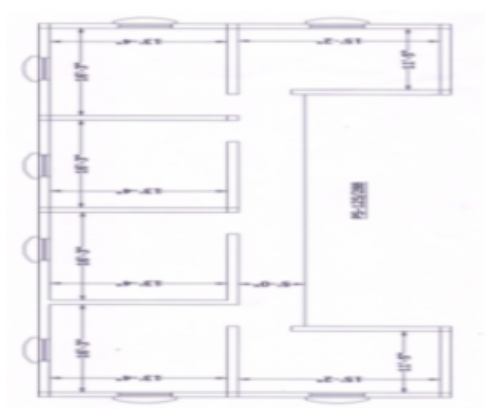

নির্বাচক নিবন্ধন আধিকারিকের স্বাক্ষর

Nazri Naksha

Google Map View

Polling Station Building Front View

Polling Station Front View

Cad View

Key MAP View

1	BVD1972199	নাম : নবকুমার কর্মকার পিতার নাম: বৈদ্যনাথ কর্মকার বাড়ির নং : n0040 বয়স : 81 লিঙ্গ : পুরুষ	ফটো উপলব্ধ	2	WB/41/285/423502	নাম : বিভাস কর্মকার পিতার নাম: নবকুমার কর্মকার বাড়ির নং : n0040 বয়স : 54 লিঙ্গ : পুরুষ	ফটো উপলব্ধ	3	BVD1967967	নাম : করবী কর্মকার স্বামীর নাম: বিভাস কর্মকার বাড়ির নং : n0040 বয়স : 45 লিঙ্গ : মহিলা	ফটো উপলব্ধ
4	WB/41/285/423350	নাম : সনৎ কর্মকার পিতার নাম: বৈদ্যনাথ কর্মকার বাড়ির নং : n0040 বয়স : 78 লিঙ্গ : পুরুষ	ফটো উপলব্ধ	5	WB/41/285/423441	নাম : তপ্তি কর্মকার স্বামীর নাম: সনৎ কর্মকার বাড়ির নং : n0040 বয়স : 70 লিঙ্গ : মহিলা	ফটো উপলব্ধ	6	TWA1965813	নাম : কৌশিক কর্মকার পিতার নাম: বিভাস কর্মকার বাড়ির নং : এন0040 বয়স : 25 লিঙ্গ : পুরুষ	ফটো উপলব্ধ
7	TWA2520427	নাম : শুভাশিস কর্মকার পিতার নাম: বিভাস কর্মকার বাড়ির নং : এন0040 বয়স : 24 লিঙ্গ : পুরুষ	ফটো উপলব্ধ	8	TWA1836667	নাম : মৌসুমী গড়াই চৌধুরী স্বামীর নাম: তনয় চৌধুরী বাড়ির নং : n0196 বয়স : 28 লিঙ্গ : মহিলা	ফটো উপলব্ধ	9	BVD1183532	নাম : প্রদীপ কুমার ঘোষ পিতার নাম: সুধন্বা কুমার ঘোষ বাড়ির নং : n0004 বয়স : 47 লিঙ্গ : পুরুষ	ফটো উপলব্ধ
10	BVD2204808	নাম : পূর্ণিমা ঘোষ স্বামীর নাম: বুদ্ধদেব ঘোষ বাড়ির নং : n0079 বয়স : 39 লিঙ্গ : মহিলা	ফটো উপলব্ধ	11	TWA1989813	নাম : শীলা ঘোষ স্বামীর নাম: রাঘব ঘোষ বাড়ির নং : এন0058 বয়স : 52 লিঙ্গ : মহিলা	ফটো উপলব্ধ	12	TWA1760891	নাম : মনুয়া মন্ডল (ঘোষ) স্বামীর নাম: সন্দীপ ঘোষ বাড়ির নং : n0072 বয়স : 29 লিঙ্গ : মহিলা	ফটো উপলব্ধ
13	WB/41/285/423469	নাম : পৌরবালা ঘোষ স্বামীর নাম: নারায়ন চন্দ্র ঘোষ বাড়ির নং : n0072 বয়স : 58 লিঙ্গ : মহিলা	ফটো উপলব্ধ	14	TWA1313410	নাম : রানা ঘোষ পিতার নাম: মদন ঘোষ বাড়ির নং : n0004 বয়স : 33 লিঙ্গ : পুরুষ	ফটো উপলব্ধ	15	TWA2071157	নাম : কৃষ্ণা ঘোষ স্বামীর নাম: জীবন ঘোষ বাড়ির নং : n0008 বয়স : 52 লিঙ্গ : মহিলা	ফটো উপলব্ধ
16	TWA2248656	নাম : গোপীনাথ ঘোষ পিতার নাম: বলরাম ঘোষ বাড়ির নং : n0097 বয়স : 55 লিঙ্গ : পুরুষ	ফটো উপলব্ধ	17	TWA2248672	নাম : শান্তিরাণী ঘোষ স্বামীর নাম: কার্তিক ঘোষ বাড়ির নং : n0041 বয়স : 56 লিঙ্গ : মহিলা	ফটো উপলব্ধ	18	TWA2289932	নাম : নিলীমা রানি ঘোষ স্বামীর নাম: সুধন্বা কুমার ঘোষ বাড়ির নং : n0004 বয়স : 71 লিঙ্গ : মহিলা	ফটো উপলব্ধ
19	TWA2502367	নাম : সুনীলকুমার মণ্ডল পিতার নাম: বঙ্কুবিহারী মণ্ডল বাড়ির নং : n0005 বয়স : 66 লিঙ্গ : পুরুষ	ফটো উপলব্ধ	20	AEM2264349	নাম : বেলী মন্ডল ঘোষ স্বামীর নাম: রাণা ঘোষ বাড়ির নং : এন0004 বয়স : 26 লিঙ্গ : মহিলা	ফটো উপলব্ধ	21	TWA2461846	নাম : প্রিয়াঙ্কা ঘোষ পিতার নাম: তাপস ঘোষ বাড়ির নং : কুনিয়ারা বয়স : 21 লিঙ্গ : মহিলা	ফটো উপলব্ধ
22	TWA2247013	নাম : দেবশীষ ঘোষ পিতার নাম: বুদ্ধদেব ঘোষ বাড়ির নং : N0079 বয়স : 24 লিঙ্গ : পুরুষ	ফটো উপলব্ধ	23	TWA2071173	নাম : জীবন কৃষ্ণ ঘোষ পিতার নাম: শিশির ঘোষ বাড়ির নং : n0008 বয়স : 53 লিঙ্গ : পুরুষ	ফটো উপলব্ধ	24	TWA1989961	নাম : শঙ্খচূড় ঘোষ মায়ের নাম: সুলেখা ঘোষ বাড়ির নং : এন0132 বয়স : 25 লিঙ্গ : পুরুষ	ফটো উপলব্ধ
25	TWA2313658	নাম : বিশ্বনাথ ঘোষ পিতার নাম: মদন মোহন ঘোষ বাড়ির নং : n0132 বয়স : 61 লিঙ্গ : পুরুষ	ফটো উপলব্ধ	26	TWA0589002	নাম : কৃষ্ণচূড় ঘোষ পিতার নাম: জগন্নাথ ঘোষ বাড়ির নং : n0132 বয়স : 37 লিঙ্গ : পুরুষ	ফটো উপলব্ধ	27	TWA2313682	নাম : ছন্দা ঘোষ স্বামীর নাম: মিহির ঘোষ বাড়ির নং : n0003 বয়স : 64 লিঙ্গ : মহিলা	ফটো উপলব্ধ
28	BVD1972215	নাম : পিনাকী ঘোষ পিতার নাম: মিহির কুমার ঘোষ বাড়ির নং : n0004 বয়স : 39 লিঙ্গ : পুরুষ	ফটো উপলব্ধ	29	AEM2292779	নাম : কাঞ্চনা দাস পিতার নাম: উত্তম দাস বাড়ির নং : এন0096 বয়স : 30 লিঙ্গ : মহিলা	ফটো উপলব্ধ	30	TWA2510634	নাম : ছায়ারানী মন্ডল স্বামীর নাম: সুনীল মণ্ডল বাড়ির নং : n0005 বয়স : 63 লিঙ্গ : মহিলা	ফটো উপলব্ধ