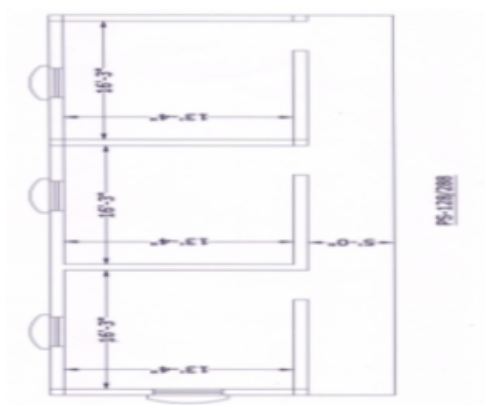

নির্বাচক নিবন্ধন আধিকারিকের স্বাক্ষর

Nazri Naksha

Google Map View

Polling Station Building Front View

Polling Station Front View

Cad View

Key MAP View

1	WB/41/285/432018	নাম : নওসাদ সেখ পিতার নাম: ইব্রাহিম সেখ বাড়ির নং : n0130 বয়স : 70 লিঙ্গ : পুরুষ	ফটো উপলব্ধ	2	WB/41/285/432399	নাম : নেকিছা বিবি স্বামীর নাম: রেকাতলী সেখ বাড়ির নং : n0139 বয়স : 92 লিঙ্গ : মহিলা	ফটো উপলব্ধ	3	TWA2538346	নাম : সরিফা বিবি স্বামীর নাম: আবদুল খালেক বাড়ির নং : n0139 বয়স : 61 লিঙ্গ : মহিলা	ফটো উপলব্ধ
4	TWA1486802	নাম : সেখ সানারউদ্দিন আহমেদ পিতার নাম: আব্দুল খালেক বাড়ির নং : n0139 বয়স : 32 লিঙ্গ : পুরুষ	ফটো উপলব্ধ	5	TWA2575298	নাম : সাহিনুর বিবি স্বামীর নাম: আব্দুল সালেক বাড়ির নং : n0139 বয়স : 57 লিঙ্গ : মহিলা	ফটো উপলব্ধ	6	WB/41/285/432612	নাম : আব্দুলরসিদ সেখ পিতার নাম: হারাসতুল্লা সেখ বাড়ির নং : n0140 বয়স : 59 লিঙ্গ : পুরুষ	ফটো উপলব্ধ
7	WB/41/285/432769	নাম : আজিদা বিবি স্বামীর নাম: আব্দুল রসিদ সেখ বাড়ির নং : n0140 বয়স : 53 লিঙ্গ : মহিলা	ফটো উপলব্ধ	8	TWA1486752	নাম : সেখ মোহর আলি পিতার নাম: সেখ আব্দুল রসিদ বাড়ির নং : n0140 বয়স : 33 লিঙ্গ : পুরুষ	ফটো উপলব্ধ	9	BVD1258615	নাম : মাহিরা বিবি স্বামীর নাম: হোসেন আলী সেখ বাড়ির নং : n0118 বয়স : 56 লিঙ্গ : মহিলা	ফটো উপলব্ধ
10	TWA1645555	নাম : মাসুদা খাতুন পিতার নাম: সেখ কেশমতুল্লা বাড়ির নং : n0118 বয়স : 34 লিঙ্গ : মহিলা	ফটো উপলব্ধ	11	TWA1645563	নাম : সেখ রবিউল ইসলাম পিতার নাম: সেখ কেশমতুল্লা বাড়ির নং : n0118 বয়স : 31 লিঙ্গ : পুরুষ	ফটো উপলব্ধ	12	TWA1594662	নাম : সেবিনা বিবি স্বামীর নাম: রফিকুল ইসলাম বাড়ির নং : n0116 বয়স : 36 লিঙ্গ : মহিলা	ফটো উপলব্ধ
13	TWA1229640	নাম : সেখ জিসান ইসলাম পিতার নাম: সেখ মনিরুল ইসলাম বাড়ির নং : n0116 বয়স : 34 লিঙ্গ : পুরুষ	ফটো উপলব্ধ	14	WB/41/285/432708	নাম : হাসিনা বিবি স্বামীর নাম: নুরুল ইসলাম সেখ বাড়ির নং : n0116 বয়স : 62 লিঙ্গ : মহিলা	ফটো উপলব্ধ	15	TWA1314350	নাম : প্রিয়তোষ মণ্ডল পিতার নাম: তপন মণ্ডল বাড়ির নং : n0115 বয়স : 34 লিঙ্গ : পুরুষ	ফটো উপলব্ধ
16	TWA1314368	নাম : সেখ সাহাদালি মায়ের নাম: লাজিমা বিবি বাড়ির নং : n0115 বয়স : 37 লিঙ্গ : পুরুষ	ফটো উপলব্ধ	17	TWA1594340	নাম : সেখ আব্দুল হাসিব পিতার নাম: সেখ সালামতুল্লা বাড়ির নং : n0106 বয়স : 30 লিঙ্গ : পুরুষ	ফটো উপলব্ধ	18	WB/41/285/432831	নাম : গঞ্জরা বিবি স্বামীর নাম: সালামতুল্লাহ সেখ বাড়ির নং : n0106 বয়স : 64 লিঙ্গ : মহিলা	ফটো উপলব্ধ
19	TWA1594357	নাম : সেখ মুহম্মদ মিকাইল পিতার নাম: সেখ সিরাজুল হক বাড়ির নং : n0127 বয়স : 30 লিঙ্গ : পুরুষ	ফটো উপলব্ধ	20	TWA1595081	নাম : আলিয়া খাতুন পিতার নাম: মহঃ আলি নেওয়াজ বাড়ির নং : n0286 বয়স : 33 লিঙ্গ : মহিলা	ফটো উপলব্ধ	21	BVD1975143	নাম : তসলিমা বিবি স্বামীর নাম: সেখ হাবিবুর রহমান বাড়ির নং : n0247 বয়স : 40 লিঙ্গ : মহিলা	ফটো উপলব্ধ
22	TWA1487313	নাম : আসারুল সেখ পিতার নাম: আরসাদ সেখ বাড়ির নং : n0142 বয়স : 31 লিঙ্গ : পুরুষ	ফটো উপলব্ধ	23	BVD0782284	নাম : আনসুরা বেগম স্বামীর নাম: আরসাদ সেখ বাড়ির নং : n0142 বয়স : 55 লিঙ্গ : মহিলা	ফটো উপলব্ধ	24	BVD0782276	নাম : আরসাদ সেখ পিতার নাম: সুরমান সেখ বাড়ির নং : n0142 বয়স : 73 লিঙ্গ : পুরুষ	ফটো উপলব্ধ
25	WB/41/285/432710	নাম : নাজেরা বেগম স্বামীর নাম: সুরমান সেখ বাড়ির নং : n0142 বয়স : 90 লিঙ্গ : মহিলা	ফটো উপলব্ধ	26	WB/41/285/432265	নাম : শাকিলা বিবি স্বামীর নাম: ইমামুল হক সেখ বাড়ির নং : n0126 বয়স : 62 লিঙ্গ : মহিলা	ফটো উপলব্ধ	27	BVD2149797	নাম : নুরজাহান খাতুন পিতার নাম: মোস্তাকিম সেখ বাড়ির নং : n0122 বয়স : 50 লিঙ্গ : মহিলা	ফটো উপলব্ধ
28	WB/41/285/429548	নাম : সালেমা বিবি স্বামীর নাম: আহমাদ মোজতুবা বাড়ির নং : n0002 বয়স : 54 লিঙ্গ : মহিলা	ফটো উপলব্ধ	29	TWA1645605	নাম : সেখ নূর আলম পিতার নাম: সেখ শাহাজামাল বাড়ির নং : n0033 বয়স : 30 লিঙ্গ : পুরুষ	ফটো উপলব্ধ	30	TWA1487115	নাম : সালেহা খাতুন পিতার নাম: আব্দুল সালেক বাড়ির নং : n0139 বয়স : 31 লিঙ্গ : মহিলা	ফটো উপলব্ধ