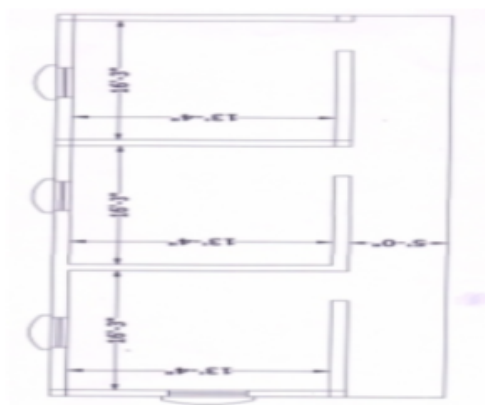

নির্বাচক নিবন্ধন আধিকারিকের স্বাক্ষর

Nazri Naksha

Google Map View

Polling Station Building Front View

Polling Station Front View

Cad View

Key MAP View

1	WB/41/285/435431	নাম : জামালউদ্দিন মহম্মদ পিতার নাম: হাসনাজামাল মহম্মদ বাড়ির নং : n0062 বয়স : 50 লিঙ্গ : পুরুষ	ফটো উপলব্ধ	2	WB/41/285/435608	নাম : লায়লা বেগম স্বামীর নাম: জামালউদ্দিন বাড়ির নং : n0062 বয়স : 48 লিঙ্গ : মহিলা	ফটো উপলব্ধ	3	BVD1688290	নাম : আফরোজ পিতার নাম: হাসনে জামাল বাড়ির নং : n0062 বয়স : 42 লিঙ্গ : পুরুষ	ফটো উপলব্ধ
4	TWA1487669	নাম : চম্পা বেগম স্বামীর নাম: আফরোজ বাড়ির নং : n0062 বয়স : 36 লিঙ্গ : মহিলা	ফটো উপলব্ধ	5	BVD1975697	নাম : জবা মেটে স্বামীর নাম: অশোক মেটে বাড়ির নং : n0062 বয়স : 41 লিঙ্গ : মহিলা	ফটো উপলব্ধ	6	WB/41/285/435336	নাম : মহম্মদ বদরে জামাল পিতার নাম: মহম্মদ মসুদ মিঞা বাড়ির নং : n0064 বয়স : 72 লিঙ্গ : পুরুষ	ফটো উপলব্ধ
7	TWA1487685	নাম : আলাউদ্দিন মিঞা পিতার নাম: ফিরোজ মিঞা বাড়ির নং : n0064 বয়স : 32 লিঙ্গ : পুরুষ	ফটো উপলব্ধ	8	BVD1975606	নাম : রেহেনা বিবি স্বামীর নাম: চাঁদ আলি বাড়ির নং : n0108 বয়স : 46 লিঙ্গ : মহিলা	ফটো উপলব্ধ	9	BVD1975614	নাম : মমতাজ বেগম স্বামীর নাম: মনসুর আলি বাড়ির নং : n0108 বয়স : 46 লিঙ্গ : মহিলা	ফটো উপলব্ধ
10	TWA1595206	নাম : আজিজুল সেখ পিতার নাম: তালেবের সেখ বাড়ির নং : n0102 বয়স : 32 লিঙ্গ : পুরুষ	ফটো উপলব্ধ	11	TWA1398197	নাম : রজব সেখ পিতার নাম: তালেবের সেখ বাড়ির নং : n0102 বয়স : 37 লিঙ্গ : পুরুষ	ফটো উপলব্ধ	12	TWA2590925	নাম : আজমিরা বিবি স্বামীর নাম: তালেবের বাড়ির নং : n0102 বয়স : 46 লিঙ্গ : মহিলা	ফটো উপলব্ধ
13	WB/41/285/435623	নাম : আনজমানরা বেগম স্বামীর নাম: নীলবর বাড়ির নং : n0102 বয়স : 54 লিঙ্গ : মহিলা	ফটো উপলব্ধ	14	TWA2590958	নাম : তালেবের সেখ পিতার নাম: নিয়ুরি সেখ বাড়ির নং : n0102 বয়স : 48 লিঙ্গ : পুরুষ	ফটো উপলব্ধ	15	TWA1487560	নাম : সাইফুল আলম পিতার নাম: নীলবর সেখ বাড়ির নং : n0102 বয়স : 31 লিঙ্গ : পুরুষ	ফটো উপলব্ধ
16	TWA1230325	নাম : হাবিব সেখ পিতার নাম: নীলবর সেখ বাড়ির নং : n0102 বয়স : 36 লিঙ্গ : পুরুষ	ফটো উপলব্ধ	17	WB/41/285/435055	নাম : নীলবর সেখ পিতার নাম: মিস্ত্রী সেখ বাড়ির নং : n0102 বয়স : 62 লিঙ্গ : পুরুষ	ফটো উপলব্ধ	18	WB/41/285/435253	নাম : গোলেসা বিবি স্বামীর নাম: মিস্ত্রী বাড়ির নং : n0102 বয়স : 90 লিঙ্গ : মহিলা	ফটো উপলব্ধ
19	TWA1230440	নাম : মহিদ্দন বিবি স্বামীর নাম: মুন্না সেখ বাড়ির নং : n0094 বয়স : 42 লিঙ্গ : মহিলা	ফটো উপলব্ধ	20	BVD2206217	নাম : সৈয়দ মাহমুদ উল হাসান পিতার নাম: আব্দুল্লাহ মোহাম্মদ বাড়ির নং : n0163 বয়স : 38 লিঙ্গ : পুরুষ	ফটো উপলব্ধ	21	TWA1229988	নাম : মন্তুবা খাতুন স্বামীর নাম: মন্তু মন্তু মন্তু বাড়ির নং : n0163 বয়স : 40 লিঙ্গ : মহিলা	ফটো উপলব্ধ
22	WB/41/285/435559	নাম : মহবুবউররশীদ মাহমুদা পিতার নাম: আব্দুল্লাহমোহাম্মদ মাহমুদা বাড়ির নং : n0163 বয়স : 56 লিঙ্গ : পুরুষ	ফটো উপলব্ধ	23	TWA2597474	নাম : মহবুবা খাতুন স্বামীর নাম: আব্দুল্লাহমোহাম্মদ বাড়ির নং : n0163 বয়স : 69 লিঙ্গ : মহিলা	ফটো উপলব্ধ	24	WB/41/285/435449	নাম : জামাতুনিসা বিবি স্বামীর নাম: মতিয়াররহমান বাড়ির নং : n0150 বয়স : 55 লিঙ্গ : মহিলা	ফটো উপলব্ধ
25	TWA1487966	নাম : মহসীন আলী পিতার নাম: খেলাফত হোসেন বাড়ির নং : n0148 বয়স : 33 লিঙ্গ : পুরুষ	ফটো উপলব্ধ	26	BVD2065514	নাম : মাসুম আলি পিতার নাম: খেলাফত হোসেন বাড়ির নং : n0148 বয়স : 46 লিঙ্গ : পুরুষ	ফটো উপলব্ধ	27	WB/41/285/435271	নাম : মসনারা বিবি স্বামীর নাম: খেলাফত বাড়ির নং : n0148 বয়স : 68 লিঙ্গ : মহিলা	ফটো উপলব্ধ
28	TWA1595107	নাম : সাবিনা বিবি স্বামীর নাম: আনাকুল সেখ বাড়ির নং : n0146 বয়স : 31 লিঙ্গ : মহিলা	ফটো উপলব্ধ	29	BVD1270669	নাম : সাহানা বেগম স্বামীর নাম: সৈয়দ নজরুল ইসলাম বাড়ির নং : n0146 বয়স : 44 লিঙ্গ : মহিলা	ফটো উপলব্ধ	30	BVD2150332	নাম : সৈয়দ নজরুল ইসলাম পিতার নাম: সৈয়দ আলি হোসেন বাড়ির নং : n0146 বয়স : 58 লিঙ্গ : পুরুষ	ফটো উপলব্ধ