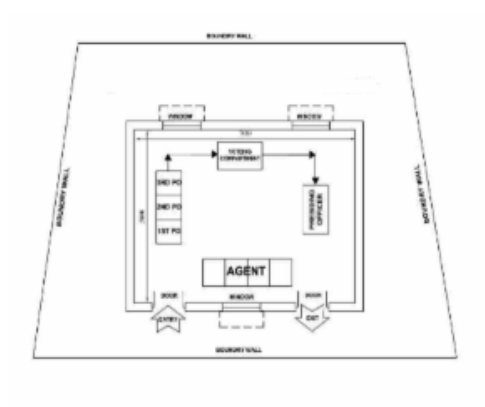

নির্বাচক নিবন্ধন আধিকারিকের স্বাক্ষর

Nazri Naksha

Google Map View

Polling Station Building Front View

Polling Station Front View

Cad View

Key MAP View

1	BVD1213057	নাম : কাঞ্চনা ডোম স্বামীর নাম: চাঁদ ডোম বাড়ির নং : n0006 বয়স : 48 লিঙ্গ : মহিলা	ফটো উপলব্ধ	2	TWA1973775	নাম : রাহুল ডোম পিতার নাম: চাঁদ গোপাল ডোম বাড়ির নং : 00 বয়স : 26 লিঙ্গ : পুরুষ	ফটো উপলব্ধ	3	WB/41/285/036275	নাম : চাঁদ গোপাল ডোম পিতার নাম: শ্যামাপদ ডোম বাড়ির নং : n0006 বয়স : 58 লিঙ্গ : পুরুষ	ফটো উপলব্ধ
4	WB/41/285/036464	নাম : মহেন্দ্রনাথ পাল পিতার নাম: পবিত্র পাল বাড়ির নং : n0032 বয়স : 61 লিঙ্গ : পুরুষ	ফটো উপলব্ধ	5	TWA2233898	নাম : সুমিত্রা পাল স্বামীর নাম: মহেন্দ্রনাথ পাল বাড়ির নং : n0032 বয়স : 52 লিঙ্গ : মহিলা	ফটো উপলব্ধ	6	WB/41/285/036359	নাম : প্রতিমা অঙ্কর স্বামীর নাম: সদানন্দ অঙ্কর বাড়ির নং : n0002 বয়স : 71 লিঙ্গ : মহিলা	ফটো উপলব্ধ
7	TWA1813120	নাম : রুপা অঙ্কর (ডোম) স্বামীর নাম: জয়দেব ডোম বাড়ির নং : n0192 বয়স : 35 লিঙ্গ : মহিলা	ফটো উপলব্ধ	8	WB/41/285/036496	নাম : গোপালচন্দ্র কর্মকার পিতার নাম: সুবল কর্মকার বাড়ির নং : n0004 বয়স : 59 লিঙ্গ : পুরুষ	ফটো উপলব্ধ	9	WB/41/285/036494	নাম : গঙ্গাধর কর্মকার পিতার নাম: সুবল কর্মকার বাড়ির নং : n0004 বয়স : 57 লিঙ্গ : পুরুষ	ফটো উপলব্ধ
10	WB/41/285/036340	নাম : নিখিল কর্মকার পিতার নাম: সুবল কর্মকার বাড়ির নং : n0004 বয়স : 52 লিঙ্গ : পুরুষ	ফটো উপলব্ধ	11	WB/41/285/036445	নাম : অখিল কর্মকার পিতার নাম: সুবল কর্মকার বাড়ির নং : n0004 বয়স : 51 লিঙ্গ : পুরুষ	ফটো উপলব্ধ	12	TWA1187715	নাম : লিপিকা কর্মকার স্বামীর নাম: অখিল কর্মকার বাড়ির নং : n0004 বয়স : 36 লিঙ্গ : মহিলা	ফটো উপলব্ধ
13	WB/41/285/036479	নাম : সন্তোষ কর্মকার পিতার নাম: শ্রীদাম কর্মকার বাড়ির নং : n0005 বয়স : 65 লিঙ্গ : পুরুষ	ফটো উপলব্ধ	14	WB/41/285/036530	নাম : লক্ষ্মী কর্মকার স্বামীর নাম: সন্তোষ কর্মকার বাড়ির নং : n0005 বয়স : 55 লিঙ্গ : মহিলা	ফটো উপলব্ধ	15	TWA1551209	নাম : ঋতু কর্মকার পিতার নাম: সন্তোষ কর্মকার বাড়ির নং : n0005 বয়স : 31 লিঙ্গ : পুরুষ	ফটো উপলব্ধ
16	WB/41/285/036170	নাম : জয়গোপাল কর্মকার পিতার নাম: শ্রীদাম কর্মকার বাড়ির নং : n0005 বয়স : 62 লিঙ্গ : পুরুষ	ফটো উপলব্ধ	17	TWA1187707	নাম : কৃষ্ণা কর্মকার স্বামীর নাম: জয়গোপাল কর্মকার বাড়ির নং : n0005 বয়স : 55 লিঙ্গ : মহিলা	ফটো উপলব্ধ	18	TWA2526465	নাম : জিৎ কর্মকার পিতার নাম: জয়গোপাল কর্মকার বাড়ির নং : এন০০০৫ বয়স : 21 লিঙ্গ : পুরুষ	ফটো উপলব্ধ
19	TWA2207736	নাম : সুদীপ্তা কর্মকার পিতার নাম: জয়গোপাল কর্মকার বাড়ির নং : N0005 বয়স : 24 লিঙ্গ : মহিলা	ফটো উপলব্ধ	20	TWA1187848	নাম : কাজল ডোম পিতার নাম: উত্তম ডোম বাড়ির নং : n0011 বয়স : 35 লিঙ্গ : পুরুষ	ফটো উপলব্ধ	21	TWA2384543	নাম : সুদীপ কুমার ডোম পিতার নাম: বাবুল ডোম বাড়ির নং : এন0017 বয়স : 22 লিঙ্গ : পুরুষ	ফটো উপলব্ধ
22	TWA2207595	নাম : সাহেব ডোম পিতার নাম: রবি ডোম বাড়ির নং : N0140 বয়স : 24 লিঙ্গ : পুরুষ	ফটো উপলব্ধ	23	TWA2160844	নাম : সুসমা ডোম স্বামীর নাম: প্রমথ ডোম বাড়ির নং : n0009 বয়স : 62 লিঙ্গ : মহিলা	ফটো উপলব্ধ	24	TWA1275171	নাম : মনি ডোম স্বামীর নাম: কালিচরণ ডোম বাড়ির নং : n0003 বয়স : 35 লিঙ্গ : মহিলা	ফটো উপলব্ধ
25	WB/41/285/036026	নাম : শিশির ডোম পিতার নাম: গোবিন্দ ডোম বাড়ির নং : n0003 বয়স : 73 লিঙ্গ : পুরুষ	ফটো উপলব্ধ	26	TWA1722966	নাম : অর্ণনা ডোম স্বামীর নাম: জলধর ডোম বাড়ির নং : n0020 বয়স : 34 লিঙ্গ : মহিলা	ফটো উপলব্ধ	27	TWA2293728	নাম : উত্তম কুমার ডোম পিতার নাম: কালিপ্রসাদ ডোম বাড়ির নং : n0011 বয়স : 53 লিঙ্গ : পুরুষ	ফটো উপলব্ধ
28	BVD1764216	নাম : সুকান্ত ডোম পিতার নাম: সুবোধ ডোম বাড়ির নং : n0010 বয়স : 45 লিঙ্গ : পুরুষ	ফটো উপলব্ধ	29	TWA2160745	নাম : উজ্জ্বলা ডোম স্বামীর নাম: সুবোধ ডোম বাড়ির নং : n0010 বয়স : 59 লিঙ্গ : মহিলা	ফটো উপলব্ধ	30	TWA2233914	নাম : চপলা ডোম স্বামীর নাম: গৌর ডোম বাড়ির নং : n0022 বয়স : 60 লিঙ্গ : মহিলা	ফটো উপলব্ধ