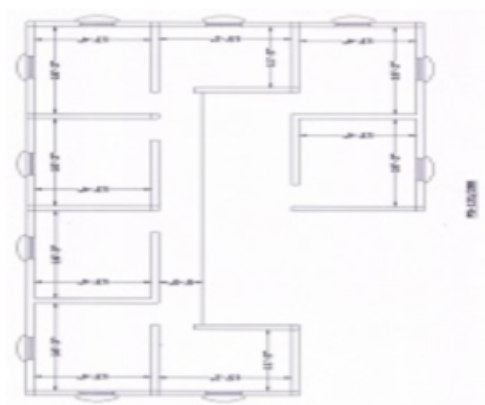

নির্বাচক নিবন্ধন আধিকারিকের স্বাক্ষর

Nazri Naksha

Google Map View

Polling Station Building Front View

Polling Station Front View

Cad View

Key MAP View

বিধানসভা নির্বাচনক্ষেত্রের নং, নাম : 288-লাতপুর
ভাগ নং, নাম : 1-গ্রাম-ভালাষ পশ্চিমপাড়া(অংশ)