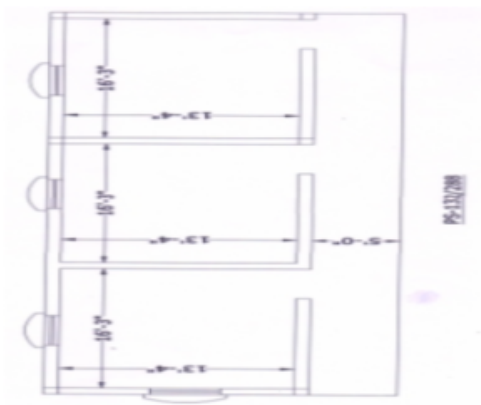

নির্বাচক নিবন্ধন আধিকারিকের স্বাক্ষর

Nazri Naksha

Google Map View

Polling Station Building Front View

Polling Station Front View

Cad View

Key MAP View

1 নাম : পায়েল ঘোষ স্বামীর নাম: উৎপল ঘোষ বাড়ির নং : এন0004 বয়স : 22 লিঙ্গ : মহিলা	TWA2480200 ফটো উপলব্ধ	2 নাম : ছবিরানী ঘোষ স্বামীর নাম: শিশির ঘোষ বাড়ির নং : n0006 বয়স : 55 লিঙ্গ : মহিলা	TWA2082576 ফটো উপলব্ধ	3 নাম : চৈতালী মন্ডল ঘোষ স্বামীর নাম: অমিত কুমার ঘোষ বাড়ির নং : N0006 বয়স : 24 লিঙ্গ : মহিলা	TWA2249142 ফটো উপলব্ধ
4 নাম : কৃষ্ণগোপাল দাস পিতার নাম: বিশ্বনাথ দাস বাড়ির নং : এন0004 বয়স : 25 লিঙ্গ : পুরুষ	TWA2332583 ফটো উপলব্ধ	5 নাম : ছায়া ঘোষ স্বামীর নাম: দেবব্রত ঘোষ বাড়ির নং : n0273 বয়স : 41 লিঙ্গ : মহিলা	TWA1882612 ফটো উপলব্ধ	6 নাম : দেবব্রত ঘোষ মায়ের নাম: অলকা ঘোষ বাড়ির নং : n0274 বয়স : 49 লিঙ্গ : পুরুষ	TWA1882620 ফটো উপলব্ধ
7 নাম : নারায়ণ ঘোষ পিতার নাম: জীবনকৃষ্ণ ঘোষ বাড়ির নং : n0002 বয়স : 54 লিঙ্গ : পুরুষ	BVD1979939 ফটো উপলব্ধ	8 নাম : শ্যামলী ঘোষ স্বামীর নাম: নারায়ণ ঘোষ বাড়ির নং : n0002 বয়স : 50 লিঙ্গ : মহিলা	BVD1979947 ফটো উপলব্ধ	9 নাম : ভবতারন ঘোষ পিতার নাম: জীবন কৃষ্ণ ঘোষ বাড়ির নং : n0002 বয়স : 44 লিঙ্গ : পুরুষ	BVD1979954 ফটো উপলব্ধ
10 নাম : টুঙ্গা ঘোষ স্বামীর নাম: ভবতারন ঘোষ বাড়ির নং : n0002 বয়স : 41 লিঙ্গ : মহিলা	BVD1981299 ফটো উপলব্ধ	11 নাম : পৌরীবালা ঘোষ স্বামীর নাম: জীবনকৃষ্ণ ঘোষ বাড়ির নং : পূর্ণা বয়স : 73 লিঙ্গ : মহিলা	BVD1979921 ফটো উপলব্ধ	12 নাম : অশোক ঘোষ পিতার নাম: নন্দদুলাল ঘোষ বাড়ির নং : n0006 বয়স : 64 লিঙ্গ : পুরুষ	WB/41/285/444082 ফটো উপলব্ধ
13 নাম : কনিকা ঘোষ স্বামীর নাম: অশোক ঘোষ বাড়ির নং : n0006 বয়স : 54 লিঙ্গ : মহিলা	WB/41/285/444416 ফটো উপলব্ধ	14 নাম : অমিত কুমার ঘোষ পিতার নাম: অশোক ঘোষ বাড়ির নং : n0006 বয়স : 32 লিঙ্গ : পুরুষ	TWA1489376 ফটো উপলব্ধ	15 নাম : শিশির ঘোষ পিতার নাম: নন্দদুলাল ঘোষ বাড়ির নং : n0006 বয়স : 61 লিঙ্গ : পুরুষ	TWA2639359 ফটো উপলব্ধ
16 নাম : রোহিত ঘোষ পিতার নাম: শিশির ঘোষ বাড়ির নং : n0006 বয়স : 36 লিঙ্গ : পুরুষ	TWA1231091 ফটো উপলব্ধ	17 নাম : বিপদতারণ ঘোষ পিতার নাম: নন্দদুলাল ঘোষ বাড়ির নং : n0006 বয়স : 53 লিঙ্গ : পুরুষ	WB/41/285/444338 ফটো উপলব্ধ	18 নাম : নিবারণ ঘোষ পিতার নাম: নন্দদুলাল ঘোষ বাড়ির নং : n0006 বয়স : 51 লিঙ্গ : পুরুষ	WB/41/285/444375 ফটো উপলব্ধ
19 নাম : জয়ন্তী ঘোষ স্বামীর নাম: বিপদতারন ঘোষ বাড়ির নং : n0006 বয়স : 49 লিঙ্গ : মহিলা	BVD1979897 ফটো উপলব্ধ	20 নাম : রেখা ঘোষ স্বামীর নাম: নিবারন ঘোষ বাড়ির নং : n0006 বয়স : 40 লিঙ্গ : মহিলা	BVD1981281 ফটো উপলব্ধ	21 নাম : হেমন্ত ঘোষ পিতার নাম: রাধাশ্যাম ঘোষ বাড়ির নং : n0004 বয়স : 63 লিঙ্গ : পুরুষ	BVD1174002 ফটো উপলব্ধ
22 নাম : বৃন্দাবনী ঘোষ স্বামীর নাম: হেমন্ত ঘোষ বাড়ির নং : n0004 বয়স : 59 লিঙ্গ : মহিলা	BVD1980002 ফটো উপলব্ধ	23 নাম : চঞ্চল কুমার ঘোষ পিতার নাম: হেমন্ত ঘোষ বাড়ির নং : n0004 বয়স : 39 লিঙ্গ : পুরুষ	BVD2066447 ফটো উপলব্ধ	24 নাম : উৎপল ঘোষ পিতার নাম: হেমন্ত ঘোষ বাড়ির নং : n0004 বয়স : 36 লিঙ্গ : পুরুষ	TWA1161223 ফটো উপলব্ধ
25 নাম : মিতালী ঘোষ স্বামীর নাম: মদন মোহন ঘোষ বাড়ির নং : n0005 বয়স : 42 লিঙ্গ : মহিলা	BVD1979905 ফটো উপলব্ধ	26 নাম : দীপঙ্কর ঘোষ পিতার নাম: নিবারণ বাড়ির নং : পূর্ণা বয়স : 20 লিঙ্গ : পুরুষ	TWA2583177 ফটো উপলব্ধ	27 নাম : রিমা চৌধুরী স্বামীর নাম: ইন্দ্রজিৎ চৌধুরী বাড়ির নং : 28 বয়স : 29 লিঙ্গ : মহিলা	TWA1882646 ফটো উপলব্ধ
28 নাম : পম্পা দাস স্বামীর নাম: লক্ষু দাস বাড়ির নং : এন0277 বয়স : 27 লিঙ্গ : মহিলা	TWA1882679 ফটো উপলব্ধ	29 নাম : অমৃত দাস পিতার নাম: নিধু দাস বাড়ির নং : n0278 বয়স : 26 লিঙ্গ : পুরুষ	TWA1882687 ফটো উপলব্ধ	30 নাম : সোমা দাস স্বামীর নাম: হরেন দাস বাড়ির নং : n0061 বয়স : 30 লিঙ্গ : মহিলা	TWA1882695 ফটো উপলব্ধ