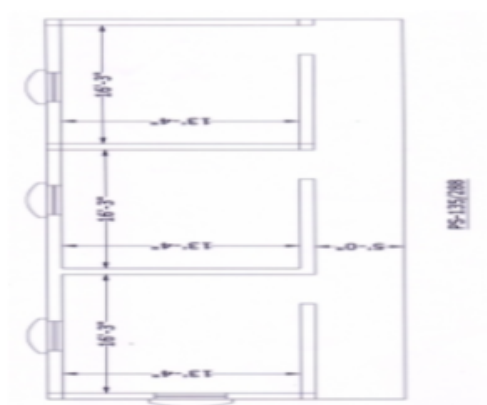

নির্বাচক নিবন্ধন আধিকারিকের স্বাক্ষর

Nazri Naksha

Google Map View

Polling Station Building Front View

Polling Station Front View

Cad View

Key MAP View

1 নাম : কালী কোঁড়া পিতার নাম: হাবল কোঁড়া বাড়ির নং : n0197 বয়স : 47 লিঙ্গ : পুরুষ	BVD1148188 ফটো উপলব্ধ	2 নাম : ভারতী কোঁড়া স্বামীর নাম: কালী কোঁড়া বাড়ির নং : n0197 বয়স : 44 লিঙ্গ : মহিলা	BVD1884261 ফটো উপলব্ধ	3 নাম : গৌরী মা স্বামীর নাম: বৈদ্যনাথ ব্রহ্মচারী বাড়ির নং : n0211 বয়স : 57 লিঙ্গ : মহিলা	TWA1491513 ফটো উপলব্ধ
4 নাম : দুর্গোধন বাগ্দী পিতার নাম: সমীরন বাগ্দী বাড়ির নং : n0121 বয়স : 37 লিঙ্গ : পুরুষ	TWA1232297 ফটো উপলব্ধ	5 নাম : দেবী কোনরা পিতার নাম: দীন কোনরা বাড়ির নং : এন0197 বয়স : 25 লিঙ্গ : মহিলা	TWA1936285 ফটো উপলব্ধ	6 নাম : রুমা বাগ্দী স্বামীর নাম: দুর্গোধন বাগ্দী বাড়ির নং : n0121 বয়স : 32 লিঙ্গ : মহিলা	TWA1598366 ফটো উপলব্ধ
7 নাম : উজ্জ্বলা কোঁড়া স্বামীর নাম: দীননাথ কোঁড়া বাড়ির নং : n0197 বয়স : 45 লিঙ্গ : মহিলা	BVD1239664 ফটো উপলব্ধ	8 নাম : দীননাথ কোঁড়া পিতার নাম: দশরথ কোঁড়া বাড়ির নং : n0197 বয়স : 55 লিঙ্গ : পুরুষ	TWA2212462 ফটো উপলব্ধ	9 নাম : বুদ্ধদেব ব্যানার্জী পিতার নাম: সত্যপদ ব্যানার্জী বাড়ির নং : n0103 বয়স : 84 লিঙ্গ : পুরুষ	TWA2089282 ফটো উপলব্ধ
10 নাম : নিমিষা রায় স্বামীর নাম: সমীর ব্যানার্জী বাড়ির নং : n0103 বয়স : 37 লিঙ্গ : মহিলা	BVD2244861 ফটো উপলব্ধ	11 নাম : মঞ্জু ব্যানার্জী স্বামীর নাম: বুদ্ধদেব ব্যানার্জী বাড়ির নং : n0103 বয়স : 77 লিঙ্গ : মহিলা	TWA2089274 ফটো উপলব্ধ	12 নাম : রাহুল ব্যানার্জী পিতার নাম: বুদ্ধদেব ব্যানার্জী বাড়ির নং : n0103 বয়স : 43 লিঙ্গ : পুরুষ	BVD1616200 ফটো উপলব্ধ
13 নাম : প্রতিমা কোঁড়া অন্যান্য: সুবোধ কোঁড়া বাড়ির নং : এন0103 বয়স : 41 লিঙ্গ : মহিলা	TWA2469849 ফটো উপলব্ধ	14 নাম : সমীর ব্যানার্জী পিতার নাম: বুদ্ধদেব ব্যানার্জী বাড়ির নং : n0103 বয়স : 42 লিঙ্গ : পুরুষ	BVD2244879 ফটো উপলব্ধ	15 নাম : সোমা ব্যানার্জী স্বামীর নাম: রাহুল ব্যানার্জী বাড়ির নং : n0103 বয়স : 31 লিঙ্গ : মহিলা	TWA1491554 ফটো উপলব্ধ
16 নাম : অবোধ কোঁড়া পিতার নাম: বাকাশ্যাম কোঁড়া বাড়ির নং : n0103 বয়স : 57 লিঙ্গ : পুরুষ	WB/41/285/282247 ফটো উপলব্ধ	17 নাম : সুবোধ কোঁড়া পিতার নাম: বাকাশ্যাম কোঁড়া বাড়ির নং : n0103 বয়স : 56 লিঙ্গ : পুরুষ	BVD2124287 ফটো উপলব্ধ	18 নাম : সোমনাথ কোঁড়া মায়ের নাম: প্রতিমা কোঁড়া বাড়ির নং : এন0103 বয়স : 26 লিঙ্গ : পুরুষ	TWA2594893 ফটো উপলব্ধ
19 নাম : সাগর ধীবর পিতার নাম: সন্ন্যাসী ধীবর বাড়ির নং : n0141 বয়স : 70 লিঙ্গ : পুরুষ	TWA2089555 ফটো উপলব্ধ	20 নাম : কালীচরণ ধীবর পিতার নাম: সঞ্জয় ধীবর বাড়ির নং : এন0181 বয়স : 22 লিঙ্গ : পুরুষ	TWA2402337 ফটো উপলব্ধ	21 নাম : রঘুনাথ ধীবর পিতার নাম: সাগর ধীবর বাড়ির নং : এন0141 বয়স : 22 লিঙ্গ : পুরুষ	TWA2425080 ফটো উপলব্ধ
22 নাম : কাশীনাথ ধীবর পিতার নাম: সন্ন্যাসী ধীবর বাড়ির নং : n0141 বয়স : 49 লিঙ্গ : পুরুষ	BVD0518605 ফটো উপলব্ধ	23 নাম : সুমিত্রা ধীবর স্বামীর নাম: কাশীনাথ ধীবর বাড়ির নং : n0141 বয়স : 45 লিঙ্গ : মহিলা	BVD1616390 ফটো উপলব্ধ	24 নাম : সঞ্জয় ধীবর পিতার নাম: সন্ন্যাসী ধীবর বাড়ির নং : n0141 বয়স : 46 লিঙ্গ : পুরুষ	BVD1616382 ফটো উপলব্ধ
25 নাম : পূজা পত্রধর মায়ের নাম: আরতি পত্রধর বাড়ির নং : N0141 বয়স : 24 লিঙ্গ : মহিলা	TWA2212157 ফটো উপলব্ধ	26 নাম : সাধনা ধীবর পিতার নাম: কাশীনাথ ধীবর বাড়ির নং : N0141 বয়স : 24 লিঙ্গ : মহিলা	TWA2211076 ফটো উপলব্ধ	27 নাম : নন্দিনী কুণ্ডু পিতার নাম: কুপা সিন্ধু কুণ্ডু বাড়ির নং : N0050 বয়স : 24 লিঙ্গ : মহিলা	TWA2211191 ফটো উপলব্ধ
28 নাম : রিলী চ্যাটাঙ্কী স্বামীর নাম: মানব চ্যাটাঙ্কী বাড়ির নং : N0035 বয়স : 34 লিঙ্গ : মহিলা	TWA2211712 ফটো উপলব্ধ	29 নাম : অর্নব কুণ্ডু পিতার নাম: শিশির কুমার কুণ্ডু বাড়ির নং : N0035 বয়স : 24 লিঙ্গ : পুরুষ	TWA2211225 ফটো উপলব্ধ	30 নাম : চৈতালী সদার স্বামীর নাম: কামাঙ্গা সদার বাড়ির নং : N0035 বয়স : 25 লিঙ্গ : মহিলা	TWA2212181 ফটো উপলব্ধ