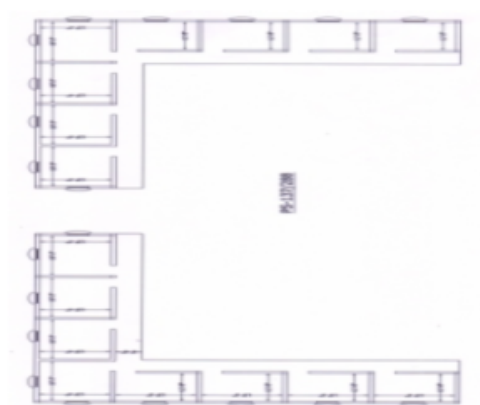

নির্বাচক নিবন্ধন আধিকারিকের স্বাক্ষর

Nazri Naksha

Google Map View

Polling Station Building Front View

Polling Station Front View

Cad View

Key MAP View

1 নাম : রাজু সেখ পিতার নাম: রুস্তম সেখ বাড়ির নং : n0169 বয়স : 33 লিঙ্গ : পুরুষ	TWA1400340 ফটো উপলব্ধ	2 নাম : কৌশিক সরকার পিতার নাম: অলোক সরকার বাড়ির নং : এন0233 বয়স : 35 লিঙ্গ : পুরুষ	TWA1162007 ফটো উপলব্ধ	3 নাম : শোভা মেটে বাপ্দী স্বামীর নাম: কার্তিক চন্দ্র মেটে বাপ্দী বাড়ির নং : n0146 বয়স : 41 লিঙ্গ : মহিলা	BVD1887389 ফটো উপলব্ধ
4 নাম : কার্তিকচন্দ্র মেটে পিতার নাম: তারাশ্রী মেটে বাড়ির নং : n0146 বয়স : 52 লিঙ্গ : পুরুষ	WB/41/285/285369 ফটো উপলব্ধ	5 নাম : সিরাজুল হক পিতার নাম: আজিজুল হক বাড়ির নং : n0205 বয়স : 35 লিঙ্গ : পুরুষ	TWA1218759 ফটো উপলব্ধ	6 নাম : চৈতালী মন্ডল স্বামীর নাম: সুজিত মন্ডল বাড়ির নং : n0202 বয়স : 36 লিঙ্গ : মহিলা	TWA0436402 ফটো উপলব্ধ
7 নাম : সুজিত মন্ডল পিতার নাম: মানিক মন্ডল বাড়ির নং : n0201 বয়স : 37 লিঙ্গ : পুরুষ	TWA1157270 ফটো উপলব্ধ	8 নাম : সঞ্জয় রজক পিতার নাম: প্রশান্ত রজক বাড়ির নং : এন00 বয়স : 46 লিঙ্গ : পুরুষ	TWA0651349 ফটো উপলব্ধ	9 নাম : হাসনাহারা বিবি স্বামীর নাম: হাসমত সেখ বাড়ির নং : n0277 বয়স : 55 লিঙ্গ : মহিলা	WB/41/285/294446 ফটো উপলব্ধ
10 নাম : বাসুদেব দাস পিতার নাম: মঙ্গল দাস বাড়ির নং : n0233 বয়স : 37 লিঙ্গ : পুরুষ	TWA0646547 ফটো উপলব্ধ	11 নাম : সঞ্জয় দাস মায়ের নাম: ক্ষুদুবালা দাস বাড়ির নং : n0223 বয়স : 43 লিঙ্গ : পুরুষ	TWA0646513 ফটো উপলব্ধ	12 নাম : নাসরিন বেগম স্বামীর নাম: রাজু সেখ বাড়ির নং : n0131 বয়স : 35 লিঙ্গ : মহিলা	TWA1839927 ফটো উপলব্ধ
13 নাম : আবুল কালাম আজাদ মায়ের নাম: লুৎফুন্নেসা বেগম বাড়ির নং : এন0204 বয়স : 32 লিঙ্গ : পুরুষ	TWA2156644 ফটো উপলব্ধ	14 নাম : সেখ সুরজ পিতার নাম: সেখ মুরসালিম বাড়ির নং : এন ০০০৮ বয়স : 27 লিঙ্গ : পুরুষ	TWA2157329 ফটো উপলব্ধ	15 নাম : উকিল সেখ পিতার নাম: কানু সেখ বাড়ির নং : এন0314 বয়স : 47 লিঙ্গ : পুরুষ	TWA2157741 ফটো উপলব্ধ
16 নাম : সেখ রাজু মায়ের নাম: হাসনাহারা বিবি বাড়ির নং : n0835 বয়স : 35 লিঙ্গ : পুরুষ	BVD2245918 ফটো উপলব্ধ	17 নাম : রাহুল ঘোষ পিতার নাম: উত্তম ঘোষ বাড়ির নং : n0351 বয়স : 36 লিঙ্গ : পুরুষ	TWA0645101 ফটো উপলব্ধ	18 নাম : রেখা দাস স্বামীর নাম: সঞ্জয় দাস বাড়ির নং : এন0378 বয়স : 37 লিঙ্গ : মহিলা	TWA1937606 ফটো উপলব্ধ
19 নাম : নুরুন্নেসা বিবি স্বামীর নাম: রাজু সেখ বাড়ির নং : এন0168 বয়স : 28 লিঙ্গ : মহিলা	TWA1937648 ফটো উপলব্ধ	20 নাম : সোনালী দাস স্বামীর নাম: বাসুদেব দাস বাড়ির নং : এন0096 বয়স : 29 লিঙ্গ : মহিলা	TWA1937739 ফটো উপলব্ধ	21 নাম : চাইনা বিবি স্বামীর নাম: বদরুল সেখ বাড়ির নং : n0008 বয়স : 39 লিঙ্গ : মহিলা	TWA1839687 ফটো উপলব্ধ
22 নাম : সেখ হীরা জামাল সেখ পিতার নাম: সেখ মোতাহার সেখ বাড়ির নং : n0008 বয়স : 53 লিঙ্গ : পুরুষ	TWA2091577 ফটো উপলব্ধ	23 নাম : সেখ মজিবুর রহমান পিতার নাম: সেখ মোতাহার বাড়ির নং : n0008 বয়স : 50 লিঙ্গ : পুরুষ	TWA2091551 ফটো উপলব্ধ	24 নাম : মাসুদা বিবি স্বামীর নাম: সেখ মজিবুর রহমান বাড়ির নং : n0008 বয়স : 40 লিঙ্গ : মহিলা	TWA1232644 ফটো উপলব্ধ
25 নাম : রোকিয়া বিবি স্বামীর নাম: উকিল সেখ বাড়ির নং : n0314 বয়স : 45 লিঙ্গ : মহিলা	TWA2091205 ফটো উপলব্ধ	26 নাম : আসেকা বিবি স্বামীর নাম: হীরা জামাল সেখ বাড়ির নং : n0008 বয়স : 42 লিঙ্গ : মহিলা	BVD1887801 ফটো উপলব্ধ	27 নাম : সেখ মুরসালিম পিতার নাম: সেখ আবুসামাদ সেখ বাড়ির নং : n0004 বয়স : 55 লিঙ্গ : পুরুষ	TWA2091338 ফটো উপলব্ধ
28 নাম : শেফালী ধীবর স্বামীর নাম: তপন ধীবর বাড়ির নং : n0276 বয়স : 46 লিঙ্গ : মহিলা	BVD1886217 ফটো উপলব্ধ	29 নাম : মনিরুল হক পিতার নাম: আজিজুল হক বাড়ির নং : n0205 বয়স : 34 লিঙ্গ : পুরুষ	TWA1218767 ফটো উপলব্ধ	30 নাম : লুৎফুন্নেসা বেগম স্বামীর নাম: আজিজুল হক বাড়ির নং : n0204 বয়স : 60 লিঙ্গ : মহিলা	TWA2092120 ফটো উপলব্ধ