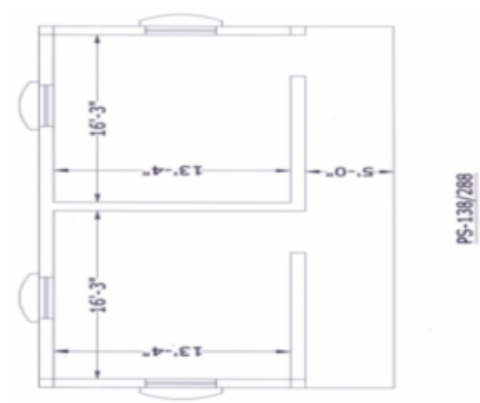

নির্বাচক নিবন্ধন আধিকারিকের স্বাক্ষর

Nazri Naksha

Google Map View

Polling Station Building Front View

Polling Station Front View

Cad View

Key MAP View

1 নাম : রাবিয়া বিবি স্বামীর নাম: সাহাজাহান মল্লিক বাড়ির নং : n0322 বয়স : 31 লিঙ্গ : মহিলা	TWA1490143 ফটো উপলব্ধ	2 নাম : সেখ রবিউল পিতার নাম: কাজেম আলি সেখ বাড়ির নং : n0221 বয়স : 29 লিঙ্গ : পুরুষ	TWA1840461 ফটো উপলব্ধ	3 নাম : কোহিনুর বিবি স্বামীর নাম: সাধুজামাল সেখ বাড়ির নং : n0290 বয়স : 56 লিঙ্গ : মহিলা	WB/41/285/276217 ফটো উপলব্ধ
4 নাম : রবি লোহার পিতার নাম: ধলা লোহার বাড়ির নং : n0036 বয়স : 38 লিঙ্গ : পুরুষ	TWA0652115 ফটো উপলব্ধ	5 নাম : সালেহার বিবি স্বামীর নাম: সেখ সামিরুল বাড়ির নং : n0286 বয়স : 43 লিঙ্গ : মহিলা	BVD1881648 ফটো উপলব্ধ	6 নাম : রুন লোহার স্বামীর নাম: রবি লোহার বাড়ির নং : n0036 বয়স : 35 লিঙ্গ : মহিলা	TWA1599182 ফটো উপলব্ধ
7 নাম : গণেশ লোহার পিতার নাম: ধলা লোহার বাড়ির নং : n0036 বয়স : 34 লিঙ্গ : পুরুষ	TWA1400472 ফটো উপলব্ধ	8 নাম : কাজলী লোহার স্বামীর নাম: গণেশ লোহার বাড়ির নং : n0036 বয়স : 31 লিঙ্গ : মহিলা	TWA1599166 ফটো উপলব্ধ	9 নাম : ইমরান নাজির মিস্কা পিতার নাম: আনারুল মিস্কা বাড়ির নং : n0317 বয়স : 26 লিঙ্গ : পুরুষ	TWA1884220 ফটো উপলব্ধ
10 নাম : আজমিরা বিবি স্বামীর নাম: সেখ সাজিরুল বাড়ির নং : 00 বয়স : 28 লিঙ্গ : মহিলা	TWA1840495 ফটো উপলব্ধ	11 নাম : সেখ মেহেবুব রহমান পিতার নাম: সেখ আজাদ রহমান সেখ বাড়ির নং : N0081 বয়স : 25 লিঙ্গ : পুরুষ	TWA1958404 ফটো উপলব্ধ	12 নাম : অঞ্জলী গুই স্বামীর নাম: আনন্দদুলাল গুই বাড়ির নং : n0040 বয়স : 70 লিঙ্গ : মহিলা	BVD2125482 ফটো উপলব্ধ
13 নাম : রাজিয়া বিবি স্বামীর নাম: সেখ শাহজামাল বাড়ির নং : N0016 বয়স : 36 লিঙ্গ : মহিলা	TWA1840479 ফটো উপলব্ধ	14 নাম : সেখ গিয়াসউদ্দিন পিতার নাম: সেখ ইশাহক বাড়ির নং : গ্রাম- চৌহাটা গাজিপাড়া বয়স : 24 লিঙ্গ : পুরুষ	TWA1840453 ফটো উপলব্ধ	15 নাম : শবনম পারভীন পিতার নাম: বরজাহান আলি সেখ বাড়ির নং : এন0176 বয়স : 25 লিঙ্গ : মহিলা	TWA2334324 ফটো উপলব্ধ
16 নাম : মেহেরুল্লাহা খাতুন পিতার নাম: সেখ জামাল বাড়ির নং : এন0337 বয়স : 24 লিঙ্গ : মহিলা	TWA2432979 ফটো উপলব্ধ	17 নাম : মিরাজুল সেখ পিতার নাম: সাধুজামাল সেখ বাড়ির নং : n0289 বয়স : 30 লিঙ্গ : পুরুষ	TWA1597111 ফটো উপলব্ধ	18 নাম : সেখ আরমান পিতার নাম: আজিজুল সেখ বাড়ির নং : সেখপারা বয়স : 21 লিঙ্গ : পুরুষ	TWA2461721 ফটো উপলব্ধ
19 নাম : সেখ আরমান পিতার নাম: আব্দুল আলিম বাড়ির নং : এন0169 বয়স : 21 লিঙ্গ : পুরুষ	TWA2519585 ফটো উপলব্ধ	20 নাম : সেখ জিয়ারুল পিতার নাম: সেখ কেদামতুল্লা বাড়ির নং : এন0210 বয়স : 25 লিঙ্গ : পুরুষ	TWA1958677 ফটো উপলব্ধ	21 নাম : সেখ আফসার আলি পিতার নাম: সেখ কেদামতুল্লা বাড়ির নং : এন0210 বয়স : 26 লিঙ্গ : পুরুষ	TWA1958503 ফটো উপলব্ধ
22 নাম : সাবিনা বিবি স্বামীর নাম: নুর ইসলাম সেখ বাড়ির নং : N0196 বয়স : 29 লিঙ্গ : মহিলা	TWA1958396 ফটো উপলব্ধ	23 নাম : সেখ মাসুদ করিম পিতার নাম: আব্দুল সালিম বাড়ির নং : n0318 বয়স : 26 লিঙ্গ : পুরুষ	TWA1884238 ফটো উপলব্ধ	24 নাম : হাবিবুল্লাহা খাতুন স্বামীর নাম: সেখ অনোয়ার হোসেন বাড়ির নং : N0069 বয়স : 38 লিঙ্গ : মহিলা	TWA2224533 ফটো উপলব্ধ
25 নাম : ফেরদৌসী খাতুন স্বামীর নাম: মহসীন মিস্কা বাড়ির নং : এন0178 বয়স : 30 লিঙ্গ : মহিলা	TWA1958735 ফটো উপলব্ধ	26 নাম : সামিদা খাতুন স্বামীর নাম: বাসির আহমেদ সেখ বাড়ির নং : এন0149 বয়স : 27 লিঙ্গ : মহিলা	TWA1958636 ফটো উপলব্ধ	27 নাম : কামরুন খাতুন স্বামীর নাম: আব্দুল সেলিম বাড়ির নং : এন0218 বয়স : 35 লিঙ্গ : মহিলা	TWA1958669 ফটো উপলব্ধ
28 নাম : ইসমাতারা খাতুন পিতার নাম: সেখ কেদামতুল্লা বাড়ির নং : এন0337 বয়স : 24 লিঙ্গ : মহিলা	TWA2431260 ফটো উপলব্ধ	29 নাম : রিজিয়া খাতুন স্বামীর নাম: সেখ বাবর আলি বাড়ির নং : এন0145 বয়স : 26 লিঙ্গ : মহিলা	TWA2427623 ফটো উপলব্ধ	30 নাম : নয়ন সেখ পিতার নাম: ফুরহাদ সেখ বাড়ির নং : এন0188 বয়স : 27 লিঙ্গ : পুরুষ	TWA1958768 ফটো উপলব্ধ