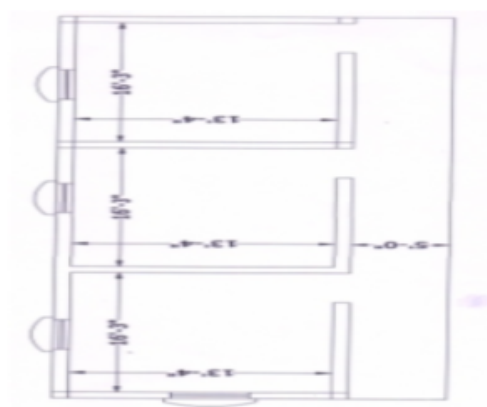

নির্বাচক নিবন্ধন আধিকারিকের স্বাক্ষর

Nazri Naksha

Google Map View

Polling Station Building Front View

Polling Station Front View

Cad View

Key MAP View

বিধানসভা নির্বাচনক্ষেত্রের নং, নাম : 288-লাতপুর
ভাগ নং, নাম : 1-গ্রাম-হীরাপুর