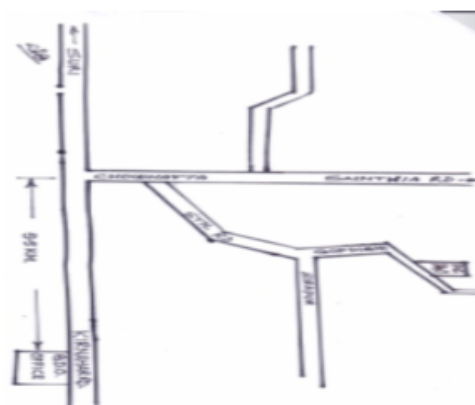

নির্বাচক নিবন্ধন আধিকারিকের স্বাক্ষর

Nazri Naksha

Google Map View

Polling Station Building Front View

Polling Station Front View

Cad View

Key MAP View

1 নাম : মদন বাগ্দী পিতার নাম: গোবিন্দ বাগ্দী বাড়ির নং : n0174 বয়স : 76 লিঙ্গ : পুরুষ	TWA2581429 ফটো উপলব্ধ	2 নাম : গীতা বাগ্দী স্বামীর নাম: মদন বাগ্দী বাড়ির নং : n0175 বয়স : 66 লিঙ্গ : মহিলা	WB/42/289/579342 ফটো উপলব্ধ	3 নাম : নিশিকান্ত বিস্তার পিতার নাম: বাবু বিস্তার বাড়ির নং : গোপদিঘী বয়স : 26 লিঙ্গ : পুরুষ	TWA2156420 ফটো উপলব্ধ
4 নাম : পৌতম মন্ডল পিতার নাম: গণপতি মন্ডল বাড়ির নং : গোপদিঘী বয়স : 51 লিঙ্গ : পুরুষ	TWA2156016 ফটো উপলব্ধ	5 নাম : টুম্পা বিস্তার স্বামীর নাম: নিশিকান্ত বিস্তার বাড়ির নং : N0139 বয়স : 24 লিঙ্গ : মহিলা	TWA2234490 ফটো উপলব্ধ	6 নাম : পীতাম্বর গোস্বামী পিতার নাম: সাধন গোস্বামী বাড়ির নং : n0054 বয়স : 30 লিঙ্গ : পুরুষ	TWA1600493 ফটো উপলব্ধ
7 নাম : সাধন গোস্বামী পিতার নাম: গৌরান্দাস গোস্বামী বাড়ির নং : n0054 বয়স : 62 লিঙ্গ : পুরুষ	TWA2096907 ফটো উপলব্ধ	8 নাম : পূর্ণিমা গোস্বামী স্বামীর নাম: সাধন গোস্বামী বাড়ির নং : n0054 বয়স : 54 লিঙ্গ : মহিলা	BVD1889963 ফটো উপলব্ধ	9 নাম : কম্পনা ঘোষ স্বামীর নাম: অমর ঘোষ বাড়ির নং : n0149 বয়স : 51 লিঙ্গ : মহিলা	BVD1889989 ফটো উপলব্ধ
10 নাম : অমরকুমার ঘোষ পিতার নাম: শ্রীদামসখা ঘোষ বাড়ির নং : n0149 বয়স : 53 লিঙ্গ : পুরুষ	WB/41/285/291441 ফটো উপলব্ধ	11 নাম : সমরকুমার ঘোষ পিতার নাম: শ্রীদামসখা ঘোষ বাড়ির নং : n0149 বয়স : 58 লিঙ্গ : পুরুষ	WB/41/285/291311 ফটো উপলব্ধ	12 নাম : অনিতা ঘোষ স্বামীর নাম: সদাই ঘোষ বাড়ির নং : n0148 বয়স : 43 লিঙ্গ : মহিলা	BVD1889997 ফটো উপলব্ধ
13 নাম : প্রভাতী ঘোষ স্বামীর নাম: সুবল ঘোষ বাড়ির নং : n0148 বয়স : 48 লিঙ্গ : মহিলা	WB/41/285/291095 ফটো উপলব্ধ	14 নাম : সাদই ঘোষ পিতার নাম: সুবল ঘোষ বাড়ির নং : n0148 বয়স : 50 লিঙ্গ : পুরুষ	WB/41/285/291305 ফটো উপলব্ধ	15 নাম : উজ্জ্বল ঘোষ পিতার নাম: অশোক ঘোষ বাড়ির নং : n0121 বয়স : 39 লিঙ্গ : পুরুষ	BVD2192185 ফটো উপলব্ধ
16 নাম : উৎপল ঘোষ পিতার নাম: অশোক ঘোষ বাড়ির নং : n0121 বয়স : 45 লিঙ্গ : পুরুষ	BVD2192193 ফটো উপলব্ধ	17 নাম : প্রতিমা ঘোষ স্বামীর নাম: অশোক ঘোষ বাড়ির নং : n0121 বয়স : 60 লিঙ্গ : মহিলা	BVD0535427 ফটো উপলব্ধ	18 নাম : পূর্ণিমা মন্ডল (ঘোষ) স্বামীর নাম: উজ্জ্বল ঘোষ বাড়ির নং : n0121 বয়স : 34 লিঙ্গ : মহিলা	TWA1766336 ফটো উপলব্ধ
19 নাম : রাসমনি মন্ডল(ঘোষ) স্বামীর নাম: উতপল ঘোষ বাড়ির নং : n0121 বয়স : 45 লিঙ্গ : মহিলা	TWA1766328 ফটো উপলব্ধ	20 নাম : সন্তু ঘোষ পিতার নাম: অমর কুমার ঘোষ বাড়ির নং : n0191 বয়স : 28 লিঙ্গ : পুরুষ	TWA1875624 ফটো উপলব্ধ	21 নাম : লক্ষী দাস স্বামীর নাম: বুদ্ধদেব দাস বাড়ির নং : n0187 বয়স : 41 লিঙ্গ : মহিলা	GTX3694337 ফটো উপলব্ধ
22 নাম : পৌতম দাস পিতার নাম: মদন দাস বাড়ির নং : n0172 বয়স : 43 লিঙ্গ : পুরুষ	WB/41/285/288597 ফটো উপলব্ধ	23 নাম : লিলামা দাস স্বামীর নাম: তরুন দাস বাড়ির নং : n0169 বয়স : 45 লিঙ্গ : মহিলা	BVD1148329 ফটো উপলব্ধ	24 নাম : কাকলী দাস স্বামীর নাম: অরুন দাস বাড়ির নং : n0169 বয়স : 45 লিঙ্গ : মহিলা	BVD1890003 ফটো উপলব্ধ
25 নাম : রাধা দাস স্বামীর নাম: সনীল দাস বাড়ির নং : n0169 বয়স : 50 লিঙ্গ : মহিলা	WB/41/285/291450 ফটো উপলব্ধ	26 নাম : বন্দনা দাস স্বামীর নাম: রহিত দাস বাড়ির নং : n0169 বয়স : 29 লিঙ্গ : মহিলা	TWA1686849 ফটো উপলব্ধ	27 নাম : রহিত দাস পিতার নাম: অনিল দাস বাড়ির নং : n0169 বয়স : 33 লিঙ্গ : পুরুষ	TWA1600246 ফটো উপলব্ধ
28 নাম : হীরা দাস স্বামীর নাম: অনিল দাস বাড়ির নং : n0169 বয়স : 60 লিঙ্গ : মহিলা	BVD1148162 ফটো উপলব্ধ	29 নাম : অরুন কুমার দাস পিতার নাম: সুকুমার দাস বাড়ির নং : n0168 বয়স : 52 লিঙ্গ : পুরুষ	WB/41/285/291485 ফটো উপলব্ধ	30 নাম : সুভদ্রা দাস স্বামীর নাম: সুকুমার দাস বাড়ির নং : n0168 বয়স : 70 লিঙ্গ : মহিলা	WB/41/285/291428 ফটো উপলব্ধ