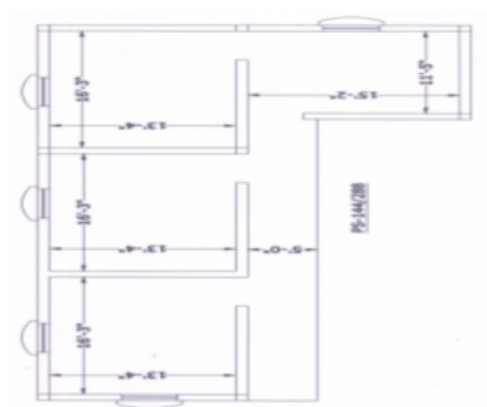

নির্বাচক নিবন্ধন আধিকারিকের স্বাক্ষর

Nazri Naksha

Google Map View

Polling Station Building Front View

Polling Station Front View

Cad View

Key MAP View

1 নাম : নাজুলা বিবি স্বামীর নাম: দিলমহম্মাদ বাড়ির নং : n0047 বয়স : 58 লিঙ্গ : মহিলা ফটো উপলব্ধ	WB/41/285/303551	2 নাম : নাজরুল ইসলাম পিতার নাম: দিল মহম্মাদ বাড়ির নং : n0047 বয়স : 43 লিঙ্গ : পুরুষ ফটো উপলব্ধ	BVD1238740	3 নাম : ইসনাতারা খাতুন স্বামীর নাম: নাজরুল ইসলাম বাড়ির নং : n0047 বয়স : 40 লিঙ্গ : মহিলা ফটো উপলব্ধ	BVD1899863
4 নাম : ইসরাইল সেখ পিতার নাম: সাহামত সেখ বাড়ির নং : n0226 বয়স : 43 লিঙ্গ : পুরুষ ফটো উপলব্ধ	TWA1236066	5 নাম : আমিনা বিবি স্বামীর নাম: সেখ সাগর বাড়ির নং : n0228 বয়স : 38 লিঙ্গ : মহিলা ফটো উপলব্ধ	TWA1235860	6 নাম : সালেহার বিবি স্বামীর নাম: সেখ মুসতাকিম বাড়ির নং : n0229 বয়স : 32 লিঙ্গ : মহিলা ফটো উপলব্ধ	TWA1602358
7 নাম : মরিয়ম বিবি স্বামীর নাম: ইসরাইল সেখ বাড়ির নং : n0231 বয়স : 36 লিঙ্গ : মহিলা ফটো উপলব্ধ	TWA1235928	8 নাম : সেখ ইনামুল পিতার নাম: সেখ জয়নাল বাড়ির নং : n0234 বয়স : 37 লিঙ্গ : পুরুষ ফটো উপলব্ধ	TWA1235886	9 নাম : মহাঃ মোস্তাফেব সেখ পিতার নাম: কবিরুদ্দিন সেখ বাড়ির নং : n0288 বয়স : 29 লিঙ্গ : পুরুষ ফটো উপলব্ধ	TWA1688217
10 নাম : সেখ কালাম উদ্দিন পিতার নাম: সেখ মহিদ উদ্দিন বাড়ির নং : n0047 বয়স : 47 লিঙ্গ : পুরুষ ফটো উপলব্ধ	TWA1767482	11 নাম : রোসনেহার বেগম স্বামীর নাম: সেখ কালাম উদ্দিন বাড়ির নং : n0047 বয়স : 39 লিঙ্গ : মহিলা ফটো উপলব্ধ	TWA1767474	12 নাম : প্রসেনজিৎ দাস পিতার নাম: সুকুমার দাস বাড়ির নং : n0269 বয়স : 30 লিঙ্গ : পুরুষ ফটো উপলব্ধ	TWA1602325
13 নাম : বীনা পিতার নাম: গুমরো হেমরম বাড়ির নং : n0306 বয়স : 35 লিঙ্গ : মহিলা ফটো উপলব্ধ	TWA1808013	14 নাম : দবির উদ্দিন মির্জা পিতার নাম: আব্দুস সামাদ মির্জা বাড়ির নং : n0025 বয়স : 42 লিঙ্গ : পুরুষ ফটো উপলব্ধ	TWA0678342	15 নাম : আব্দুস সামাদ মির্জা পিতার নাম: ইয়াসিন মির্জা বাড়ির নং : n0025 বয়স : 66 লিঙ্গ : পুরুষ ফটো উপলব্ধ	TWA2103844
16 নাম : রোজিনা বেগম স্বামীর নাম: মনিরুল মন্ডল বাড়ির নং : n0047 বয়স : 37 লিঙ্গ : মহিলা ফটো উপলব্ধ	TWA1602283	17 নাম : সবজান মল্লিক পিতার নাম: বরজাহান মল্লিক বাড়ির নং : n0283 বয়স : 42 লিঙ্গ : পুরুষ ফটো উপলব্ধ	TWA0668178	18 নাম : সাবিনা বিবি স্বামীর নাম: সেখ রিটন বাড়ির নং : n0361 বয়স : 32 লিঙ্গ : মহিলা ফটো উপলব্ধ	TWA1842434
19 নাম : পূর্ণিমা বিবি স্বামীর নাম: সেখ বিল্লাল বাড়ির নং : n0349 বয়স : 29 লিঙ্গ : মহিলা ফটো উপলব্ধ	TWA1842319	20 নাম : মহঃ মোস্তফা পিতার নাম: সেখ বসিরউদ্দিন বাড়ির নং : N0269 বয়স : 36 লিঙ্গ : পুরুষ ফটো উপলব্ধ	TWA0504746	21 নাম : ইমাজউদ্দীন মির্জা পিতার নাম: মোহাম্মদ মুসাহক মির্জা বাড়ির নং : N0025 বয়স : 24 লিঙ্গ : পুরুষ ফটো উপলব্ধ	TWA2271351
22 নাম : কবিতা খাতুন স্বামীর নাম: সেখ নাসীর বাড়ির নং : N0230 বয়স : 24 লিঙ্গ : মহিলা ফটো উপলব্ধ	TWA2270288	23 নাম : মোহাম্মদ মুসাহক মির্জা পিতার নাম: ইয়াসিন মির্জা বাড়ির নং : n0025 বয়স : 36 লিঙ্গ : পুরুষ ফটো উপলব্ধ	BVD0052175	24 নাম : সাবিনা বিবি স্বামীর নাম: আসাদুল্লা সেখ বাড়ির নং : n0230 বয়স : 38 লিঙ্গ : মহিলা ফটো উপলব্ধ	TWA1235936
25 নাম : জানু বিবি স্বামীর নাম: ইমরান সেখ বাড়ির নং : n0339 বয়স : 28 লিঙ্গ : মহিলা ফটো উপলব্ধ	TWA1842228	26 নাম : সাহিনুর বিবি স্বামীর নাম: আসাদুল্লা সেখ বাড়ির নং : n0340 বয়স : 29 লিঙ্গ : মহিলা ফটো উপলব্ধ	TWA1842236	27 নাম : নূরজাহান বিবি স্বামীর নাম: নূরজামান সেখ বাড়ির নং : n0315 বয়স : 44 লিঙ্গ : মহিলা ফটো উপলব্ধ	TWA1841980
28 নাম : মরিউন্নেসা বিবি স্বামীর নাম: জিয়াবুল সেখ বাড়ির নং : এন0388 বয়স : 24 লিঙ্গ : মহিলা ফটো উপলব্ধ	TWA2337087	29 নাম : পোরসীয়া বিবি স্বামীর নাম: ইজাজুল হক বাড়ির নং : এন0000 বয়স : 35 লিঙ্গ : মহিলা ফটো উপলব্ধ	TWA1686971	30 নাম : দায়েস উদ্দিন মির্জা পিতার নাম: আব্দুস সামাদ মির্জা বাড়ির নং : না বয়স : 25 লিঙ্গ : পুরুষ ফটো উপলব্ধ	TWA2336758