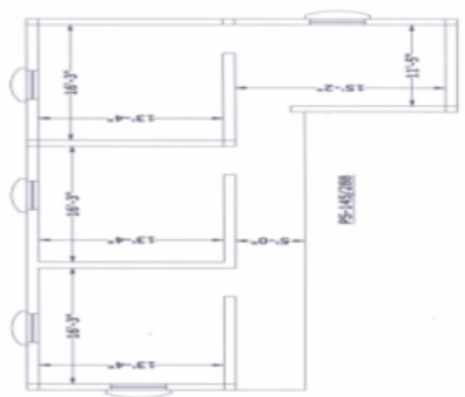

নির্বাচক নিবন্ধন আধিকারিকের স্বাক্ষর

Nazri Naksha

Google Map View

Polling Station Building Front View

Polling Station Front View

Cad View

Key MAP View

1 নাম : ভরত ঘোষ পিতার নাম: জগন্নাথ ঘোষ বাড়ির নং : n0007 বয়স : 52 লিঙ্গ : পুরুষ	TWA0683698 ফটো উপলব্ধ	2 নাম : রাহুল ঘোষ পিতার নাম: নবকুমার ঘোষ বাড়ির নং : n0007 বয়স : 31 লিঙ্গ : পুরুষ	TWA1602622 ফটো উপলব্ধ	3 নাম : মিঠুরানী ঘোষ স্বামীর নাম: নবকুমার ঘোষ বাড়ির নং : n0007 বয়স : 54 লিঙ্গ : মহিলা	WB/41/285/303437 ফটো উপলব্ধ
4 নাম : নবকুমার ঘোষ পিতার নাম: জগন্নাথ ঘোষ বাড়ির নং : n0007 বয়স : 58 লিঙ্গ : পুরুষ	WB/41/285/303453 ফটো উপলব্ধ	5 নাম : লক্ষী ঘোষ পিতার নাম: জগন্নাথ ঘোষ বাড়ির নং : n0007 বয়স : 59 লিঙ্গ : মহিলা	TWA1162973 ফটো উপলব্ধ	Q 6 নাম : সুখাচাঁদ ভাস্কর পিতার নাম: বাদল ভাস্কর বাড়ির নং : বয়স : 43 লিঙ্গ : পুরুষ	TWA1162981 ফটো উপলব্ধ
7 নাম : মিনতী ঘোষ স্বামীর নাম: স্বপন ঘোষ বাড়ির নং : n00122 বয়স : 50 লিঙ্গ : মহিলা	TWA2459741 ফটো উপলব্ধ	8 নাম : সোমনাথ মেটে মায়ের নাম: শীলা মেটে বাড়ির নং : n0005 বয়স : 29 লিঙ্গ : পুরুষ	TWA1602754 ফটো উপলব্ধ	Q 9 নাম : বাবলু ঘোষ মায়ের নাম: হাসুরানী ঘোষ বাড়ির নং : বয়স : 36 লিঙ্গ : পুরুষ	TWA0682963 ফটো উপলব্ধ
10 নাম : চিন্ময় ঘোষ পিতার নাম: নির্মল ঘোষ বাড়ির নং : n0041 বয়স : 35 লিঙ্গ : পুরুষ	TWA1236280 ফটো উপলব্ধ	11 নাম : নিতাই চন্দ্র ঘোষ অন্যান্য: মিঠু ঘোষ বাড়ির নং : এন0001 বয়স : 50 লিঙ্গ : পুরুষ	TWA2502193 ফটো উপলব্ধ	12 নাম : প্রতিমা ঘোষ স্বামীর নাম: মুকুল ঘোষ বাড়ির নং : n0017 বয়স : 51 লিঙ্গ : মহিলা	TWA2459030 ফটো উপলব্ধ
13 নাম : আঁখি মন্ডল স্বামীর নাম: বাবলু মন্ডল বাড়ির নং : এন0042 বয়স : 21 লিঙ্গ : মহিলা	TWA2517837 ফটো উপলব্ধ	14 নাম : অস্টমী ঘোষ স্বামীর নাম: অমিত ঘোষ বাড়ির নং : 00এন বয়স : 25 লিঙ্গ : মহিলা	TWA2521037 ফটো উপলব্ধ	15 নাম : বাবলু ঘোষ পিতার নাম: সাধন ঘোষ বাড়ির নং : n0003 বয়স : 44 লিঙ্গ : পুরুষ	BVD1899426 ফটো উপলব্ধ
16 নাম : দীপুরানী ঘোষ স্বামীর নাম: দুলাল ঘোষ বাড়ির নং : n0010 বয়স : 65 লিঙ্গ : মহিলা	TWA2441731 ফটো উপলব্ধ	17 নাম : সম্রাট ঘোষ পিতার নাম: ধরম ঘোষ বাড়ির নং : n0009 বয়স : 29 লিঙ্গ : পুরুষ	TWA1495126 ফটো উপলব্ধ	18 নাম : শান্তিরাম ঘোষ পিতার নাম: ভোলানাথ ঘোষ বাড়ির নং : n0019 বয়স : 63 লিঙ্গ : পুরুষ	TWA2447050 ফটো উপলব্ধ
19 নাম : ছন্দা ঘোষ স্বামীর নাম: রঞ্জিত ঘোষ বাড়ির নং : n0019 বয়স : 37 লিঙ্গ : মহিলা	TWA1236330 ফটো উপলব্ধ	20 নাম : বনশ্রী ঘোষ পিতার নাম: ভীষ্মদেব ঘোষ বাড়ির নং : এন0018 বয়স : 22 লিঙ্গ : মহিলা	TWA2427961 ফটো উপলব্ধ	21 নাম : ভাগ্যধর ঘোষ পিতার নাম: শিবরতন ঘোষ বাড়ির নং : n0041 বয়স : 67 লিঙ্গ : পুরুষ	TWA2446094 ফটো উপলব্ধ
22 নাম : পলাশ ঘোষ পিতার নাম: বিশ্বনাথ ঘোষ বাড়ির নং : n0044 বয়স : 43 লিঙ্গ : পুরুষ	BVD1629039 ফটো উপলব্ধ	23 নাম : স্বাধীন ঘোষ পিতার নাম: মানিক ঘোষ বাড়ির নং : n0010 বয়স : 37 লিঙ্গ : পুরুষ	BVD2050912 ফটো উপলব্ধ	Q 24 নাম : লক্ষী ঘোষ পিতার নাম: শ্যামল ঘোষ বাড়ির নং : N004 বয়স : 26 লিঙ্গ : মহিলা	TWA2273928 ফটো উপলব্ধ
25 নাম : ত্রিদেব ঘোষ পিতার নাম: রামকৃষ্ণ ঘোষ বাড়ির নং : এন0018 বয়স : 23 লিঙ্গ : পুরুষ	TWA2337780 ফটো উপলব্ধ	26 নাম : পিয়ালী ঘোষ স্বামীর নাম: দেবব্রত ঘোষ বাড়ির নং : n0035 বয়স : 32 লিঙ্গ : মহিলা	TWA1602747 ফটো উপলব্ধ	27 নাম : শম্পা ঘোষ স্বামীর নাম: জীবন কুমার ঘোষ বাড়ির নং : এন0045 বয়স : 27 লিঙ্গ : মহিলা	TWA2479400 ফটো উপলব্ধ
28 নাম : কাজল ঘোষ পিতার নাম: খোকন ঘোষ বাড়ির নং : N0038 বয়স : 24 লিঙ্গ : পুরুষ	TWA2273639 ফটো উপলব্ধ	29 নাম : অভিজিৎ ঘোষ পিতার নাম: রবীন্দ্রনাথ ঘোষ বাড়ির নং : N0022 বয়স : 24 লিঙ্গ : পুরুষ	TWA2273738 ফটো উপলব্ধ	30 নাম : রিক্তা ঘোষ স্বামীর নাম: সম্রাট ঘোষ বাড়ির নং : N0009 বয়স : 26 লিঙ্গ : মহিলা	TWA2273654 ফটো উপলব্ধ