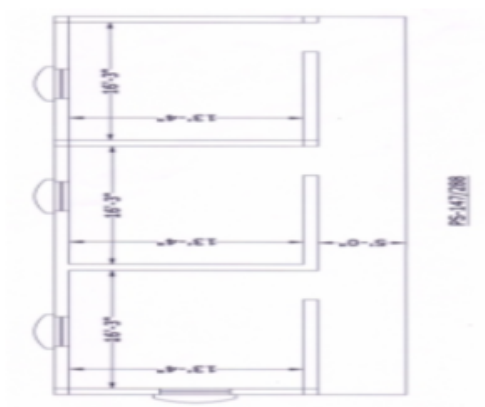

নির্বাচক নিবন্ধন আধিকারিকের স্বাক্ষর

Nazri Naksha

Google Map View

Polling Station Building Front View

Polling Station Front View

Cad View

Key MAP View

1 নাম : সাবিনা বিবি স্বামীর নাম: মহঃ কাউসার আলি বাড়ির নং : n0350 বয়স : 41 লিঙ্গ : মহিলা	TWA1163252 ফটো উপলব্ধ	2 নাম : হামিদা বিবি স্বামীর নাম: সহমান সেখ বাড়ির নং : n0349 বয়স : 84 লিঙ্গ : মহিলা	WB/41/285/306378 ফটো উপলব্ধ	3 নাম : হানুফা বিবি স্বামীর নাম: আফসার বাড়ির নং : n0346 বয়স : 48 লিঙ্গ : মহিলা	WB/41/285/306374 ফটো উপলব্ধ
4 নাম : রাজিয়া বিবি স্বামীর নাম: সাবের আলি বাড়ির নং : n0330 বয়স : 62 লিঙ্গ : মহিলা	WB/41/285/306045 ফটো উপলব্ধ	5 নাম : রেজাউল হোসেন পিতার নাম: সাবের আলী বাড়ির নং : n0329 বয়স : 42 লিঙ্গ : পুরুষ	BVD2051431 ফটো উপলব্ধ	6 নাম : খাদিজা খাতুন পিতার নাম: মহঃ আলাউদ্দিন বাড়ির নং : n0078 বয়স : 31 লিঙ্গ : মহিলা	TWA1603299 ফটো উপলব্ধ
7 নাম : আমিনা খাতুন পিতার নাম: মহঃ আলাউদ্দিন বাড়ির নং : n0078 বয়স : 32 লিঙ্গ : মহিলা	TWA1603281 ফটো উপলব্ধ	8 নাম : ফিরু বিবি স্বামীর নাম: জানে আলম সেখ বাড়ির নং : n0078 বয়স : 34 লিঙ্গ : মহিলা	TWA1689173 ফটো উপলব্ধ	9 নাম : জানে আলম সেখ পিতার নাম: ইদ্রিশ সেখ বাড়ির নং : n0078 বয়স : 35 লিঙ্গ : পুরুষ	TWA1689181 ফটো উপলব্ধ
10 নাম : পিংকী সিং স্বামীর নাম: অনিল সিং বাড়ির নং : n0078 বয়স : 35 লিঙ্গ : মহিলা	TWA1237007 ফটো উপলব্ধ	11 নাম : অনিল সিং পিতার নাম: রামনারায়ণ সিং বাড়ির নং : n0078 বয়স : 38 লিঙ্গ : পুরুষ	BVD2247302 ফটো উপলব্ধ	12 নাম : মঞ্জিলা বিবি স্বামীর নাম: মহঃ নূর আলিম বাড়ির নং : যষ্ঠীনগর বয়স : 39 লিঙ্গ : মহিলা	TWA1603414 ফটো উপলব্ধ
13 নাম : রহিমা বিবি স্বামীর নাম: আসরাফ বাড়ির নং : n0077 বয়স : 47 লিঙ্গ : মহিলা	WB/41/285/306646 ফটো উপলব্ধ	14 নাম : আসরাফ মহম্মদ পিতার নাম: মুসাহক মহম্মদ বাড়ির নং : n0077 বয়স : 56 লিঙ্গ : পুরুষ	WB/41/285/306602 ফটো উপলব্ধ	15 নাম : মানোয়ারা বেগম স্বামীর নাম: মুসাহক বাড়ির নং : n0077 বয়স : 73 লিঙ্গ : মহিলা	WB/41/285/306887 ফটো উপলব্ধ
16 নাম : সামিনা খাতুন স্বামীর নাম: ইসান সেখ বাড়ির নং : n0393 বয়স : 33 লিঙ্গ : মহিলা	TWA1330976 ফটো উপলব্ধ	17 নাম : আনোয়ারা বেগম পিতার নাম: লালু সিং লালু বাড়ির নং : n0074 বয়স : 45 লিঙ্গ : পুরুষ	TWA1688936 ফটো উপলব্ধ	18 নাম : নূর আলম সেখ পিতার নাম: লালু সেখ বাড়ির নং : n0074 বয়স : 45 লিঙ্গ : পুরুষ	BVD1271311 ফটো উপলব্ধ
19 নাম : সেখ কালাম পিতার নাম: সাজেম সেখ বাড়ির নং : লাভপুর বয়স : 44 লিঙ্গ : পুরুষ	BVD2058527 ফটো উপলব্ধ	20 নাম : টুম্পা বিবি স্বামীর নাম: রেজাউল সেখ বাড়ির নং : n0069 বয়স : 35 লিঙ্গ : মহিলা	TWA1769033 ফটো উপলব্ধ	21 নাম : সাদ্দাম হোসেন মায়ের নাম: ফজলা বিবি বাড়ির নং : n0078 বয়স : 29 লিঙ্গ : পুরুষ	TWA1769058 ফটো উপলব্ধ
22 নাম : মহিদুন বিবি স্বামীর নাম: সৈয়দ টোটন রহমান বাড়ির নং : n0515 বয়স : 31 লিঙ্গ : মহিলা	TWA1769124 ফটো উপলব্ধ	23 নাম : মহঃ আসিফ সেখ পিতার নাম: মহম্মদ আসরাফ বাড়ির নং : রেজিস্ট্রি পাড়া বয়স : 28 লিঙ্গ : পুরুষ	TWA1769215 ফটো উপলব্ধ	24 নাম : তৈয়বা বিবি স্বামীর নাম: রসিদ মল্লিক বাড়ির নং : n0073 বয়স : 67 লিঙ্গ : মহিলা	WB/41/285/306191 ফটো উপলব্ধ
25 নাম : মুর্শিদা বিবি স্বামীর নাম: ইব্রাহিম সেখ বাড়ির নং : n0417 বয়স : 30 লিঙ্গ : মহিলা	TWA1603323 ফটো উপলব্ধ	26 নাম : ডুলি বিবি স্বামীর নাম: মনজুর সেখ বাড়ির নং : n0443 বয়স : 72 লিঙ্গ : মহিলা	WB/41/285/306585 ফটো উপলব্ধ	27 নাম : মরিয়ুন বিবি স্বামীর নাম: হিরো সেখ বাড়ির নং : n0450 বয়স : 30 লিঙ্গ : মহিলা	TWA1689033 ফটো উপলব্ধ
28 নাম : মীরা বিবি স্বামীর নাম: খুরসেদ সেখ বাড়ির নং : n0458 বয়স : 40 লিঙ্গ : মহিলা	TWA1236397 ফটো উপলব্ধ	29 নাম : নজিবুর রহমান পিতার নাম: হাসিবুর রহমান বাড়ির নং : n0461 বয়স : 38 লিঙ্গ : পুরুষ	TWA0685701 ফটো উপলব্ধ	30 নাম : মকসুদা বিবি স্বামীর নাম: হুদ সেখ বাড়ির নং : n0477 বয়স : 52 লিঙ্গ : মহিলা	WB/41/285/306184 ফটো উপলব্ধ