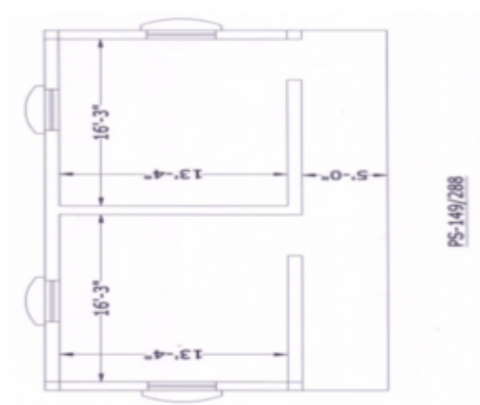

নির্বাচক নিবন্ধন আধিকারিকের স্বাক্ষর

Nazri Naksha

Google Map View

Polling Station Building Front View

Polling Station Front View

Cad View

Key MAP View

1 নাম : সুদীপ দাস পিতার নাম : সুকুমার দাস বাড়ির নং : 48 বয়স : 25 লিঙ্গ : পুরুষ	TWA2157626 ফটো উপলব্ধ	2 নাম : মাধব মন্ডল পিতার নাম : পূর্ণচন্দ্র মন্ডল বাড়ির নং : n0016 বয়স : 41 লিঙ্গ : পুরুষ	BVD1905777 ফটো উপলব্ধ	3 নাম : মধুমিতা মণ্ডল স্বামীর নাম : মাধব মণ্ডল বাড়ির নং : n0016 বয়স : 33 লিঙ্গ : মহিলা	TWA1604255 ফটো উপলব্ধ
4 নাম : সঙ্গীতা মন্ডল পিতার নাম : নিমাই মন্ডল বাড়ির নং : এন0019 বয়স : 25 লিঙ্গ : মহিলা	TWA1960095 ফটো উপলব্ধ	5 নাম : শাখী মণ্ডল স্বামীর নাম : হরিচরণ মণ্ডল বাড়ির নং : n0016 বয়স : 31 লিঙ্গ : মহিলা	TWA1604271 ফটো উপলব্ধ	6 নাম : ছবি মন্ডল স্বামীর নাম : নিমাই মন্ডল বাড়ির নং : n0019 বয়স : 49 লিঙ্গ : মহিলা	TWA2281723 ফটো উপলব্ধ
7 নাম : হরিচরণ মন্ডল পিতার নাম : পূর্ণচন্দ্র মন্ডল বাড়ির নং : n0016 বয়স : 48 লিঙ্গ : পুরুষ	TWA2281673 ফটো উপলব্ধ	8 নাম : অশোক মন্ডল পিতার নাম : পূর্ণচন্দ্র মন্ডল বাড়ির নং : n0016 বয়স : 55 লিঙ্গ : পুরুষ	TWA2281681 ফটো উপলব্ধ	9 নাম : নিমাই মন্ডল পিতার নাম : ভক্তিব্রজ মন্ডল বাড়ির নং : n0019 বয়স : 55 লিঙ্গ : পুরুষ	TWA2281715 ফটো উপলব্ধ
10 নাম : মৌমিতা দাস স্বামীর নাম : সুদীপ দাস বাড়ির নং : উজ্জলপুর বয়স : 20 লিঙ্গ : মহিলা	TWA2511962 ফটো উপলব্ধ	11 নাম : পপি (টৌথুরী) ঘোষ স্বামীর নাম : চন্দ্রনাথ ঘোষ বাড়ির নং : n0195 বয়স : 34 লিঙ্গ : মহিলা	TWA1203199 ফটো উপলব্ধ	12 নাম : পানো কিস্কু স্বামীর নাম : জগন কিস্কু বাড়ির নং : n0187 বয়স : 33 লিঙ্গ : মহিলা	TWA1604313 ফটো উপলব্ধ
13 নাম : বাসন্তী কিস্কু স্বামীর নাম : সুকল কিস্কু বাড়ির নং : 00 বয়স : 52 লিঙ্গ : মহিলা	BVD2130839 ফটো উপলব্ধ	14 নাম : বাদল কিস্কু পিতার নাম : পরেশ কিস্কু বাড়ির নং : N0118 বয়স : 26 লিঙ্গ : পুরুষ	TWA2280212 ফটো উপলব্ধ	15 নাম : রাজকুমার কিস্কু পিতার নাম : লক্ষীরাম কিস্কু বাড়ির নং : এন0148 বয়স : 22 লিঙ্গ : পুরুষ	TWA2426419 ফটো উপলব্ধ
16 নাম : নসিতা মুর্শু কিস্কু স্বামীর নাম : পৃথক কিস্কু বাড়ির নং : এন0133 বয়স : 21 লিঙ্গ : মহিলা	TWA2487320 ফটো উপলব্ধ	17 নাম : অনিল কোড়া পিতার নাম : রনজিৎ কোড়া বাড়ির নং : এন0159 বয়স : 23 লিঙ্গ : পুরুষ	TWA2432946 ফটো উপলব্ধ	18 নাম : পদ্মা কোড়া স্বামীর নাম : সুকান্ত কোড়া বাড়ির নং : n0173 বয়স : 24 লিঙ্গ : মহিলা	TWA2280337 ফটো উপলব্ধ
19 নাম : সুকান্ত কোড়া পিতার নাম : বাবল কোড়া বাড়ির নং : N0173 বয়স : 27 লিঙ্গ : পুরুষ	TWA2280378 ফটো উপলব্ধ	20 নাম : পূর্ণিমা কোড়া স্বামীর নাম : তাপস কোড়া বাড়ির নং : এন0175 বয়স : 29 লিঙ্গ : মহিলা	TWA2423754 ফটো উপলব্ধ	21 নাম : রাজীব কোড়া পিতার নাম : চাদ কোড়া বাড়ির নং : এন0161 বয়স : 23 লিঙ্গ : পুরুষ	TWA2423614 ফটো উপলব্ধ
22 নাম : ছানাবড়ি কোড়া স্বামীর নাম : জয়দেব কোড়া বাড়ির নং : এন0162 বয়স : 39 লিঙ্গ : মহিলা	TWA2430932 ফটো উপলব্ধ	23 নাম : অনীতা মুদি কোড়া স্বামীর নাম : সুবল কোড়া বাড়ির নং : এন0162 বয়স : 25 লিঙ্গ : মহিলা	TWA2412153 ফটো উপলব্ধ	24 নাম : শ্যামলী কোড়া স্বামীর নাম : হ্যারি কোড়া বাড়ির নং : এন0162 বয়স : 26 লিঙ্গ : মহিলা	TWA2412054 ফটো উপলব্ধ
25 নাম : বর্না কোড়া স্বামীর নাম : সুবোধ কোড়া বাড়ির নং : এন0174 বয়স : 31 লিঙ্গ : মহিলা	TWA1961663 ফটো উপলব্ধ	26 নাম : মোংগালি কোনরা স্বামীর নাম : মহাদেব কোনরা বাড়ির নং : এন0171 বয়স : 27 লিঙ্গ : মহিলা	TWA1961531 ফটো উপলব্ধ	27 নাম : মহাদেব কোড়া পিতার নাম : বোদি কোড়া বাড়ির নং : এন0171 বয়স : 26 লিঙ্গ : পুরুষ	TWA1961796 ফটো উপলব্ধ
28 নাম : সোম কোঁরা মায়ের নাম : ফেলু কোঁরা বাড়ির নং : এন0000 বয়স : 23 লিঙ্গ : পুরুষ	TWA2339661 ফটো উপলব্ধ	29 নাম : পূর্ণিমা কোঁরা স্বামীর নাম : দিলীপ কোঁরা বাড়ির নং : এন0000 বয়স : 26 লিঙ্গ : মহিলা	TWA2339612 ফটো উপলব্ধ	30 নাম : বুদ্ধদেব কোঁরা পিতার নাম : দিলীপ কোঁরা বাড়ির নং : এন0000 বয়স : 25 লিঙ্গ : পুরুষ	TWA2339695 ফটো উপলব্ধ