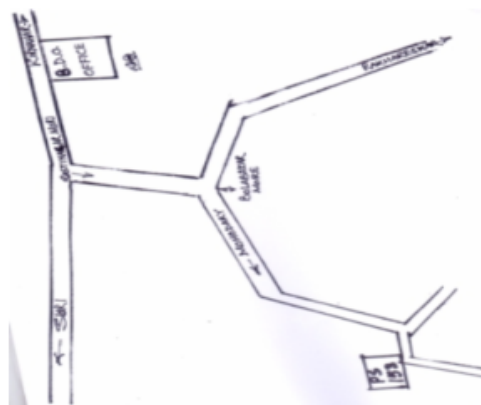

নির্বাচক নিবন্ধন আধিকারিকের স্বাক্ষর

Nazri Naksha

Google Map View

Polling Station Building Front View

Polling Station Front View

Cad View

Key MAP View

1 নাম : মিহির কুমার ঘোষ পিতার নাম: সুধীর ঘোষ বাড়ির নং : n0013 বয়স : 65 লিঙ্গ : পুরুষ	BVD1638337 ফটো উপলব্ধ	2 নাম : মিহিরকুমার ঘোষ পিতার নাম: কালিপদ ঘোষ বাড়ির নং : n0014 বয়স : 75 লিঙ্গ : পুরুষ	WB/41/285/321289 ফটো উপলব্ধ	3 নাম : সন্ধ্যা ঘোষ স্বামীর নাম: মিহির ঘোষ বাড়ির নং : n0014 বয়স : 70 লিঙ্গ : মহিলা	BVD2131654 ফটো উপলব্ধ
4 নাম : সুশীল কুমার ঘোষ পিতার নাম: মিহির ঘোষ বাড়ির নং : n0014 বয়স : 47 লিঙ্গ : পুরুষ	BVD1154152 ফটো উপলব্ধ	5 নাম : সুবর্নময়ী ঘোষ স্বামীর নাম: মধুসূদন ঘোষ বাড়ির নং : n0001 বয়স : 73 লিঙ্গ : মহিলা	WB/41/285/321105 ফটো উপলব্ধ	6 নাম : গোপালচন্দ্র ঘোষ পিতার নাম: মধুসূদন ঘোষ বাড়ির নং : n0001 বয়স : 51 লিঙ্গ : পুরুষ	WB/41/285/321290 ফটো উপলব্ধ
7 নাম : স্মৃতিকনা ঘোষ স্বামীর নাম: গোপালচন্দ্র ঘোষ বাড়ির নং : n0001 বয়স : 42 লিঙ্গ : মহিলা	BVD2052447 ফটো উপলব্ধ	8 নাম : অসীমা ঘোষ (মণ্ডল) স্বামীর নাম: দীপঙ্কর ঘোষ বাড়ির নং : n0002 বয়স : 56 লিঙ্গ : মহিলা	TWA0708776 ফটো উপলব্ধ	9 নাম : অর্পনা ঘোষ পিতার নাম: বিজয় ঘোষ বাড়ির নং : n0004 বয়স : 60 লিঙ্গ : মহিলা	WB/41/285/321184 ফটো উপলব্ধ
10 নাম : প্রকাশ চন্দ্র ঘোষ পিতার নাম: অজিত ঘোষ বাড়ির নং : n0005 বয়স : 59 লিঙ্গ : পুরুষ	TWA2439289 ফটো উপলব্ধ	11 নাম : মুনালকান্তি ঘোষ পিতার নাম: অজিত কুমার ঘোষ বাড়ির নং : n0005 বয়স : 65 লিঙ্গ : পুরুষ	TWA2436426 ফটো উপলব্ধ	12 নাম : তরুণ কান্তি ঘোষ পিতার নাম: অজিত কুমার ঘোষ বাড়ির নং : n0005 বয়স : 62 লিঙ্গ : পুরুষ	WB/41/285/321133 ফটো উপলব্ধ
13 নাম : ডলী ঘোষ স্বামীর নাম: প্রকাশকান্তি ঘোষ বাড়ির নং : n0005 বয়স : 55 লিঙ্গ : মহিলা	TWA2439271 ফটো উপলব্ধ	14 নাম : অনিমেষ্ ঘোষ পিতার নাম: মুনাল কান্তি ঘোষ বাড়ির নং : n0005 বয়স : 37 লিঙ্গ : পুরুষ	BVD2248110 ফটো উপলব্ধ	15 নাম : রমেশ ঘোষ পিতার নাম: তরুণ কান্তি ঘোষ বাড়ির নং : n0005 বয়স : 29 লিঙ্গ : পুরুষ	TWA1690460 ফটো উপলব্ধ
16 নাম : নমিতা ঘোষ স্বামীর নাম: সনৎ ঘোষ বাড়ির নং : n0006 বয়স : 79 লিঙ্গ : মহিলা	WB/41/285/321287 ফটো উপলব্ধ	17 নাম : শশাঙ্ক ঘোষ পিতার নাম: সনৎ ঘোষ বাড়ির নং : n0006 বয়স : 55 লিঙ্গ : পুরুষ	WB/41/285/321367 ফটো উপলব্ধ	18 নাম : প্রতিভা ঘোষ স্বামীর নাম: শশাঙ্ক ঘোষ বাড়ির নং : n0006 বয়স : 50 লিঙ্গ : মহিলা	WB/41/285/321425 ফটো উপলব্ধ
19 নাম : হিমাক্ষ ঘোষ পিতার নাম: সনৎ ঘোষ বাড়ির নং : n0006 বয়স : 52 লিঙ্গ : পুরুষ	WB/41/285/321648 ফটো উপলব্ধ	20 নাম : কুমার পাল (ঘোষ) স্বামীর নাম: হিমাক্ষ ঘোষ বাড়ির নং : n0006 বয়স : 45 লিঙ্গ : মহিলা	BVD1910033 ফটো উপলব্ধ	21 নাম : কনিকা দাস স্বামীর নাম: উজ্জ্বল দাস বাড়ির নং : n0006 বয়স : 42 লিঙ্গ : মহিলা	BVD1910058 ফটো উপলব্ধ
22 নাম : জিতেন ঘোষ পিতার নাম: অমল্য ঘোষ বাড়ির নং : n0007 বয়স : 65 লিঙ্গ : পুরুষ	WB/41/285/321169 ফটো উপলব্ধ	23 নাম : তুষ্টি ঘোষ স্বামীর নাম: জিতেন ঘোষ বাড়ির নং : n0007 বয়স : 60 লিঙ্গ : মহিলা	WB/41/285/321650 ফটো উপলব্ধ	24 নাম : কৃষ্ণকান্তি ঘোষ পিতার নাম: অশোক ঘোষ বাড়ির নং : n0007 বয়স : 42 লিঙ্গ : পুরুষ	TWA1322940 ফটো উপলব্ধ
25 নাম : সন্দীপ ঘোষ পিতার নাম: জীতেন ঘোষ বাড়ির নং : n0007 বয়স : 39 লিঙ্গ : পুরুষ	BVD2195675 ফটো উপলব্ধ	26 নাম : সপ্তমী ঘোষ স্বামীর নাম: সন্দীপ ঘোষ বাড়ির নং : n0007 বয়স : 37 লিঙ্গ : মহিলা	TWA0708826 ফটো উপলব্ধ	27 নাম : কম্পনা মন্ডল (ঘোষ) স্বামীর নাম: প্রদীপ ঘোষ বাড়ির নং : n0007 বয়স : 36 লিঙ্গ : মহিলা	TWA1404573 ফটো উপলব্ধ
28 নাম : মায়ী ঘোষ স্বামীর নাম: উত্তম ঘোষ বাড়ির নং : n0008 বয়স : 58 লিঙ্গ : মহিলা	WB/41/285/321651 ফটো উপলব্ধ	29 নাম : হরিচরণ ঘোষ পিতার নাম: জনার্দন ঘোষ বাড়ির নং : n0009 বয়স : 62 লিঙ্গ : পুরুষ	WB/41/285/321248 ফটো উপলব্ধ	30 নাম : শান্তি ঘোষ স্বামীর নাম: হরিচরণ ঘোষ বাড়ির নং : n0009 বয়স : 57 লিঙ্গ : মহিলা	WB/41/285/321434 ফটো উপলব্ধ