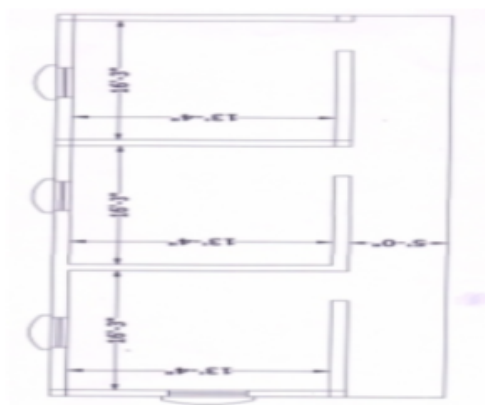

নির্বাচক নিবন্ধন আধিকারিকের স্বাক্ষর

Nazri Naksha

Google Map View

Polling Station Building Front View

Polling Station Front View

Cad View

Key MAP View

1 নাম : মিহির কুমার ঘোষ পিতার নাম: সুধীর ঘোষ বাড়ির নং : n0013 বয়স : 65 লিঙ্গ : পুরুষ	BVD1638337 ফটো উপলব্ধ	2 নাম : মিহিরকুমার ঘোষ পিতার নাম: কালিপদ ঘোষ বাড়ির নং : n0014 বয়স : 75 লিঙ্গ : পুরুষ	WB/41/285/321289 ফটো উপলব্ধ	3 নাম : সন্ধ্যা ঘোষ স্বামীর নাম: মিহির ঘোষ বাড়ির নং : n0014 বয়স : 70 লিঙ্গ : মহিলা	BVD2131654 ফটো উপলব্ধ
4 নাম : সুশীল কুমার ঘোষ পিতার নাম: মিহির ঘোষ বাড়ির নং : n0014 বয়স : 47 লিঙ্গ : পুরুষ	BVD1154152 ফটো উপলব্ধ	5 নাম : সুবর্নময়ী ঘোষ স্বামীর নাম: মধুসূদন ঘোষ বাড়ির নং : n0001 বয়স : 73 লিঙ্গ : মহিলা	WB/41/285/321105 ফটো উপলব্ধ	6 নাম : গোপালচন্দ্র ঘোষ পিতার নাম: মধুসূদন ঘোষ বাড়ির নং : n0001 বয়স : 51 লিঙ্গ : পুরুষ	WB/41/285/321290 ফটো উপলব্ধ
7 নাম : স্মৃতিকনা ঘোষ স্বামীর নাম: গোপালচন্দ্র ঘোষ বাড়ির নং : n0001 বয়স : 42 লিঙ্গ : মহিলা	BVD2052447 ফটো উপলব্ধ	8 নাম : অসীমা ঘোষ (মণ্ডল) স্বামীর নাম: দীপঙ্কর ঘোষ বাড়ির নং : n0002 বয়স : 56 লিঙ্গ : মহিলা	TWA0708776 ফটো উপলব্ধ	9 নাম : অর্পনা ঘোষ পিতার নাম: বিজয় ঘোষ বাড়ির নং : n0004 বয়স : 60 লিঙ্গ : মহিলা	WB/41/285/321184 ফটো উপলব্ধ
10 নাম : প্রকাশ চন্দ্র ঘোষ পিতার নাম: অজিত ঘোষ বাড়ির নং : n0005 বয়স : 59 লিঙ্গ : পুরুষ	TWA2439289 ফটো উপলব্ধ	11 নাম : মুনালকান্তি ঘোষ পিতার নাম: অজিত কুমার ঘোষ বাড়ির নং : n0005 বয়স : 65 লিঙ্গ : পুরুষ	TWA2436426 ফটো উপলব্ধ	12 নাম : তরুণ কান্তি ঘোষ পিতার নাম: অজিত কুমার ঘোষ বাড়ির নং : n0005 বয়স : 62 লিঙ্গ : পুরুষ	WB/41/285/321133 ফটো উপলব্ধ
13 নাম : ডলী ঘোষ স্বামীর নাম: প্রকাশকান্তি ঘোষ বাড়ির নং : n0005 বয়স : 55 লিঙ্গ : মহিলা	TWA2439271 ফটো উপলব্ধ	14 নাম : অনিমেষ্ ঘোষ পিতার নাম: মুনাল কান্তি ঘোষ বাড়ির নং : n0005 বয়স : 37 লিঙ্গ : পুরুষ	BVD2248110 ফটো উপলব্ধ	15 নাম : রমেশ ঘোষ পিতার নাম: তরুণ কান্তি ঘোষ বাড়ির নং : n0005 বয়স : 29 লিঙ্গ : পুরুষ	TWA1690460 ফটো উপলব্ধ
16 নাম : নমিতা ঘোষ স্বামীর নাম: সনৎ ঘোষ বাড়ির নং : n0006 বয়স : 79 লিঙ্গ : মহিলা	WB/41/285/321287 ফটো উপলব্ধ	17 নাম : শশাঙ্ক ঘোষ পিতার নাম: সনৎ ঘোষ বাড়ির নং : n0006 বয়স : 55 লিঙ্গ : পুরুষ	WB/41/285/321367 ফটো উপলব্ধ	18 নাম : প্রতিভা ঘোষ স্বামীর নাম: শশাঙ্ক ঘোষ বাড়ির নং : n0006 বয়স : 50 লিঙ্গ : মহিলা	WB/41/285/321425 ফটো উপলব্ধ
19 নাম : হিমাক্ষ ঘোষ পিতার নাম: সনৎ ঘোষ বাড়ির নং : n0006 বয়স : 52 লিঙ্গ : পুরুষ	WB/41/285/321648 ফটো উপলব্ধ	20 নাম : কুমার পাল (ঘোষ) স্বামীর নাম: হিমাক্ষ ঘোষ বাড়ির নং : n0006 বয়স : 45 লিঙ্গ : মহিলা	BVD1910033 ফটো উপলব্ধ	21 নাম : কনিকা দাস স্বামীর নাম: উজ্জ্বল দাস বাড়ির নং : n0006 বয়স : 42 লিঙ্গ : মহিলা	BVD1910058 ফটো উপলব্ধ
22 নাম : জিতেন ঘোষ পিতার নাম: অমল্য ঘোষ বাড়ির নং : n0007 বয়স : 65 লিঙ্গ : পুরুষ	WB/41/285/321169 ফটো উপলব্ধ	23 নাম : তুষ্টি ঘোষ স্বামীর নাম: জিতেন ঘোষ বাড়ির নং : n0007 বয়স : 60 লিঙ্গ : মহিলা	WB/41/285/321650 ফটো উপলব্ধ	24 নাম : কৃষ্ণকান্তি ঘোষ পিতার নাম: অশোক ঘোষ বাড়ির নং : n0007 বয়স : 42 লিঙ্গ : পুরুষ	TWA1322940 ফটো উপলব্ধ
25 নাম : সন্দীপ ঘোষ পিতার নাম: জীতেন ঘোষ বাড়ির নং : n0007 বয়স : 39 লিঙ্গ : পুরুষ	BVD2195675 ফটো উপলব্ধ	26 নাম : সপ্তমী ঘোষ স্বামীর নাম: সন্দীপ ঘোষ বাড়ির নং : n0007 বয়স : 37 লিঙ্গ : মহিলা	TWA0708826 ফটো উপলব্ধ	27 নাম : কম্পনা মন্ডল (ঘোষ) স্বামীর নাম: প্রদীপ ঘোষ বাড়ির নং : n0007 বয়স : 36 লিঙ্গ : মহিলা	TWA1404573 ফটো উপলব্ধ
28 নাম : মায়ী ঘোষ স্বামীর নাম: উত্তম ঘোষ বাড়ির নং : n0008 বয়স : 58 লিঙ্গ : মহিলা	WB/41/285/321651 ফটো উপলব্ধ	29 নাম : হরিচরণ ঘোষ পিতার নাম: জনার্দন ঘোষ বাড়ির নং : n0009 বয়স : 62 লিঙ্গ : পুরুষ	WB/41/285/321248 ফটো উপলব্ধ	30 নাম : শান্তি ঘোষ স্বামীর নাম: হরিচরণ ঘোষ বাড়ির নং : n0009 বয়স : 57 লিঙ্গ : মহিলা	WB/41/285/321434 ফটো উপলব্ধ