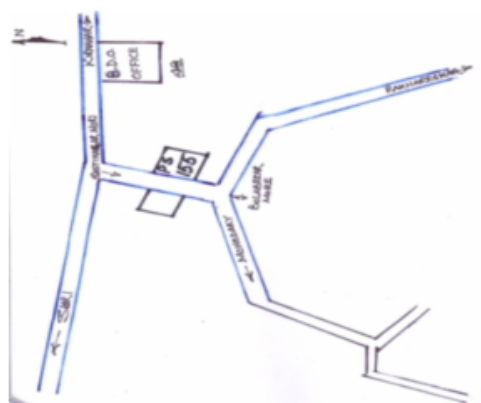

নির্বাচক নিবন্ধন আধিকারিকের স্বাক্ষর

Nazri Naksha

Google Map View

Polling Station Building Front View

Polling Station Front View

Cad View

Key MAP View

1 নাম : হাঁসু দাস মায়ের নাম: সোমা দাস বাড়ির নং : n0080 বয়স : 56 লিঙ্গ : মহিলা	TWA0720417 ফটো উপলব্ধ	2 নাম : সুমন ঘোষ পিতার নাম: অজিতকুমার ঘোষ বাড়ির নং : n0007 বয়স : 39 লিঙ্গ : পুরুষ	BVD2053213 ফটো উপলব্ধ	3 নাম : মণিকা ঘোষ স্বামীর নাম: অজিত কুমার ঘোষ বাড়ির নং : n0007 বয়স : 61 লিঙ্গ : মহিলা	WB/41/285/327013 ফটো উপলব্ধ
4 নাম : অজিত কুমার ঘোষ পিতার নাম: সত্য নারায়ণ ঘোষ বাড়ির নং : n0007 বয়স : 69 লিঙ্গ : পুরুষ	WB/41/285/327178 ফটো উপলব্ধ	5 নাম : রুপা সিংহ ঘোষ স্বামীর নাম: অরুণ কুমার ঘোষ বাড়ির নং : n0006 বয়স : 36 লিঙ্গ : মহিলা	TWA1239656 ফটো উপলব্ধ	6 নাম : অরুণ কুমার ঘোষ পিতার নাম: অভয় ঘোষ বাড়ির নং : n0006 বয়স : 43 লিঙ্গ : পুরুষ	BVD1640077 ফটো উপলব্ধ
7 নাম : ভাগ্যরাণী ঘোষ স্বামীর নাম: অভয় ঘোষ বাড়ির নং : n0006 বয়স : 68 লিঙ্গ : মহিলা	WB/41/285/327168 ফটো উপলব্ধ	8 নাম : মিঠুরানী ঘোষ স্বামীর নাম: অভিজিৎ ঘোষ বাড়ির নং : n0005 বয়স : 48 লিঙ্গ : মহিলা	WB/41/285/327169 ফটো উপলব্ধ	9 নাম : অভিজিৎ ঘোষ পিতার নাম: হরিনারায়ণ ঘোষ বাড়ির নং : n0005 বয়স : 52 লিঙ্গ : পুরুষ	WB/41/285/327108 ফটো উপলব্ধ
10 নাম : রাধারানী ঘোষ স্বামীর নাম: বিশ্বজিৎ ঘোষ বাড়ির নং : n0005 বয়স : 48 লিঙ্গ : মহিলা	BVD1253400 ফটো উপলব্ধ	11 নাম : শীলা ঘোষ স্বামীর নাম: হরিনারায়ণ ঘোষ বাড়ির নং : n0005 বয়স : 77 লিঙ্গ : মহিলা	WB/41/285/327167 ফটো উপলব্ধ	12 নাম : রাজেশ ঘোষ পিতার নাম: জলধর ঘোষ বাড়ির নং : n0004 বয়স : 36 লিঙ্গ : পুরুষ	TWA1164128 ফটো উপলব্ধ
13 নাম : মীরা ঘোষ স্বামীর নাম: জলধর ঘোষ বাড়ির নং : n0004 বয়স : 55 লিঙ্গ : মহিলা	WB/41/285/327192 ফটো উপলব্ধ	14 নাম : যুথিকা ঘোষ স্বামীর নাম: সজয় কুমার ঘোষ বাড়ির নং : n0003 বয়স : 44 লিঙ্গ : মহিলা	BVD1640069 ফটো উপলব্ধ	15 নাম : সজয়কুমার ঘোষ পিতার নাম: সুধিবার ঘোষ বাড়ির নং : n0003 বয়স : 53 লিঙ্গ : পুরুষ	WB/41/285/327068 ফটো উপলব্ধ
16 নাম : সিঠু মণ্ডল (ঘোষ) স্বামীর নাম: মথুরা ঘোষ বাড়ির নং : n0003 বয়স : 33 লিঙ্গ : মহিলা	TWA1498930 ফটো উপলব্ধ	17 নাম : মথুরা ঘোষ পিতার নাম: সুধাকর ঘোষ বাড়ির নং : n0003 বয়স : 46 লিঙ্গ : পুরুষ	BVD1152420 ফটো উপলব্ধ	18 নাম : রাজীব ঘোষ পিতার নাম: অজয় ঘোষ বাড়ির নং : n0003 বয়স : 34 লিঙ্গ : পুরুষ	TWA1324086 ফটো উপলব্ধ
19 নাম : নন্দরানী ঘোষ স্বামীর নাম: অজয় ঘোষ বাড়ির নং : n0003 বয়স : 56 লিঙ্গ : মহিলা	WB/41/285/327036 ফটো উপলব্ধ	20 নাম : অজয় ঘোষ পিতার নাম: সুধাকর ঘোষ বাড়ির নং : n0003 বয়স : 62 লিঙ্গ : পুরুষ	WB/41/285/327037 ফটো উপলব্ধ	21 নাম : দয়াময় ঘোষ পিতার নাম: লক্ষীনারায়ণ ঘোষ বাড়ির নং : n0002 বয়স : 63 লিঙ্গ : পুরুষ	WB/41/285/327184 ফটো উপলব্ধ
22 নাম : সরসীবালা ঘোষ স্বামীর নাম: দিবাকর ঘোষ বাড়ির নং : n0118 বয়স : 90 লিঙ্গ : মহিলা	WB/41/285/327246 ফটো উপলব্ধ	23 নাম : গদাধর ঘোষ পিতার নাম: দিবাকর ঘোষ বাড়ির নং : n0116 বয়স : 72 লিঙ্গ : পুরুষ	BVD1152677 ফটো উপলব্ধ	24 নাম : সাধনা ঘোষ স্বামীর নাম: দয়াময় ঘোষ বাড়ির নং : n0002 বয়স : 57 লিঙ্গ : মহিলা	WB/41/285/327024 ফটো উপলব্ধ
25 নাম : ইন্দ্রমতী ঘোষ স্বামীর নাম: কৃপাময় ঘোষ বাড়ির নং : n0002 বয়স : 51 লিঙ্গ : মহিলা	BVD1640085 ফটো উপলব্ধ	26 নাম : অভয় কুমার ঘোষ পিতার নাম: সুধাকর ঘোষ বাড়ির নং : n0006 বয়স : 77 লিঙ্গ : পুরুষ	WB/41/285/327282 ফটো উপলব্ধ	27 নাম : কৃপাময় ঘোষ পিতার নাম: লক্ষীনারায়ণ ঘোষ বাড়ির নং : n0002 বয়স : 58 লিঙ্গ : পুরুষ	TWA2039642 ফটো উপলব্ধ
28 নাম : জিফু ঘোষ পিতার নাম: কৃপাময় ঘোষ বাড়ির নং : এন0002 বয়স : 24 লিঙ্গ : পুরুষ	TWA2342111 ফটো উপলব্ধ	29 নাম : হৈমন্তী পাল(ঘোষ) স্বামীর নাম: সুমন ঘোষ বাড়ির নং : n0007 বয়স : 28 লিঙ্গ : মহিলা	TWA1771823 ফটো উপলব্ধ	30 নাম : ইন্দ্রনীল ঘোষ পিতার নাম: দয়াময় ঘোষ বাড়ির নং : n0112 বয়স : 23 লিঙ্গ : পুরুষ	TWA1844745 ফটো উপলব্ধ