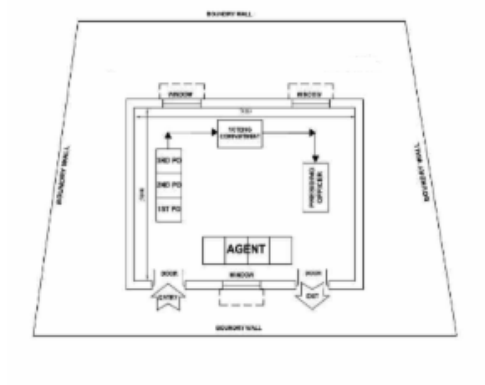

নির্বাচক নিবন্ধন আধিকারিকের স্বাক্ষর

Nazri Naksha

Google Map View

Polling Station Building Front View

Polling Station Front View

Cad View

Key MAP View

1 নাম : বিশ্বনাথ মারডী পিতার নাম: ভরত মারডী বাড়ির নং : n0010 বয়স : 33 লিঙ্গ : পুরুষ	TWA1366012 ফটো উপলব্ধ	2 নাম : জবারানী মার্ডী স্বামীর নাম: ভরত মার্ডী বাড়ির নং : n0010 বয়স : 57 লিঙ্গ : মহিলা	WB/41/285/045114 ফটো উপলব্ধ	3 নাম : ভরত মার্ডী পিতার নাম: শান্তি মারডি বাড়ির নং : n0010 বয়স : 62 লিঙ্গ : পুরুষ	WB/41/285/045007 ফটো উপলব্ধ
4 নাম : সরিতা কিসকু পিতার নাম: রবীন্দ্রনাথ কিসকু বাড়ির নং : n0040 বয়স : 48 লিঙ্গ : মহিলা	BVD1767631 ফটো উপলব্ধ	5 নাম : বালিকা কিসকু স্বামীর নাম: রবীন্দ্রনাথ কিসকু বাড়ির নং : n0040 বয়স : 64 লিঙ্গ : মহিলা	BVD2084325 ফটো উপলব্ধ	6 নাম : লক্ষী কিস্কু স্বামীর নাম: গোপাল কিস্কু বাড়ির নং : n0007 বয়স : 59 লিঙ্গ : মহিলা	WB/41/285/045101 ফটো উপলব্ধ
7 নাম : দুলাড কিস্কু(টুডু) স্বামীর নাম: বিপ্লব কিস্কু বাড়ির নং : n0030 বয়স : 33 লিঙ্গ : মহিলা	TWA1365949 ফটো উপলব্ধ	8 নাম : সরলা কিস্কু স্বামীর নাম: অজয় কিস্কু বাড়ির নং : n0026 বয়স : 73 লিঙ্গ : মহিলা	WB/41/285/045154 ফটো উপলব্ধ	9 নাম : স্বপ্না কিস্কু পিতার নাম: নিত্য কিস্কু বাড়ির নং : n0026 বয়স : 21 লিঙ্গ : মহিলা	TWA2457075 ফটো উপলব্ধ
10 নাম : চাঁদ কিস্কু পিতার নাম: মহাদেব কিস্কু বাড়ির নং : n0023 বয়স : 39 লিঙ্গ : পুরুষ	BVD1768357 ফটো উপলব্ধ	11 নাম : মুনি কিস্কু স্বামীর নাম: মহাদেব কিস্কু বাড়ির নং : n0023 বয়স : 62 লিঙ্গ : মহিলা	WB/41/285/045122 ফটো উপলব্ধ	12 নাম : মনিমালা কিস্কু স্বামীর নাম: লোহারাম কিস্কু বাড়ির নং : n0029 বয়স : 61 লিঙ্গ : মহিলা	TWA2527539 ফটো উপলব্ধ
13 নাম : সুন্দরী কিস্কু স্বামীর নাম: শিবু কিস্কু বাড়ির নং : n0030 বয়স : 69 লিঙ্গ : মহিলা	WB/41/285/045381 ফটো উপলব্ধ	14 নাম : কমলা কিস্কু পিতার নাম: লোহারাম কিস্কু বাড়ির নং : n0029 বয়স : 35 লিঙ্গ : মহিলা	TWA1276401 ফটো উপলব্ধ	15 নাম : বুলি কিস্কু স্বামীর নাম: চন্দন কিস্কু বাড়ির নং : n0029 বয়স : 39 লিঙ্গ : মহিলা	BVD2029114 ফটো উপলব্ধ
16 নাম : হীরা কিস্কু স্বামীর নাম: নিত্য কিস্কু বাড়ির নং : n0026 বয়স : 38 লিঙ্গ : মহিলা	BVD2029130 ফটো উপলব্ধ	17 নাম : নিত্য কিস্কু পিতার নাম: অজয় কিস্কু বাড়ির নং : n0026 বয়স : 51 লিঙ্গ : পুরুষ	WB/41/285/045112 ফটো উপলব্ধ	18 নাম : বিসু হেমরম পিতার নাম: রবেন হেমরম বাড়ির নং : n0007 বয়স : 38 লিঙ্গ : পুরুষ	BVD2225274 ফটো উপলব্ধ
19 নাম : বদিন কিস্কু স্বামীর নাম: কাড়িয়া কিস্কু বাড়ির নং : n0023 বয়স : 44 লিঙ্গ : মহিলা	BVD1517259 ফটো উপলব্ধ	20 নাম : অজয় কিস্কু পিতার নাম: শিরারাম কিস্কু বাড়ির নং : n0026 বয়স : 77 লিঙ্গ : পুরুষ	WB/41/285/045027 ফটো উপলব্ধ	21 নাম : পানমুনী কিস্কু স্বামীর নাম: সত্য কিস্কু বাড়ির নং : n0027 বয়স : 44 লিঙ্গ : মহিলা	BVD1517275 ফটো উপলব্ধ
22 নাম : রমলা কিস্কু পিতার নাম: লোহারাম কিস্কু বাড়ির নং : n0029 বয়স : 39 লিঙ্গ : মহিলা	TWA1276393 ফটো উপলব্ধ	23 নাম : চন্দন কিস্কু পিতার নাম: লোহারাম কিস্কু বাড়ির নং : n0029 বয়স : 39 লিঙ্গ : পুরুষ	BVD1768365 ফটো উপলব্ধ	24 নাম : রামবাবু কিস্কু মায়ের নাম: সুন্দরী কিস্কু বাড়ির নং : n0039 বয়স : 40 লিঙ্গ : পুরুষ	BVD2225282 ফটো উপলব্ধ
25 নাম : সুকুমার কিস্কু মায়ের নাম: লক্ষী কিস্কু বাড়ির নং : n0029 বয়স : 29 লিঙ্গ : পুরুষ	TWA1723816 ফটো উপলব্ধ	26 নাম : মন্দিরা কিস্কু পিতার নাম: নিত্য কিস্কু বাড়ির নং : n0026 বয়স : 24 লিঙ্গ : মহিলা	TWA2457067 ফটো উপলব্ধ	27 নাম : মহাদেব কিস্কু পিতার নাম: শিরারাম কিস্কু বাড়ির নং : n0023 বয়স : 69 লিঙ্গ : পুরুষ	WB/41/285/045013 ফটো উপলব্ধ
28 নাম : চুড়কী চিত্রকর পিতার নাম: মটর চিত্রকর বাড়ির নং : n0024 বয়স : 66 লিঙ্গ : মহিলা	WB/41/285/045041 ফটো উপলব্ধ	29 নাম : ফুলমনি চিত্রকর পিতার নাম: মটর চিত্রকর বাড়ির নং : n0024 বয়স : 54 লিঙ্গ : মহিলা	BVD1195668 ফটো উপলব্ধ	30 নাম : গোলাপ টুডু স্বামীর নাম: সুনীল টুডু বাড়ির নং : n0033 বয়স : 54 লিঙ্গ : মহিলা	WB/39/271/192056 ফটো উপলব্ধ