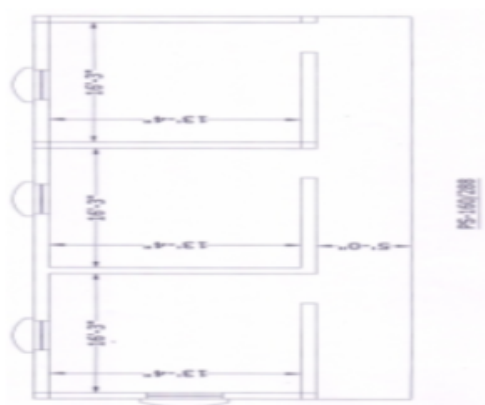

নির্বাচক নিবন্ধন আধিকারিকের স্বাক্ষর

Nazri Naksha

Google Map View

Polling Station Building Front View

Polling Station Front View

Cad View

Key MAP View

1 নাম : রুপা দাস স্বামীর নাম: রাখাল দাস বাড়ির নং : n0234 বয়স : 35 লিঙ্গ : মহিলা	TWA1155928 ফটো উপলব্ধ	2 নাম : রঞ্জিত কিস্কু পিতার নাম: নিমাই কিস্কু বাড়ির নং : N0001 বয়স : 25 লিঙ্গ : পুরুষ	TWA2247005 ফটো উপলব্ধ	3 নাম : রুবী কিস্কু পিতার নাম: জায়া কিস্কু বাড়ির নং : n0001 বয়স : 59 লিঙ্গ : মহিলা	TWA2536779 ফটো উপলব্ধ
4 নাম : নিমাই কিস্কু পিতার নাম: জয়া কিস্কু বাড়ির নং : n0001 বয়স : 49 লিঙ্গ : পুরুষ	WB/41/285/342448 ফটো উপলব্ধ	5 নাম : চুড়কি কিস্কু স্বামীর নাম: নিমাই কিস্কু বাড়ির নং : n0001 বয়স : 40 লিঙ্গ : মহিলা	BVD1917517 ফটো উপলব্ধ	6 নাম : বাবুলাল কিস্কু পিতার নাম: নিমাই কিস্কু বাড়ির নং : এন0001 বয়স : 20 লিঙ্গ : পুরুষ	TWA2554681 ফটো উপলব্ধ
7 নাম : কবিতা ঘোষ স্বামীর নাম: শঙ্করনারায়ন ঘোষ বাড়ির নং : n0054 বয়স : 69 লিঙ্গ : মহিলা	TWA2043123 ফটো উপলব্ধ	8 নাম : কোয়েল ঘোষ পিতার নাম: সান্ধী গোপাল ঘোষ বাড়ির নং : এন0182 বয়স : 25 লিঙ্গ : মহিলা	TWA2247377 ফটো উপলব্ধ	9 নাম : বালিকা টুডু পিতার নাম: শুকল টুডু বাড়ির নং : N0007 বয়স : 24 লিঙ্গ : মহিলা	TWA2247856 ফটো উপলব্ধ
10 নাম : সোনা টুডু পিতার নাম: টগর টুডু বাড়ির নং : n0007 বয়স : 50 লিঙ্গ : পুরুষ	WB/41/285/342423 ফটো উপলব্ধ	11 নাম : মঙ্গলী টুডু স্বামীর নাম: সোনা টুডু বাড়ির নং : n0007 বয়স : 47 লিঙ্গ : মহিলা	BVD1152305 ফটো উপলব্ধ	12 নাম : উৎপল দাস পিতার নাম: বিশ্বনাথ দাস বাড়ির নং : n0052 বয়স : 31 লিঙ্গ : পুরুষ	TWA1500701 ফটো উপলব্ধ
13 নাম : সাধেশ্বরী দাস স্বামীর নাম: বিশ্বনাথ দাস বাড়ির নং : n0052 বয়স : 60 লিঙ্গ : মহিলা	TWA1692292 ফটো উপলব্ধ	14 নাম : বিশ্বনাথ দাস পিতার নাম: মাগারাম দাস বাড়ির নং : n0052 বয়স : 64 লিঙ্গ : পুরুষ	WB/41/285/342053 ফটো উপলব্ধ	15 নাম : মামনি দাস স্বামীর নাম: সাগর দাস বাড়ির নং : n0047 বয়স : 31 লিঙ্গ : মহিলা	TWA1500644 ফটো উপলব্ধ
16 নাম : সাগর দাস পিতার নাম: খাঁদু দাস বাড়ির নং : n0047 বয়স : 38 লিঙ্গ : পুরুষ	TWA1406107 ফটো উপলব্ধ	17 নাম : ভাদু দাস স্বামীর নাম: খাঁদু দাস বাড়ির নং : n0047 বয়স : 60 লিঙ্গ : মহিলা	TWA2585891 ফটো উপলব্ধ	18 নাম : খাঁদু দাস পিতার নাম: হররাম দাস বাড়ির নং : n0047 বয়স : 63 লিঙ্গ : পুরুষ	WB/41/285/342567 ফটো উপলব্ধ
19 নাম : শিখা দাস স্বামীর নাম: শান্তিরাম দাস বাড়ির নং : n0046 বয়স : 50 লিঙ্গ : মহিলা	WB/41/285/342385 ফটো উপলব্ধ	20 নাম : শান্তিরাম দাস পিতার নাম: হররাম দাস বাড়ির নং : n0046 বয়স : 54 লিঙ্গ : পুরুষ	WB/41/285/342450 ফটো উপলব্ধ	21 নাম : অভিজিৎ দাস পিতার নাম: শ্যামসুন্দর দাস বাড়ির নং : n0045 বয়স : 30 লিঙ্গ : পুরুষ	TWA1692227 ফটো উপলব্ধ
22 নাম : মোহন দাস পিতার নাম: কৃষ্ণচন্দ্র দাস বাড়ির নং : n0042 বয়স : 64 লিঙ্গ : পুরুষ	WB/41/285/342282 ফটো উপলব্ধ	23 নাম : সাবিত্রী দাস স্বামীর নাম: মোহন দাস বাড়ির নং : n0042 বয়স : 60 লিঙ্গ : মহিলা	WB/41/285/342138 ফটো উপলব্ধ	24 নাম : বাসন্তী দাস স্বামীর নাম: শিশির দাস বাড়ির নং : n0042 বয়স : 57 লিঙ্গ : মহিলা	WB/41/285/342139 ফটো উপলব্ধ
25 নাম : দুলাল দাস পিতার নাম: কৃষ্ণচন্দ্র দাস বাড়ির নং : n0043 বয়স : 58 লিঙ্গ : পুরুষ	WB/41/285/342510 ফটো উপলব্ধ	26 নাম : সনোকা দাস স্বামীর নাম: দুলাল দাস বাড়ির নং : n0043 বয়স : 55 লিঙ্গ : মহিলা	WB/41/285/342427 ফটো উপলব্ধ	27 নাম : গৌতম দাস পিতার নাম: দুলাল দাস বাড়ির নং : n0043 বয়স : 31 লিঙ্গ : পুরুষ	TWA1500636 ফটো উপলব্ধ
28 নাম : বুদ্ধদেব দাস পিতার নাম: দুলাল চন্দ্র দাস বাড়ির নং : n0043 বয়স : 35 লিঙ্গ : পুরুষ	TWA1325372 ফটো উপলব্ধ	29 নাম : প্রতিমা দাস স্বামীর নাম: বুদ্ধদেব দাস বাড়ির নং : n0043 বয়স : 29 লিঙ্গ : মহিলা	TWA1692243 ফটো উপলব্ধ	30 নাম : নিরঞ্জন দাস পিতার নাম: কৃষ্ণচন্দ্র দাস বাড়ির নং : n0044 বয়স : 56 লিঙ্গ : পুরুষ	WB/41/285/342451 ফটো উপলব্ধ