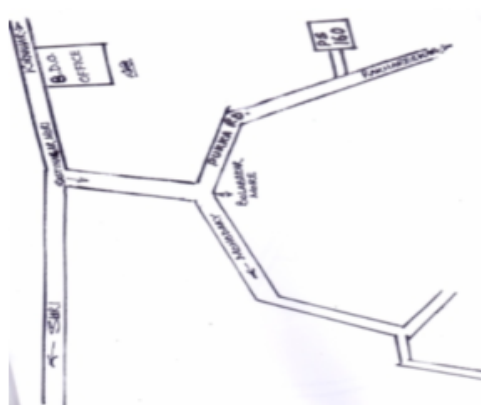

Key MAP View