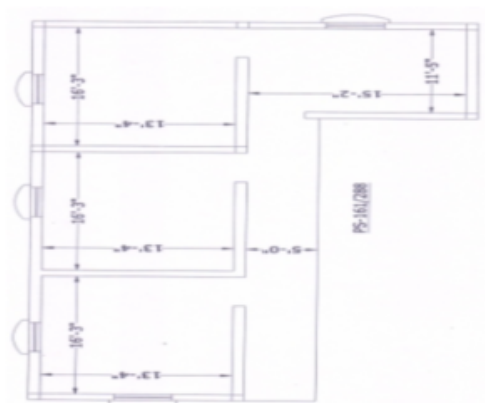

নির্বাচক নিবন্ধন আধিকারিকের স্বাক্ষর

Nazri Naksha

Google Map View

Polling Station Building Front View

Polling Station Front View

Cad View

Key MAP View

1 নাম : চন্দনা বাগদি স্বামীর নাম: গৌতম বাপ্পী বাড়ির নং : 161/1023 বয়স : 25 লিঙ্গ : মহিলা	ZHR2236073 ফটো উপলব্ধ	2 নাম : পূজা কৈবত্য স্বামীর নাম: রণজিৎ কৈবত্য বাড়ির নং : এন012 বয়স : 26 লিঙ্গ : মহিলা	TWA1951540 ফটো উপলব্ধ	3 নাম : সান্ত্বনা মন্ডল স্বামীর নাম: সুভাষ চন্দ্র মণ্ডল বাড়ির নং : n0014 বয়স : 63 লিঙ্গ : মহিলা	TWA2217701 ফটো উপলব্ধ
4 নাম : সুপ্রতিম মন্ডল পিতার নাম: সুরেশ মন্ডল বাড়ির নং : মালিতপুর বয়স : 21 লিঙ্গ : পুরুষ	TWA2473403 ফটো উপলব্ধ	5 নাম : সুমন মন্ডল পিতার নাম: সুভাষ মন্ডল বাড়ির নং : n0014 বয়স : 40 লিঙ্গ : পুরুষ	BVD1918044 ফটো উপলব্ধ	6 নাম : সুভাষ চন্দ্র মন্ডল পিতার নাম: নারায়ণ মণ্ডল বাড়ির নং : n0014 বয়স : 66 লিঙ্গ : পুরুষ	WB/41/285/345009 ফটো উপলব্ধ
7 নাম : সুরেশচন্দ্র মণ্ডল পিতার নাম: নারায়ণ মণ্ডল বাড়ির নং : n0014 বয়স : 52 লিঙ্গ : পুরুষ	WB/41/285/345129 ফটো উপলব্ধ	8 নাম : মাণিক চন্দ্র মণ্ডল পিতার নাম: নারায়ণ চন্দ্র মণ্ডল বাড়ির নং : n0014 বয়স : 72 লিঙ্গ : পুরুষ	WB/41/285/345315 ফটো উপলব্ধ	9 নাম : অনুরাধা মণ্ডল স্বামীর নাম: মাণিকচন্দ্র মণ্ডল বাড়ির নং : n0014 বয়স : 65 লিঙ্গ : মহিলা	WB/41/285/345529 ফটো উপলব্ধ
10 নাম : শরৎ চন্দ্র মণ্ডল পিতার নাম: নারায়ণ চন্দ্র মণ্ডল বাড়ির নং : n0014 বয়স : 58 লিঙ্গ : পুরুষ	WB/41/285/345598 ফটো উপলব্ধ	11 নাম : অনিমা মন্ডল স্বামীর নাম: সুরেশ চন্দ্র মন্ডল বাড়ির নং : n0014 বয়স : 46 লিঙ্গ : মহিলা	BVD1260090 ফটো উপলব্ধ	12 নাম : সুচেতা মন্ডল পিতার নাম: শরৎ চন্দ্র মন্ডল বাড়ির নং : n0014 বয়স : 29 লিঙ্গ : মহিলা	TWA1692425 ফটো উপলব্ধ
13 নাম : স্নিগ্ধা ঘোষ মন্ডল স্বামীর নাম: সঞ্জয় মন্ডল বাড়ির নং : n0295 বয়স : 33 লিঙ্গ : মহিলা	TWA1309145 ফটো উপলব্ধ	14 নাম : ভাগ্যরাণী দাস স্বামীর নাম: শিবশঙ্কর দাস বাড়ির নং : n0067 বয়স : 33 লিঙ্গ : মহিলা	TWA1406305 ফটো উপলব্ধ	15 নাম : সুনিতা দাস স্বামীর নাম: রামকৃষ্ণ দাস বাড়ির নং : এন0074 বয়স : 23 লিঙ্গ : মহিলা	TWA2344430 ফটো উপলব্ধ
16 নাম : দুর্লি দাস স্বামীর নাম: দুঃখ হরন দাস বাড়ির নং : n0318 বয়স : 27 লিঙ্গ : মহিলা	TWA1877034 ফটো উপলব্ধ	17 নাম : লালটু দাস স্বামীর নাম: সাগর দাস বাড়ির নং : n0074 বয়স : 46 লিঙ্গ : মহিলা	WB/41/285/345528 ফটো উপলব্ধ	18 নাম : সোমনাথ দাস পিতার নাম: উত্তম দাস বাড়ির নং : n0305 বয়স : 27 লিঙ্গ : পুরুষ	TWA1846161 ফটো উপলব্ধ
19 নাম : করবী দাস স্বামীর নাম: সোমনাথ দাস বাড়ির নং : এন0070 বয়স : 20 লিঙ্গ : মহিলা	TWA2578144 ফটো উপলব্ধ	20 নাম : সম্পা দাস পিতার নাম: কান্তিকচন্দ্র দাস বাড়ির নং : n0309 বয়স : 27 লিঙ্গ : মহিলা	TWA1846203 ফটো উপলব্ধ	21 নাম : অঞ্জন দাস পিতার নাম: মানিক দাস বাড়ির নং : n0073 বয়স : 44 লিঙ্গ : পুরুষ	BVD2133478 ফটো উপলব্ধ
22 নাম : দেবব্রত দাস পিতার নাম: কার্তিক চন্দ্র দাস বাড়ির নং : নং145 বয়স : 24 লিঙ্গ : পুরুষ	TWA2217065 ফটো উপলব্ধ	23 নাম : রাজকুমার দাস পিতার নাম: সুকুমার দাস বাড়ির নং : নং144 বয়স : 24 লিঙ্গ : পুরুষ	TWA2217099 ফটো উপলব্ধ	24 নাম : মনিকা দাস স্বামীর নাম: শিবশঙ্কর দাস বাড়ির নং : n0074 বয়স : 41 লিঙ্গ : মহিলা	BVD1917764 ফটো উপলব্ধ
25 নাম : আদরি দাস স্বামীর নাম: মানিক দাস বাড়ির নং : n0073 বয়স : 68 লিঙ্গ : মহিলা	TWA2044295 ফটো উপলব্ধ	26 নাম : কৃষ্ণা দাস স্বামীর নাম: অরুণ দাস বাড়ির নং : n0068 বয়স : 35 লিঙ্গ : মহিলা	BVD2197176 ফটো উপলব্ধ	27 নাম : প্রভাতি দাস স্বামীর নাম: উত্তম দাস বাড়ির নং : 0028 বয়স : 45 লিঙ্গ : মহিলা	BVD1156744 ফটো উপলব্ধ
28 নাম : পার্থ দাস পিতার নাম: বীরবল দাস বাড়ির নং : এন0248 বয়স : 26 লিঙ্গ : পুরুষ	TWA2344489 ফটো উপলব্ধ	29 নাম : লেখা দাস স্বামীর নাম: আনন্দ দাস বাড়ির নং : n0068 বয়স : 65 লিঙ্গ : মহিলা	TWA2442218 ফটো উপলব্ধ	30 নাম : রঘুনাথ দাস পিতার নাম: কুড়োরাম দাস বাড়ির নং : n0074 বয়স : 49 লিঙ্গ : পুরুষ	TWA2217503 ফটো উপলব্ধ