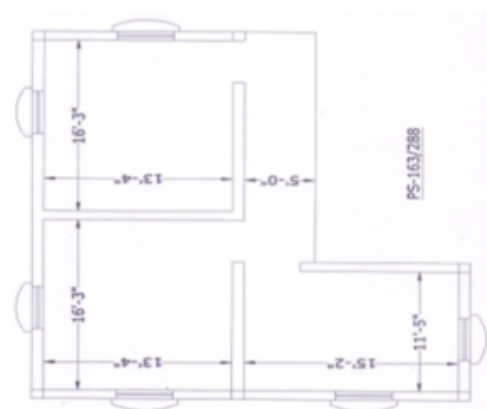

নির্বাচক নিবন্ধন আধিকারিকের স্বাক্ষর

Nazri Naksha

Google Map View

Polling Station Building Front View

Polling Station Front View

Cad View

Key MAP View

1 নাম : সেখ মহঃ ইয়াসিন পিতার নাম: সেখ মনোরউদ্দিন বাড়ির নং : n0186 বয়স : 31 লিঙ্গ : পুরুষ	TWA1609635 ফটো উপলব্ধ	2 নাম : সেখ ইউসুফ পিতার নাম: সেখ মনোরউদ্দিন বাড়ির নং : n0180 বয়স : 29 লিঙ্গ : পুরুষ	TWA1693100 ফটো উপলব্ধ	3 নাম : রোমজাম সেখ পিতার নাম: নুরমহম্মদ সেখ বাড়ির নং : n0176 বয়স : 39 লিঙ্গ : পুরুষ	TWA1407329 ফটো উপলব্ধ
4 নাম : সেখ সাহিদুল মায়ের নাম: সাহিদা বিবি বাড়ির নং : n0175 বয়স : 34 লিঙ্গ : পুরুষ	TWA1407253 ফটো উপলব্ধ	5 নাম : বাচ্চু সেখ পিতার নাম: সেখ মুকুল বাড়ির নং : n0174 বয়স : 33 লিঙ্গ : পুরুষ	TWA1407220 ফটো উপলব্ধ	6 নাম : লিলি খাতুন(বিবি) স্বামীর নাম: মদেশ্বর মোল্লা বাড়ির নং : n0173 বয়স : 42 লিঙ্গ : মহিলা	TWA1407188 ফটো উপলব্ধ
7 নাম : সেখ লাল বাবু পিতার নাম: সেখ খাজিরুদ্দিন বাড়ির নং : n0172 বয়স : 33 লিঙ্গ : পুরুষ	TWA1407089 ফটো উপলব্ধ	8 নাম : সেখ জাহাঙ্গীর মায়ের নাম: মাসুমা বিবি বাড়ির নং : n0170 বয়স : 36 লিঙ্গ : পুরুষ	TWA1326677 ফটো উপলব্ধ	9 নাম : শিখা বিবি স্বামীর নাম: হারুন সেখ বাড়ির নং : n0169 বয়স : 32 লিঙ্গ : মহিলা	TWA1609668 ফটো উপলব্ধ
10 নাম : হারুন সেখ পিতার নাম: সেখ ওহাদ বাড়ির নং : n0169 বয়স : 37 লিঙ্গ : পুরুষ	TWA1164813 ফটো উপলব্ধ	11 নাম : সাবজিনা বিবি স্বামীর নাম: রফিক সেখ বাড়ির নং : n0166 বয়স : 38 লিঙ্গ : মহিলা	TWA0759761 ফটো উপলব্ধ	12 নাম : কাজী মহম্মদ নিয়াজ পিতার নাম: কাজী নুরুল ইসলাম বাড়ির নং : n0165 বয়স : 40 লিঙ্গ : পুরুষ	BVD2054526 ফটো উপলব্ধ
13 নাম : লিপি বিবি স্বামীর নাম: সুকচাঁদ মণ্ডল বাড়ির নং : n0163 বয়স : 41 লিঙ্গ : মহিলা	BVD1922228 ফটো উপলব্ধ	14 নাম : মর্জিনা খাতুন স্বামীর নাম: মতিয়ার বাড়ির নং : n0161 বয়স : 58 লিঙ্গ : মহিলা	WB/41/285/351223 ফটো উপলব্ধ	15 নাম : ফারহানা পারভীন স্বামীর নাম: সেখ ফায়াজুউদ্দিন বাড়ির নং : n0160 বয়স : 32 লিঙ্গ : মহিলা	TWA1609734 ফটো উপলব্ধ
16 নাম : মৈনুল হাসান পিতার নাম: নুরুল ইসলাম বাড়ির নং : n0160 বয়স : 30 লিঙ্গ : পুরুষ	TWA1609585 ফটো উপলব্ধ	17 নাম : সেখ ফায়াজুদ্দিন পিতার নাম: নুরুল ইসলাম বাড়ির নং : n0160 বয়স : 36 লিঙ্গ : পুরুষ	TWA1241371 ফটো উপলব্ধ	18 নাম : নুরুল ইসলাম বুলু পিতার নাম: কাসেম বাড়ির নং : n0160 বয়স : 70 লিঙ্গ : পুরুষ	WB/41/285/351093 ফটো উপলব্ধ
19 নাম : আমিনা খাতুন স্বামীর নাম: সেখ দিলসাদ বাড়ির নং : n0157 বয়স : 30 লিঙ্গ : মহিলা	TWA1692946 ফটো উপলব্ধ	20 নাম : সেখ দিলসাদ পিতার নাম: ইসলাম সেখ বাড়ির নং : n0157 বয়স : 35 লিঙ্গ : পুরুষ	TWA1326669 ফটো উপলব্ধ	21 নাম : রুপা বিবি স্বামীর নাম: ফিরোজ সেখ বাড়ির নং : n0157 বয়স : 36 লিঙ্গ : মহিলা	BVD2250116 ফটো উপলব্ধ
22 নাম : আরোজা বিবি স্বামীর নাম: মহঃ রাহিম সেখ বাড়ির নং : n0157 বয়স : 37 লিঙ্গ : মহিলা	BVD2250090 ফটো উপলব্ধ	23 নাম : সেখ ইসলাম পিতার নাম: সেখ গোলাম বাড়ির নং : n0157 বয়স : 70 লিঙ্গ : পুরুষ	BVD1923069 ফটো উপলব্ধ	24 নাম : রাজু সেখ পিতার নাম: নুর আলম সেখ বাড়ির নং : n0154 বয়স : 35 লিঙ্গ : পুরুষ	TWA1326644 ফটো উপলব্ধ
25 নাম : ডালিম সেখ পিতার নাম: নুর আলম সেখ বাড়ির নং : n0154 বয়স : 35 লিঙ্গ : পুরুষ	TWA1241298 ফটো উপলব্ধ	26 নাম : ময়না সেখ পিতার নাম: নুর মহঃ বাড়ির নং : n0150 বয়স : 45 লিঙ্গ : পুরুষ	TWA1407436 ফটো উপলব্ধ	27 নাম : সবুবা বিবি স্বামীর নাম: গোকুল বাড়ির নং : n0150 বয়স : 48 লিঙ্গ : মহিলা	WB/41/285/351443 ফটো উপলব্ধ
28 নাম : চাঁদ নেহেরা বিবি স্বামীর নাম: মুকুল বাড়ির নং : n0150 বয়স : 49 লিঙ্গ : মহিলা	TWA2594141 ফটো উপলব্ধ	29 নাম : হাপিজুল সেখ পিতার নাম: গোকুল সেখ বাড়ির নং : n0150 বয়স : 30 লিঙ্গ : পুরুষ	TWA1609783 ফটো উপলব্ধ	30 নাম : গোকুল সেখ পিতার নাম: লোয়ারী সেখ বাড়ির নং : n0150 বয়স : 52 লিঙ্গ : পুরুষ	WB/41/285/351110 ফটো উপলব্ধ