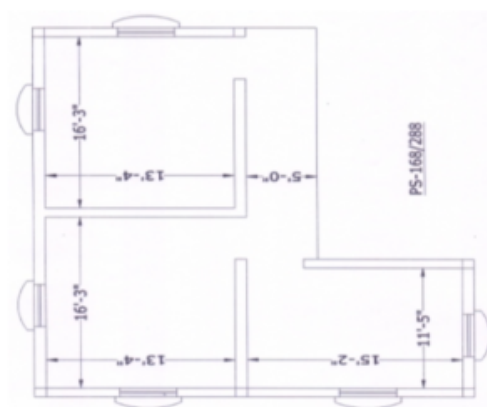

নির্বাচক নিবন্ধন আধিকারিকের স্বাক্ষর

Nazri Naksha

Google Map View

Polling Station Building Front View

Polling Station Front View

Cad View

Key MAP View

1 নাম : সেখ কলিম পিতার নাম: তিনাই সেখ বাড়ির নং : n0003 বয়স : 34 লিঙ্গ : পুরুষ	TWA1330034 ফটো উপলব্ধ	2 নাম : মেহেরাজ সেখ পিতার নাম: রফিক সেখ বাড়ির নং : n0016 বয়স : 34 লিঙ্গ : পুরুষ	TWA1504901 ফটো উপলব্ধ	3 নাম : সেখ সাবেদ পিতার নাম: সেখ খুদু বাড়ির নং : n0027 বয়স : 70 লিঙ্গ : পুরুষ	WB/41/285/363204 ফটো উপলব্ধ
4 নাম : সেখ বসির আহাম্মেদ পিতার নাম: সেখ সাবেদ বাড়ির নং : n0027 বয়স : 34 লিঙ্গ : পুরুষ	TWA1611557 ফটো উপলব্ধ	5 নাম : মুর্শিদা বেগম স্বামীর নাম: স্বাধীন মহঃ বাড়ির নং : n0036 বয়স : 39 লিঙ্গ : মহিলা	BVD1931195 ফটো উপলব্ধ	6 নাম : জাহির আকাস পিতার নাম: আবুল কাশেম বাড়ির নং : n0036 বয়স : 34 লিঙ্গ : পুরুষ	TWA1329879 ফটো উপলব্ধ
7 নাম : কেরিমা বিবি স্বামীর নাম: ফটিক বাড়ির নং : n0044 বয়স : 70 লিঙ্গ : মহিলা	WB/41/285/363461 ফটো উপলব্ধ	8 নাম : সেখ নাগর পিতার নাম: সেখ মানিক বাড়ির নং : n0045 বয়স : 32 লিঙ্গ : পুরুষ	TWA1504844 ফটো উপলব্ধ	9 নাম : লাল বিবি স্বামীর নাম: বিলাল চৌধুরী বাড়ির নং : n0046 বয়স : 41 লিঙ্গ : মহিলা	TWA1694322 ফটো উপলব্ধ
10 নাম : জায়েদা বিবি স্বামীর নাম: আজাদ চৌধুরী বাড়ির নং : n0046 বয়স : 39 লিঙ্গ : মহিলা	BVD1931138 ফটো উপলব্ধ	11 নাম : রুলি বিবি স্বামীর নাম: ছেকু বাড়ির নং : n0047 বয়স : 68 লিঙ্গ : মহিলা	WB/41/285/363303 ফটো উপলব্ধ	12 নাম : ইসমাইল সেখ পিতার নাম: আকবর সেখ বাড়ির নং : n0049 বয়স : 33 লিঙ্গ : পুরুষ	TWA1329978 ফটো উপলব্ধ
13 নাম : ইমারুল সেখ পিতার নাম: আকসেদ সেখ বাড়ির নং : n0053 বয়স : 40 লিঙ্গ : পুরুষ	TWA1330018 ফটো উপলব্ধ	14 নাম : আহেদা বিবি স্বামীর নাম: হাবেল সেখ বাড়ির নং : n0055 বয়স : 75 লিঙ্গ : মহিলা	WB/41/285/363504 ফটো উপলব্ধ	15 নাম : মজবুল সেখ পিতার নাম: ফুরাই বাড়ির নং : n0058 বয়স : 48 লিঙ্গ : পুরুষ	WB/41/285/363551 ফটো উপলব্ধ
16 নাম : আমেনা বিবি স্বামীর নাম: মজবুল বাড়ির নং : n0058 বয়স : 48 লিঙ্গ : মহিলা	BVD1929512 ফটো উপলব্ধ	17 নাম : সেখ সারাকত আলি পিতার নাম: সেখ মাজেদ আলি বাড়ির নং : n0059 বয়স : 49 লিঙ্গ : পুরুষ	BVD1653922 ফটো উপলব্ধ	18 নাম : জোবেদা বিবি স্বামীর নাম: ফুরাই বাড়ির নং : n0061 বয়স : 74 লিঙ্গ : মহিলা	WB/41/285/363371 ফটো উপলব্ধ
19 নাম : এনামুলহক সেখ পিতার নাম: ফুরাই সেখ বাড়ির নং : n0061 বয়স : 54 লিঙ্গ : পুরুষ	WB/41/285/363632 ফটো উপলব্ধ	20 নাম : জিয়ারুল সেখ পিতার নাম: ফুরাই সেখ বাড়ির নং : n0061 বয়স : 38 লিঙ্গ : পুরুষ	BVD2251023 ফটো উপলব্ধ	21 নাম : তাহারুল সেখ পিতার নাম: ফুরাই সেখ বাড়ির নং : n0061 বয়স : 36 লিঙ্গ : পুরুষ	BVD2251015 ফটো উপলব্ধ
22 নাম : সারমিনা বিবি স্বামীর নাম: তাহারুল সেখ বাড়ির নং : n0061 বয়স : 32 লিঙ্গ : মহিলা	TWA1408798 ফটো উপলব্ধ	23 নাম : আসরাফুল হক স্বামীর নাম: হায়দার সেখ বাড়ির নং : n0065 বয়স : 33 লিঙ্গ : মহিলা	TWA1505718 ফটো উপলব্ধ	24 নাম : চাঁদ তারা বিবি স্বামীর নাম: আলি হোসেন সেখ বাড়ির নং : n0065 বয়স : 33 লিঙ্গ : মহিলা	TWA1329903 ফটো উপলব্ধ
25 নাম : রাবিয়া বিবি পিতার নাম: সেখ লালু বাড়ির নং : n0066 বয়স : 45 লিঙ্গ : মহিলা	BVD1929637 ফটো উপলব্ধ	26 নাম : হাঁসিল সেখ পিতার নাম: নুরহক সেখ বাড়ির নং : n0069 বয়স : 70 লিঙ্গ : পুরুষ	WB/41/285/363533 ফটো উপলব্ধ	27 নাম : সেখ ইব্রাহিম পিতার নাম: সেখ হাসিল বাড়ির নং : n0069 বয়স : 45 লিঙ্গ : পুরুষ	BVD1655174 ফটো উপলব্ধ
28 নাম : ফিরোজা বিবি স্বামীর নাম: সেখ ইব্রাহিম বাড়ির নং : n0069 বয়স : 42 লিঙ্গ : মহিলা	TWA1647353 ফটো উপলব্ধ	29 নাম : আলীমরতজা সেখ পিতার নাম: ইরফান সেখ বাড়ির নং : n0074 বয়স : 45 লিঙ্গ : পুরুষ	BVD1930254 ফটো উপলব্ধ	30 নাম : আমজাদ সেখ পিতার নাম: আলি নাওয়াজ সেখ বাড়ির নং : n0074 বয়স : 39 লিঙ্গ : পুরুষ	TWA1408855 ফটো উপলব্ধ