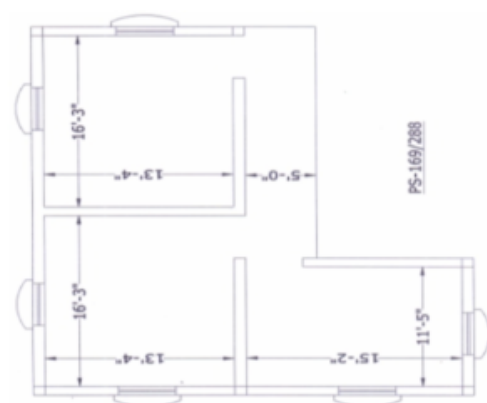

নির্বাচক নিবন্ধন আধিকারিকের স্বাক্ষর

Nazri Naksha

Google Map View

Polling Station Building Front View

Polling Station Front View

Cad View

Key MAP View

1 নাম : সেখ কলিমুদ্দিন পিতার নাম : সেখ কুদ্দুস বাড়ির নং : এন0059 বয়স : 25 লিঙ্গ : পুরুষ	TWA1959170 ফটো উপলব্ধ	2 নাম : সেখ আমির সোয়েল পিতার নাম : সেখ মসলেম বাড়ির নং : এন0175 বয়স : 27 লিঙ্গ : পুরুষ	TWA1959261 ফটো উপলব্ধ	3 নাম : আনাই সেখ পিতার নাম : সালাম আব্দুস বাড়ির নং : n0009 বয়স : 55 লিঙ্গ : পুরুষ	WB/41/285/366735 ফটো উপলব্ধ
4 নাম : আনোরা বিবি স্বামীর নাম : মেহের বাড়ির নং : এন0002 বয়স : 52 লিঙ্গ : মহিলা	WB/41/285/366608 ফটো উপলব্ধ	5 নাম : মীর আসবুল আলী পিতার নাম : মীর জনাদ আলী বাড়ির নং : এন0128 বয়স : 37 লিঙ্গ : পুরুষ	TWA1244524 ফটো উপলব্ধ	6 নাম : সেখ হাসিবুর পিতার নাম : নজরুল সেখ বাড়ির নং : এন0055 বয়স : 39 লিঙ্গ : পুরুষ	BVD2056703 ফটো উপলব্ধ
7 নাম : হালিমা বিবি স্বামীর নাম : সেখ আমজাদ বাড়ির নং : n0112 বয়স : 80 লিঙ্গ : মহিলা	WB/41/285/366326 ফটো উপলব্ধ	8 নাম : জোনাকি বিবি স্বামীর নাম : সহিদুল্লা সেখ বাড়ির নং : n0107 বয়স : 35 লিঙ্গ : মহিলা	TWA1611995 ফটো উপলব্ধ	9 নাম : সহিদুল্লা সেখ মায়ের নাম : রাবিয়া বিবি বাড়ির নং : n0107 বয়স : 40 লিঙ্গ : পুরুষ	TWA0788349 ফটো উপলব্ধ
10 নাম : জুলেখা বিবি স্বামীর নাম : সেখ আব্দুল কাদের বাড়ির নং : n0085 বয়স : 60 লিঙ্গ : মহিলা	TWA1647478 ফটো উপলব্ধ	11 নাম : সেখ আশারুল পিতার নাম : সেখ কুদ্দুস আলি বাড়ির নং : n0059 বয়স : 34 লিঙ্গ : পুরুষ	TWA1331099 ফটো উপলব্ধ	12 নাম : সেরিনা বিবি স্বামীর নাম : মমেজুর জামাল বাড়ির নং : n0058 বয়স : 34 লিঙ্গ : মহিলা	TWA1409010 ফটো উপলব্ধ
13 নাম : মনোয়ারা বিবি স্বামীর নাম : বদিউল সেখ বাড়ির নং : n0058 বয়স : 70 লিঙ্গ : মহিলা	WB/41/285/366313 ফটো উপলব্ধ	14 নাম : সেখ হাসিবুর পিতার নাম : সেখ জাহিরুল বাড়ির নং : n0057 বয়স : 31 লিঙ্গ : পুরুষ	TWA1611870 ফটো উপলব্ধ	15 নাম : সাপিয়া বিবি স্বামীর নাম : জাহিরুল সেখ বাড়ির নং : n0057 বয়স : 49 লিঙ্গ : মহিলা	WB/41/285/366672 ফটো উপলব্ধ
16 নাম : জাহিরুল সেখ পিতার নাম : ফজল সেখ বাড়ির নং : n0057 বয়স : 54 লিঙ্গ : পুরুষ	WB/41/285/366594 ফটো উপলব্ধ	17 নাম : সেখ সাহাবুল হক পিতার নাম : ডালু সেখ বাড়ির নং : n0057 বয়স : 38 লিঙ্গ : পুরুষ	BVD2056778 ফটো উপলব্ধ	18 নাম : শেফালী বেগম স্বামীর নাম : রাজু সেখ বাড়ির নং : n0057 বয়স : 39 লিঙ্গ : মহিলা	TWA0786764 ফটো উপলব্ধ
19 নাম : কেবিরী বিবি স্বামীর নাম : ডালু সেখ বাড়ির নং : n0057 বয়স : 50 লিঙ্গ : মহিলা	WB/41/285/366671 ফটো উপলব্ধ	20 নাম : সেখ ডালু পিতার নাম : সেখ ফজল বাড়ির নং : n0057 বয়স : 63 লিঙ্গ : পুরুষ	TWA2397727 ফটো উপলব্ধ	21 নাম : তকদিরা বেগম স্বামীর নাম : সেখ মোজাম্মেল বাড়ির নং : n0057 বয়স : 39 লিঙ্গ : মহিলা	BVD2198620 ফটো উপলব্ধ
22 নাম : হাসিবা বিবি স্বামীর নাম : সেখ ফজল বাড়ির নং : n0057 বয়স : 80 লিঙ্গ : মহিলা	TWA0786665 ফটো উপলব্ধ	23 নাম : সাবিনা খাতুন পিতার নাম : আব্দুস সোভান বাড়ির নং : n0053 বয়স : 31 লিঙ্গ : মহিলা	TWA1647668 ফটো উপলব্ধ	24 নাম : নারগিস বিবি স্বামীর নাম : সেখ হাসিমুদ্দিন বাড়ির নং : n0053 বয়স : 31 লিঙ্গ : মহিলা	TWA1611821 ফটো উপলব্ধ
25 নাম : সেখ হাসিমুদ্দিন পিতার নাম : আব্দুস শোভান বাড়ির নং : n0053 বয়স : 39 লিঙ্গ : পুরুষ	BVD2198505 ফটো উপলব্ধ	26 নাম : কাফুরা বিবি স্বামীর নাম : সেখ আব্দুস সোভান বাড়ির নং : n0053 বয়স : 65 লিঙ্গ : মহিলা	WB/41/285/366433 ফটো উপলব্ধ	27 নাম : আবিদ সেখ পিতার নাম : রউব সেখ বাড়ির নং : n0189 বয়স : 55 লিঙ্গ : পুরুষ	WB/41/285/366700 ফটো উপলব্ধ
28 নাম : সাবিরুল হক পিতার নাম : রেজাউল হক বাড়ির নং : n0127 বয়স : 36 লিঙ্গ : পুরুষ	TWA1244599 ফটো উপলব্ধ	29 নাম : হাসিনা বিবি স্বামীর নাম : রেজাউল হক বাড়ির নং : n0127 বয়স : 54 লিঙ্গ : মহিলা	WB/41/285/366299 ফটো উপলব্ধ	30 নাম : রেজাউল হক পিতার নাম : ইসলাম সেখ বাড়ির নং : n0127 বয়স : 58 লিঙ্গ : পুরুষ	WB/41/285/366243 ফটো উপলব্ধ