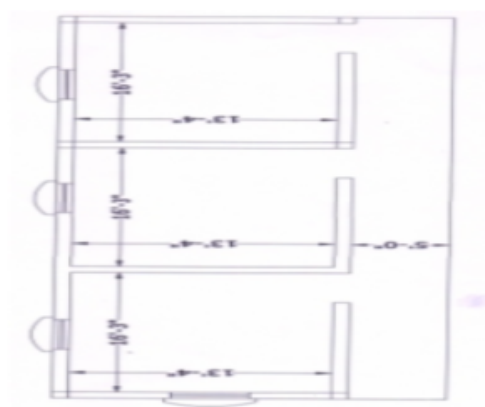

নির্বাচক নিবন্ধন আধিকারিকের স্বাক্ষর

Nazri Naksha

Google Map View

Polling Station Building Front View

Polling Station Front View

Cad View

Key MAP View

বিধানসভা নির্বাচনক্ষেত্রের নং, নাম : 288-লাতপুর
ভাগ নং, নাম : 1-গ্রাম-গঙ্গারামপুর (পশ্চিম) (অংশ)