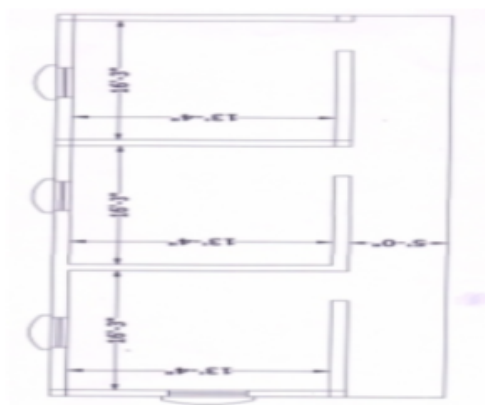

নির্বাচক নিবন্ধন আধিকারিকের স্বাক্ষর

Nazri Naksha

Google Map View

Polling Station Building Front View

Polling Station Front View

Cad View

Key MAP View

1 নাম : প্রিয়াঙ্কা বাগ্দী স্বামীর নাম: অষ্টম বাগ্দী বাড়ির নং : n0144 বয়স : 27 লিঙ্গ : মহিলা	TWA1849157 ফটো উপলব্ধ	2 নাম : দুর্ঘোধন বাগ্দী পিতার নাম: মিলন বাগ্দী বাড়ির নং : n0025 বয়স : 27 লিঙ্গ : পুরুষ	TWA1849165 ফটো উপলব্ধ	3 নাম : অমৃতা কর স্বামীর নাম: চুনীলাল কর বাড়ির নং : n0025 বয়স : 70 লিঙ্গ : মহিলা	BVD1260249 ফটো উপলব্ধ
4 নাম : চুনীলাল কর পিতার নাম: যামিনী কান্ত কর বাড়ির নং : n0025 বয়স : 70 লিঙ্গ : পুরুষ	BVD1164144 ফটো উপলব্ধ	5 নাম : ইন্দ্রনীল কর পিতার নাম: চুনীলাল কর বাড়ির নং : n0025 বয়স : 42 লিঙ্গ : পুরুষ	BVD1935816 ফটো উপলব্ধ	6 নাম : আলো বাগ্দী স্বামীর নাম: দুর্ঘোধন বাগ্দী বাড়ির নং : N0025 বয়স : 24 লিঙ্গ : মহিলা	TWA2288645 ফটো উপলব্ধ
7 নাম : বাবু কোনাই পিতার নাম: সজল কোনাই বাড়ির নং : এন0069 বয়স : 25 লিঙ্গ : পুরুষ	TWA1940683 ফটো উপলব্ধ	8 নাম : কম্পনা গড়াই স্বামীর নাম: কার্তিক চন্দ্র গড়াই বাড়ির নং : n0073 বয়স : 29 লিঙ্গ : মহিলা	TWA1849108 ফটো উপলব্ধ	9 নাম : জয়নাথ গড়াই পিতার নাম: শম্ভুনাথ গড়াই বাড়ির নং : n0015 বয়স : 55 লিঙ্গ : পুরুষ	BVD1163948 ফটো উপলব্ধ
10 নাম : গৌতম গড়াই মায়ের নাম: মমতা গড়াই বাড়ির নং : এন0023 বয়স : 28 লিঙ্গ : পুরুষ	TWA1951326 ফটো উপলব্ধ	11 নাম : মৌমিতা গড়াই স্বামীর নাম: দুর্গাচরন গড়াই বাড়ির নং : এন0029 বয়স : 27 লিঙ্গ : মহিলা	TWA1940766 ফটো উপলব্ধ	12 নাম : বন্দনা গড়াই স্বামীর নাম: জয়নাথ গড়াই বাড়ির নং : n0015 বয়স : 52 লিঙ্গ : মহিলা	BVD1164474 ফটো উপলব্ধ
13 নাম : মথুরা গড়াই পিতার নাম: উমাপদ গড়াই বাড়ির নং : n0012 বয়স : 77 লিঙ্গ : পুরুষ	BVD1261171 ফটো উপলব্ধ	14 নাম : সন্ধ্যা গরাই স্বামীর নাম: মথুরা গড়াই বাড়ির নং : n0012 বয়স : 65 লিঙ্গ : মহিলা	BVD1161264 ফটো উপলব্ধ	15 নাম : ষষ্ঠী কিঙ্কর গড়াই পিতার নাম: বৈদ্যনাথ গড়াই বাড়ির নং : n0013 বয়স : 55 লিঙ্গ : পুরুষ	BVD1163336 ফটো উপলব্ধ
16 নাম : পল্লবী গড়াই পিতার নাম: জয়নাথ গড়াই বাড়ির নং : n0015 বয়স : 26 লিঙ্গ : মহিলা	TWA1940824 ফটো উপলব্ধ	17 নাম : বন্দনা গড়াই স্বামীর নাম: ষষ্ঠী গড়াই বাড়ির নং : n0013 বয়স : 44 লিঙ্গ : মহিলা	BVD1935824 ফটো উপলব্ধ	18 নাম : শ্রীনাথ গড়াই পিতার নাম: জয়নাথ গড়াই বাড়ির নং : n0015 বয়স : 27 লিঙ্গ : পুরুষ	TWA1849199 ফটো উপলব্ধ
19 নাম : রীনা মন্ডল গরাই স্বামীর নাম: মনোজ গড়াই বাড়ির নং : N0013 বয়স : 29 লিঙ্গ : মহিলা	TWA1940691 ফটো উপলব্ধ	20 নাম : আনন্দ দুলাল গড়াই পিতার নাম: সঙ্গী কিঙ্কর গড়াই বাড়ির নং : এন0013 বয়স : 25 লিঙ্গ : পুরুষ	TWA2349306 ফটো উপলব্ধ	21 নাম : রবীন্দ্রনাথ গড়াই পিতার নাম: বৈদ্যনাথ গড়াই বাড়ির নং : n0013 বয়স : 58 লিঙ্গ : পুরুষ	BVD1166347 ফটো উপলব্ধ
22 নাম : মনোজ গড়াই পিতার নাম: রবীন্দ্রনাথ গড়াই বাড়ির নং : n0013 বয়স : 33 লিঙ্গ : পুরুষ	TWA1409630 ফটো উপলব্ধ	23 নাম : তুলসী গড়াই স্বামীর নাম: রবীন্দ্র গড়াই বাড়ির নং : n0013 বয়স : 55 লিঙ্গ : মহিলা	BVD1163534 ফটো উপলব্ধ	24 নাম : রাজু গড়াই পিতার নাম: ষষ্ঠী কিংকোর গড়াই বাড়ির নং : এন0013 বয়স : 20 লিঙ্গ : পুরুষ	TWA2552164 ফটো উপলব্ধ
25 নাম : জগদীশ গড়াই পিতার নাম: মদন গড়াই বাড়ির নং : n0017 বয়স : 65 লিঙ্গ : পুরুষ	BVD1164607 ফটো উপলব্ধ	26 নাম : লক্ষী গড়াই স্বামীর নাম: সাধন গড়াই বাড়ির নং : n0029 বয়স : 72 লিঙ্গ : মহিলা	BVD1165448 ফটো উপলব্ধ	27 নাম : উত্তম গড়াই মায়ের নাম: শ্যামলী গড়াই বাড়ির নং : n0023 বয়স : 29 লিঙ্গ : পুরুষ	TWA1695303 ফটো উপলব্ধ
28 নাম : শ্যামলী গড়াই স্বামীর নাম: সাগর চন্দ্র গড়াই বাড়ির নং : n0023 বয়স : 49 লিঙ্গ : মহিলা	BVD1161132 ফটো উপলব্ধ	29 নাম : শঙ্করী গড়াই স্বামীর নাম: জগদীশ গড়াই বাড়ির নং : n0017 বয়স : 60 লিঙ্গ : মহিলা	BVD1162668 ফটো উপলব্ধ	30 নাম : দুর্গাচরন গড়াই মায়ের নাম: লক্ষী গড়াই বাড়ির নং : এন0029 বয়স : 30 লিঙ্গ : পুরুষ	TWA1612746 ফটো উপলব্ধ