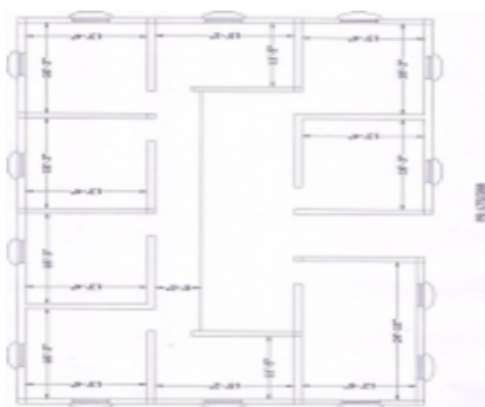

নির্বাচক নিবন্ধন আধিকারিকের স্বাক্ষর

Nazri Naksha

Google Map View

Polling Station Building Front View

Polling Station Front View

Cad View

Key MAP View

1 নাম : রেহেনা বেগম স্বামীর নাম: হাফিজুল হক বাড়ির নং : n0122 বয়স : 44 লিঙ্গ : মহিলা	BVD2198026 ফটো উপলব্ধ	2 নাম : নুরুল হাসান আকরাসী পিতার নাম: শমসুল করিম বাড়ির নং : n0108 বয়স : 36 লিঙ্গ : পুরুষ	TWA1246438 ফটো উপলব্ধ	3 নাম : কালাম সেখ পিতার নাম: সাবির সেখ বাড়ির নং : n0098 বয়স : 29 লিঙ্গ : পুরুষ	TWA1695774 ফটো উপলব্ধ
4 নাম : জাহাঙ্গীর সেখ পিতার নাম: সাবির সেখ বাড়ির নং : n0098 বয়স : 34 লিঙ্গ : পুরুষ	TWA1695865 ফটো উপলব্ধ	5 নাম : নূরনিহার বিবি স্বামীর নাম: সাবির সেখ বাড়ির নং : 3 বয়স : 60 লিঙ্গ : মহিলা	WB/41/285/375136 ফটো উপলব্ধ	6 নাম : আসরাফুলম্মেসা খাতুন স্বামীর নাম: তারিফ সেখ বাড়ির নং : এন0098 বয়স : 24 লিঙ্গ : মহিলা	TWA2255198 ফটো উপলব্ধ
7 নাম : নাসিমা খাতুন স্বামীর নাম: জাহাঙ্গীর সেখ বাড়ির নং : এন0098 বয়স : 25 লিঙ্গ : মহিলা	TWA2423218 ফটো উপলব্ধ	8 নাম : তারিফ সেখ পিতার নাম: সাবির সেখ বাড়ির নং : n0098 বয়স : 37 লিঙ্গ : পুরুষ	BVD2199206 ফটো উপলব্ধ	9 নাম : রেজিনা বিবি স্বামীর নাম: কোরবান সেখ বাড়ির নং : এন0257 বয়স : 38 লিঙ্গ : মহিলা	BVD2058097 ফটো উপলব্ধ
10 নাম : মোল্লা শামসুল করিম পিতার নাম: আব্দুর রশিদ বাড়ির নং : n0108 বয়স : 61 লিঙ্গ : পুরুষ	BVD1740786 ফটো উপলব্ধ	11 নাম : রাজা সেখ পিতার নাম: সাবির সেখ বাড়ির নং : এন0098 বয়স : 25 লিঙ্গ : পুরুষ	TWA1950716 ফটো উপলব্ধ	12 নাম : বিজয় কিস্কু পিতার নাম: কালো কিস্কু বাড়ির নং : এন0044 বয়স : 25 লিঙ্গ : পুরুষ	TWA1957729 ফটো উপলব্ধ
13 নাম : কার্তিক কিস্কু পিতার নাম: ভাট্ট কিস্কু বাড়ির নং : এন0044 বয়স : 25 লিঙ্গ : পুরুষ	TWA2350536 ফটো উপলব্ধ	14 নাম : সঞ্জয় কিস্কু পিতার নাম: ভাট্ট কিস্কু বাড়ির নং : এন0044 বয়স : 24 লিঙ্গ : পুরুষ	TWA2350551 ফটো উপলব্ধ	15 নাম : লক্ষন সরেন মায়ের নাম: পানমনি কিস্কু বাড়ির নং : এন0044 বয়স : 24 লিঙ্গ : পুরুষ	TWA2350700 ফটো উপলব্ধ
16 নাম : লক্ষীরাম কিস্কু পিতার নাম: উত্তম কিস্কু বাড়ির নং : n0044 বয়স : 33 লিঙ্গ : পুরুষ	TWA1508290 ফটো উপলব্ধ	17 নাম : মালতি কিস্কু স্বামীর নাম: মঙ্গল কিস্কু বাড়ির নং : n0044 বয়স : 30 লিঙ্গ : মহিলা	TWA1613652 ফটো উপলব্ধ	18 নাম : মঙ্গল কিস্কু পিতার নাম: উত্তম কিস্কু বাড়ির নং : n0044 বয়স : 36 লিঙ্গ : পুরুষ	TWA1246354 ফটো উপলব্ধ
19 নাম : লক্ষী কিস্কু স্বামীর নাম: লখু কিস্কু বাড়ির নং : n0044 বয়স : 30 লিঙ্গ : মহিলা	TWA1613660 ফটো উপলব্ধ	20 নাম : লখু কিস্কু পিতার নাম: কাভা কিস্কু বাড়ির নং : n0044 বয়স : 35 লিঙ্গ : পুরুষ	TWA1410547 ফটো উপলব্ধ	21 নাম : পানমনি সোরেন পিতার নাম: কাভা কিস্কু বাড়ির নং : n0044 বয়স : 36 লিঙ্গ : মহিলা	TWA1508282 ফটো উপলব্ধ
22 নাম : ছবি কিস্কু স্বামীর নাম: ভাট্ট কিস্কু বাড়ির নং : n0044 বয়স : 43 লিঙ্গ : মহিলা	BVD1661321 ফটো উপলব্ধ	23 নাম : ভাট্ট কিস্কু পিতার নাম: নাইকী কিস্কু বাড়ির নং : n0044 বয়স : 49 লিঙ্গ : পুরুষ	WB/41/285/375385 ফটো উপলব্ধ	24 নাম : বালিকা কিস্কু স্বামীর নাম: কালো কিস্কু বাড়ির নং : n0044 বয়স : 50 লিঙ্গ : মহিলা	WB/41/285/375474 ফটো উপলব্ধ
25 নাম : কালো কিস্কু পিতার নাম: নাইকী কিস্কু বাড়ির নং : n0044 বয়স : 53 লিঙ্গ : পুরুষ	WB/41/285/375428 ফটো উপলব্ধ	26 নাম : মুঙ্গী কিস্কু স্বামীর নাম: উত্তম কিস্কু বাড়ির নং : n0044 বয়স : 52 লিঙ্গ : মহিলা	WB/41/285/375471 ফটো উপলব্ধ	27 নাম : অভিমুনা কিস্কু পিতার নাম: কালো কিস্কু বাড়ির নং : এন0044 বয়স : 22 লিঙ্গ : পুরুষ	TWA2563369 ফটো উপলব্ধ
28 নাম : বর্ষা কিস্কু পিতার নাম: ভাট্ট কিস্কু বাড়ির নং : এন0044 বয়স : 20 লিঙ্গ : মহিলা	TWA2562494 ফটো উপলব্ধ	29 নাম : সুরজ মনি কিস্কু স্বামীর নাম: লক্ষীরাম কিস্কু বাড়ির নং : n0081 বয়স : 40 লিঙ্গ : মহিলা	BVD2057594 ফটো উপলব্ধ	30 নাম : লক্ষীরাম কিস্কু পিতার নাম: কাভা কিস্কু বাড়ির নং : n0081 বয়স : 41 লিঙ্গ : পুরুষ	BVD1938547 ফটো উপলব্ধ