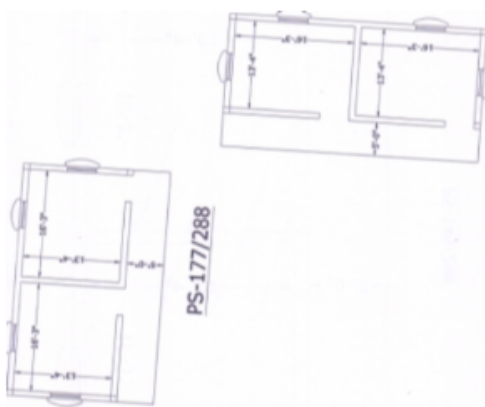

নির্বাচক নিবন্ধন আধিকারিকের স্বাক্ষর

Nazri Naksha

Google Map View

Polling Station Building Front View

Polling Station Front View

Cad View

Key MAP View

1 নাম : সফ্ট ঘোষ অন্যান্য: শ্যামলী ঘোষ বাড়ির নং : এন0107 বয়স : 43 লিঙ্গ : পুরুষ	TWA2556165 ফটো উপলব্ধ	2 নাম : শ্যামলী ঘোষ স্বামীর নাম: সফ্ট ঘোষ বাড়ির নং : n0107 বয়স : 37 লিঙ্গ : মহিলা	TWA1166388 ফটো উপলব্ধ	3 নাম : সখীসোনা ঘোষ স্বামীর নাম: সর্বেশ্বর ঘোষ বাড়ির নং : n0015 বয়স : 32 লিঙ্গ : মহিলা	TWA1779214 ফটো উপলব্ধ
4 নাম : মিতুন ঘোষ পিতার নাম: বৈদ্যনাথ ঘোষ বাড়ির নং : n0034 বয়স : 29 লিঙ্গ : পুরুষ	TWA1849983 ফটো উপলব্ধ	5 নাম : নবম ঘোষ পিতার নাম: মদন ঘোষ বাড়ির নং : n0253 বয়স : 27 লিঙ্গ : পুরুষ	TWA1849900 ফটো উপলব্ধ	6 নাম : দিশা ঘোষ স্বামীর নাম: মিতুন ঘোষ বাড়ির নং : n0012 বয়স : 28 লিঙ্গ : মহিলা	TWA1779149 ফটো উপলব্ধ
7 নাম : অনিতা ঘোষ স্বামীর নাম: উৎপল ঘোষ বাড়ির নং : n0010 বয়স : 29 লিঙ্গ : মহিলা	TWA1779131 ফটো উপলব্ধ	8 নাম : ত্রিদিব ঘোষ পিতার নাম: শিবপ্রসাদ ঘোষ বাড়ির নং : n0046 বয়স : 28 লিঙ্গ : পুরুষ	TWA1779016 ফটো উপলব্ধ	9 নাম : রুপালী ঘোষ স্বামীর নাম: হেমন্ত ঘোষ বাড়ির নং : n0047 বয়স : 30 লিঙ্গ : মহিলা	TWA1778984 ফটো উপলব্ধ
10 নাম : প্রিয়া ঘোষ স্বামীর নাম: সজল ঘোষ বাড়ির নং : n0040 বয়স : 29 লিঙ্গ : মহিলা	TWA1779180 ফটো উপলব্ধ	11 নাম : মন্দিরা ঘোষ স্বামীর নাম: গৌতম ঘোষ বাড়ির নং : n0029 বয়স : 34 লিঙ্গ : মহিলা	TWA1778893 ফটো উপলব্ধ	12 নাম : টুকি ঘোষ স্বামীর নাম: ভৈরব ঘোষ বাড়ির নং : n0005 বয়স : 28 লিঙ্গ : মহিলা	TWA1778877 ফটো উপলব্ধ
13 নাম : মমতা ঘোষ পিতার নাম: কৃষ্ণ চরণ ঘোষ বাড়ির নং : n0017 বয়স : 50 লিঙ্গ : মহিলা	TWA1509033 ফটো উপলব্ধ	14 নাম : মালতী ঘোষ স্বামীর নাম: অনুপ কুমার ঘোষ বাড়ির নং : n0011 বয়স : 27 লিঙ্গ : মহিলা	TWA1850023 ফটো উপলব্ধ	15 নাম : কালীসাধন ঘোষ পিতার নাম: অমূল্য ঘোষ বাড়ির নং : n0007 বয়স : 50 লিঙ্গ : পুরুষ	WB/41/283/000029 ফটো উপলব্ধ
16 নাম : হীরা ঘোষ স্বামীর নাম: অমূল্য ঘোষ বাড়ির নং : n0007 বয়স : 66 লিঙ্গ : মহিলা	WB/41/283/000119 ফটো উপলব্ধ	17 নাম : মজুর সাহা স্বামীর নাম: সঞ্জয় সাহা বাড়ির নং : n0006 বয়স : 42 লিঙ্গ : মহিলা	CWC2044907 ফটো উপলব্ধ	18 নাম : টুম্পা ঘোষ স্বামীর নাম: তাপস ঘোষ বাড়ির নং : n0006 বয়স : 43 লিঙ্গ : মহিলা	CWC2044899 ফটো উপলব্ধ
19 নাম : তাপস ঘোষ পিতার নাম: মিহির ঘোষ বাড়ির নং : n0006 বয়স : 48 লিঙ্গ : পুরুষ	CWC2044881 ফটো উপলব্ধ	20 নাম : অঞ্জলী ঘোষ স্বামীর নাম: মিহির ঘোষ বাড়ির নং : n0006 বয়স : 63 লিঙ্গ : মহিলা	WB/41/283/000405 ফটো উপলব্ধ	21 নাম : মধুমিতা ঘোষ স্বামীর নাম: সাক্ষীগোপাল ঘোষ বাড়ির নং : n0005 বয়স : 43 লিঙ্গ : মহিলা	CWC1751247 ফটো উপলব্ধ
22 নাম : সাক্ষীগোপাল ঘোষ পিতার নাম: লক্ষীনারায়ন ঘোষ বাড়ির নং : n0005 বয়স : 50 লিঙ্গ : পুরুষ	WB/41/283/000419 ফটো উপলব্ধ	23 নাম : ভৈরব ঘোষ পিতার নাম: বাবলু ঘোষ বাড়ির নং : n0005 বয়স : 35 লিঙ্গ : পুরুষ	TWA1247030 ফটো উপলব্ধ	24 নাম : কালেশ্বরী ঘোষ স্বামীর নাম: বাবলু ঘোষ বাড়ির নং : n0005 বয়স : 57 লিঙ্গ : মহিলা	WB/41/283/000480 ফটো উপলব্ধ
25 নাম : বাবলু ঘোষ পিতার নাম: লক্ষীনারায়ন ঘোষ বাড়ির নং : n0005 বয়স : 60 লিঙ্গ : পুরুষ	WB/41/283/000334 ফটো উপলব্ধ	26 নাম : বন্দনা ঘোষ স্বামীর নাম: অমীর ঘোষ বাড়ির নং : n0004 বয়স : 44 লিঙ্গ : মহিলা	CWC2044725 ফটো উপলব্ধ	27 নাম : বন্দনা ঘোষ স্বামীর নাম: লাল্টু ঘোষ বাড়ির নং : n0004 বয়স : 48 লিঙ্গ : মহিলা	CWC1750090 ফটো উপলব্ধ
28 নাম : লাল্টু ঘোষ পিতার নাম: নিত্যানারায়ন ঘোষ বাড়ির নং : n0004 বয়স : 46 লিঙ্গ : পুরুষ	CWC1750082 ফটো উপলব্ধ	29 নাম : নিত্যানারায়ন ঘোষ পিতার নাম: সুদর্শন ঘোষ বাড়ির নং : n0004 বয়স : 78 লিঙ্গ : পুরুষ	WB/41/283/000403 ফটো উপলব্ধ	30 নাম : সুফল ঘোষ পিতার নাম: চিত্ত নারায়ন ঘোষ বাড়ির নং : n0003 বয়স : 37 লিঙ্গ : পুরুষ	TWA1246867 ফটো উপলব্ধ