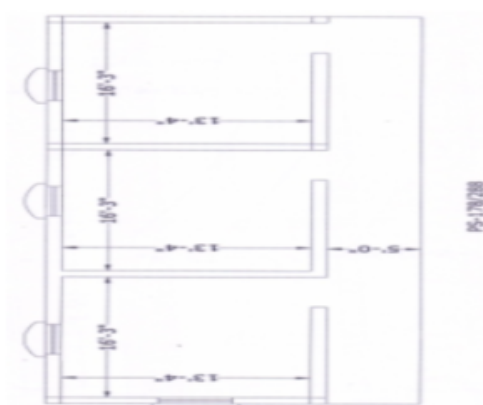

নির্বাচক নিবন্ধন আধিকারিকের স্বাক্ষর

Nazri Naksha

Google Map View

Polling Station Building Front View

Polling Station Front View

Cad View

Key MAP View

1 নাম : বাতাসী সাহা স্বামীর নাম: প্রবীর সাহা বাড়ির নং : n0149 বয়স : 29 লিঙ্গ : মহিলা	TWA1850387 ফটো উপলব্ধ	2 নাম : সূতনু বিশ্বাস পিতার নাম: দেবরত বিশ্বাস বাড়ির নং : N0114 বয়স : 26 লিঙ্গ : পুরুষ	TWA1906049 ফটো উপলব্ধ	3 নাম : রীনা বিশ্বাস স্বামীর নাম: দেবরত বিশ্বাস বাড়ির নং : n0114 বয়স : 46 লিঙ্গ : মহিলা	CWC2046571 ফটো উপলব্ধ
4 নাম : দেবরত বিশ্বাস পিতার নাম: তরিতা বিশ্বাস বাড়ির নং : n0114 বয়স : 53 লিঙ্গ : পুরুষ	WB/41/283/003166 ফটো উপলব্ধ	5 নাম : রেনুকা বিশ্বাস স্বামীর নাম: কমলাক্য বিশ্বাস বাড়ির নং : n0114 বয়স : 62 লিঙ্গ : মহিলা	WB/41/283/003153 ফটো উপলব্ধ	6 নাম : বৈশাখী পাল স্বামীর নাম: পলাশ পাল বাড়ির নং : n0088 বয়স : 34 লিঙ্গ : মহিলা	TWA1333855 ফটো উপলব্ধ
7 নাম : পলাশ পাল পিতার নাম: বিপদ তারন পাল বাড়ির নং : n0088 বয়স : 38 লিঙ্গ : পুরুষ	TWA1166578 ফটো উপলব্ধ	8 নাম : শিখা সাহা স্বামীর নাম: আনন্দ সাহা বাড়ির নং : n0149 বয়স : 56 লিঙ্গ : মহিলা	TWA0816447 ফটো উপলব্ধ	9 নাম : ছবিরানী সাহা স্বামীর নাম: আদ্যনাথ সাহা বাড়ির নং : n0149 বয়স : 55 লিঙ্গ : মহিলা	WB/41/283/003209 ফটো উপলব্ধ
10 নাম : বিক্রম বাগ্দী মায়ের নাম: বুমা বাগ্দী বাড়ির নং : N0108 বয়স : 25 লিঙ্গ : পুরুষ	TWA2233682 ফটো উপলব্ধ	11 নাম : বুমা বাগ্দী স্বামীর নাম: তরন বাগ্দী বাড়ির নং : n0108 বয়স : 37 লিঙ্গ : মহিলা	TWA1166487 ফটো উপলব্ধ	12 নাম : বিপ্লব বাগ্দী মায়ের নাম: বুমা বাগ্দী বাড়ির নং : এন0108 বয়স : 23 লিঙ্গ : পুরুষ	TWA2351674 ফটো উপলব্ধ
13 নাম : ভাস্কর বিশ্বাস পিতার নাম: অতুল প্রসাদ বিশ্বাস বাড়ির নং : এন0114 বয়স : 22 লিঙ্গ : পুরুষ	TWA2403012 ফটো উপলব্ধ	14 নাম : ভোলা বাগ্দী পিতার নাম: মানিক বাগ্দী বাড়ির নং : n0108 বয়স : 39 লিঙ্গ : পুরুষ	TWA1166503 ফটো উপলব্ধ	15 নাম : চায়না বাগ্দী স্বামীর নাম: ভোলা বাগ্দী বাড়ির নং : n0108 বয়স : 37 লিঙ্গ : মহিলা	TWA1166495 ফটো উপলব্ধ
16 নাম : টুট্টু ঘোষ পিতার নাম: স্বপন ঘোষ বাড়ির নং : n0171 বয়স : 35 লিঙ্গ : পুরুষ	TWA1181445 ফটো উপলব্ধ	17 নাম : রানী দাস স্বামীর নাম: গদাধর দাস বাড়ির নং : n0174 বয়স : 41 লিঙ্গ : মহিলা	TWA1166594 ফটো উপলব্ধ	18 নাম : রঞ্জিত সাহা পিতার নাম: চন্ডীচরন সাহা বাড়ির নং : n0175 বয়স : 39 লিঙ্গ : পুরুষ	TWA1166602 ফটো উপলব্ধ
19 নাম : রুম্পা সাহা স্বামীর নাম: রঞ্জিত সাহা বাড়ির নং : n0175 বয়স : 33 লিঙ্গ : মহিলা	TWA1614676 ফটো উপলব্ধ	20 নাম : বুস্পা রায় স্বামীর নাম: আশীষ কুমার রায় বাড়ির নং : n0176 বয়স : 44 লিঙ্গ : মহিলা	TWA1333798 ফটো উপলব্ধ	21 নাম : পুষ্পিতা ঘোষ(সাহা) স্বামীর নাম: টুট্টু ঘোষ বাড়ির নং : n0171 বয়স : 27 লিঙ্গ : মহিলা	TWA1850429 ফটো উপলব্ধ
22 নাম : অতুলপ্রসাদ বিশ্বাস পিতার নাম: তরিতা বিশ্বাস বাড়ির নং : n0114 বয়স : 57 লিঙ্গ : পুরুষ	TWA2112118 ফটো উপলব্ধ	23 নাম : কমলাক্য বিশ্বাস পিতার নাম: তরিতা বিশ্বাস বাড়ির নং : n0114 বয়স : 69 লিঙ্গ : পুরুষ	TWA2112126 ফটো উপলব্ধ	24 নাম : প্রবীর সাহা পিতার নাম: আদ্যনাথ সাহা বাড়ির নং : n0149 বয়স : 40 লিঙ্গ : পুরুষ	TWA0816454 ফটো উপলব্ধ
25 নাম : অভিজিৎ মণ্ডল পিতার নাম: নবকুমার মণ্ডল বাড়ির নং : এন0114 বয়স : 33 লিঙ্গ : পুরুষ	TWA1547033 ফটো উপলব্ধ	26 নাম : অরুণকুমার খাণ্ডাইত পিতার নাম: দুর্গা দাস খাণ্ডাইত বাড়ির নং : n0004 বয়স : 68 লিঙ্গ : পুরুষ	WB/41/283/003194 ফটো উপলব্ধ	27 নাম : মিহিরকুমার খাণ্ডাইত পিতার নাম: দুর্গাদাস খাণ্ডাইত বাড়ির নং : n0005 বয়স : 65 লিঙ্গ : পুরুষ	WB/41/283/003015 ফটো উপলব্ধ
28 নাম : দীপ্তি রায় স্বামীর নাম: সুহাস রায় বাড়ির নং : N0004 বয়স : 41 লিঙ্গ : মহিলা	AEM1059005 ফটো উপলব্ধ	29 নাম : সুদীপা রায় মায়ের নাম: দীপ্তি রায় বাড়ির নং : এন0004 বয়স : 20 লিঙ্গ : মহিলা	TWA2566552 ফটো উপলব্ধ	30 নাম : ভারতী খাণ্ডাইত স্বামীর নাম: মিহিরকুমার খাণ্ডাইত বাড়ির নং : n0005 বয়স : 60 লিঙ্গ : মহিলা	TWA2112514 ফটো উপলব্ধ