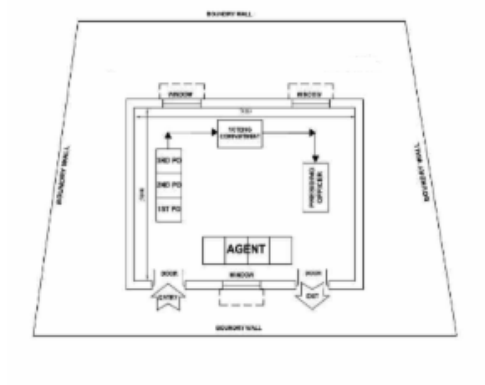

নির্বাচক নিবন্ধন আধিকারিকের স্বাক্ষর

Nazri Naksha

Google Map View

Polling Station Building Front View

Polling Station Front View

Cad View

Key MAP View

বিধানসভা নির্বাচনকেন্দ্রের নং, নাম : 288-লাতপুর
ভাগ নং, নাম : 1-গ্রাম-পাহাড়পুর আদিবাসী পল্লী