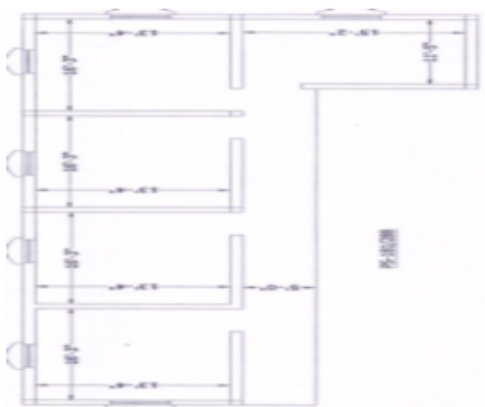

নির্বাচক নিবন্ধন আধিকারিকের স্বাক্ষর

Nazri Naksha

Google Map View

Polling Station Building Front View

Polling Station Front View

Cad View

Key MAP View

1 নাম : লক্ষীকান্ত দাস পিতার নাম: ডরতচন্দ্র দাস বাড়ির নং : n0196 বয়স : 36 লিঙ্গ : পুরুষ	TWA1334036 ফটো উপলব্ধ	2 নাম : চিরঞ্জিৎ পিতার নাম: অজিত কৈবর্ত্য বাড়ির নং : n0179 বয়স : 37 লিঙ্গ : পুরুষ	TWA0831677 ফটো উপলব্ধ	3 নাম : প্রিয়া দাস স্বামীর নাম: লক্ষীকান্ত দাস বাড়ির নং : 148 বয়স : 26 লিঙ্গ : মহিলা	TWA2379758 ফটো উপলব্ধ
4 নাম : সুস্মিতা ধিবর কৈবর্ত্য স্বামীর নাম: রামকৃষ্ণ কৈবর্ত্য বাড়ির নং : এন0182 বয়স : 22 লিঙ্গ : মহিলা	TWA2406353 ফটো উপলব্ধ	5 নাম : রামকৃষ্ণ কৈবর্ত্য পিতার নাম: রাধানাথ কৈবর্ত্য বাড়ির নং : n0182 বয়স : 40 লিঙ্গ : পুরুষ	CWC2050599 ফটো উপলব্ধ	6 নাম : অজিত কৈবর্ত্য পিতার নাম: ধনপতি কৈবর্ত্য বাড়ির নং : n0178 বয়স : 67 লিঙ্গ : পুরুষ	TWA2113785 ফটো উপলব্ধ
7 নাম : পৌরী কৈবর্ত্য স্বামীর নাম: চিরঞ্জিত কৈবর্ত্য বাড়ির নং : n0194 বয়স : 34 লিঙ্গ : মহিলা	TWA1780121 ফটো উপলব্ধ	8 নাম : যাদব কৈবর্ত্য পিতার নাম: গোলক নাথ কৈবর্ত্য বাড়ির নং : n0001 বয়স : 33 লিঙ্গ : পুরুষ	TWA1411529 ফটো উপলব্ধ	9 নাম : চৈতালী ঘোষ পিতার নাম: উৎপল ঘোষ বাড়ির নং : n0029 বয়স : 34 লিঙ্গ : মহিলা	TWA1411578 ফটো উপলব্ধ
10 নাম : দিব্যেন্দু ঘোষাল পিতার নাম: মীনবেন্দ্র ঘোষাল বাড়ির নং : n0127 বয়স : 33 লিঙ্গ : পুরুষ	TWA1411545 ফটো উপলব্ধ	11 নাম : কোয়েল ঘোষ ঘোষাল স্বামীর নাম: দিব্যেন্দু ঘোষাল বাড়ির নং : এন0127 বয়স : 30 লিঙ্গ : মহিলা	TWA2352763 ফটো উপলব্ধ	12 নাম : কৌশিক চট্টরাজ পিতার নাম: অনিল চট্টরাজ বাড়ির নং : 175 বয়স : 23 লিঙ্গ : পুরুষ	TWA2425460 ফটো উপলব্ধ
13 নাম : করুণাময় চট্টরাজ পিতার নাম: মুরারীমোহন চট্টরাজ বাড়ির নং : এন0126 বয়স : 65 লিঙ্গ : পুরুষ	CWC2388940 ফটো উপলব্ধ	14 নাম : পূর্ণিমা মণ্ডল স্বামীর নাম: উত্তম মণ্ডল বাড়ির নং : n0126 বয়স : 55 লিঙ্গ : মহিলা	WB/41/283/009560 ফটো উপলব্ধ	15 নাম : উত্তমকুমার মণ্ডল পিতার নাম: এককর্ডি মণ্ডল বাড়ির নং : n0126 বয়স : 62 লিঙ্গ : পুরুষ	WB/41/283/009552 ফটো উপলব্ধ
16 নাম : অভিজিৎ চট্টরাজ পিতার নাম: অনিল চট্টরাজ বাড়ির নং : n0199 বয়স : 27 লিঙ্গ : পুরুষ	TWA1877695 ফটো উপলব্ধ	17 নাম : অনিল চট্টরাজ মায়ের নাম: সাধনা চট্টরাজ বাড়ির নং : n0175 বয়স : 56 লিঙ্গ : পুরুষ	WB/41/283/009094 ফটো উপলব্ধ	18 নাম : মিনতী চট্টরাজ স্বামীর নাম: অনিল চট্টরাজ বাড়ির নং : n0176 বয়স : 46 লিঙ্গ : মহিলা	WB/41/283/036344 ফটো উপলব্ধ
19 নাম : প্রসেনজিৎ মণ্ডল পিতার নাম: সুনীল কুমার মণ্ডল বাড়ির নং : রা/180-52 ,0/26-বী বয়স : 34 লিঙ্গ : পুরুষ	TWA1334960 ফটো উপলব্ধ	20 নাম : লীলা মণ্ডল স্বামীর নাম: সুনীল কুমার মণ্ডল বাড়ির নং : WB-180-52 0/26-B বয়স : 49 লিঙ্গ : মহিলা	CWC1286368 ফটো উপলব্ধ	21 নাম : অভিজিৎ মণ্ডল পিতার নাম: সুনীল মণ্ডল বাড়ির নং : WB-180-52 0/26-B বয়স : 30 লিঙ্গ : পুরুষ	TWA1616200 ফটো উপলব্ধ
22 নাম : সুনীলকুমার মণ্ডল পিতার নাম: এককর্ডি মণ্ডল বাড়ির নং : n0126 বয়স : 58 লিঙ্গ : পুরুষ	TWA2234888 ফটো উপলব্ধ	23 নাম : মানস কুমার দত্ত পিতার নাম: নিত্যকিশোর দত্ত বাড়ির নং : n0183 বয়স : 46 লিঙ্গ : পুরুষ	CWC1286954 ফটো উপলব্ধ	24 নাম : শুভেন্দু দাস পিতার নাম: সঞ্জয় কুমার দাস বাড়ির নং : এন0062 বয়স : 25 লিঙ্গ : পুরুষ	TWA1953868 ফটো উপলব্ধ
25 নাম : মিলন দাস পিতার নাম: শিশির দাস বাড়ির নং : এন0171 বয়স : 25 লিঙ্গ : পুরুষ	TWA1953884 ফটো উপলব্ধ	26 নাম : অনিতা দাস স্বামীর নাম: সুদেব দাস বাড়ির নং : এন0070 বয়স : 30 লিঙ্গ : মহিলা	TWA1953892 ফটো উপলব্ধ	27 নাম : প্রতিমা দাস স্বামীর নাম: প্রভাত দাস বাড়ির নং : এন0070 বয়স : 26 লিঙ্গ : মহিলা	TWA1953900 ফটো উপলব্ধ
28 নাম : বিউটি দাস স্বামীর নাম: সৃজন দাস বাড়ির নং : এন0173 বয়স : 25 লিঙ্গ : মহিলা	TWA1953918 ফটো উপলব্ধ	29 নাম : তাপসী দাস স্বামীর নাম: গৌড় দাস বাড়ির নং : এন0085 বয়স : 39 লিঙ্গ : মহিলা	CWC2389138 ফটো উপলব্ধ	30 নাম : খান্দু দাস পিতার নাম: শ্রীধর দাস বাড়ির নং : n0097 বয়স : 72 লিঙ্গ : পুরুষ	WB/41/283/009272 ফটো উপলব্ধ