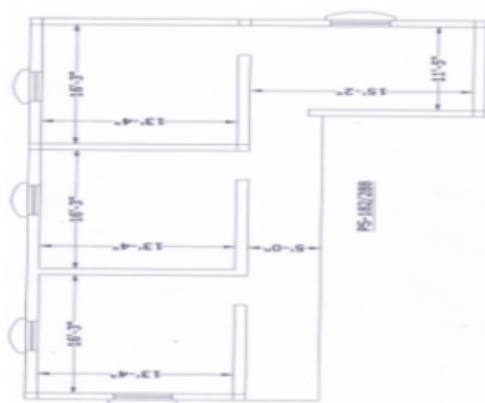

নির্বাচক নিবন্ধন আধিকারিকের স্বাক্ষর

Nazri Naksha

Google Map View

Polling Station Building Front View

Polling Station Front View

Cad View

Key MAP View

1 নাম : <input type="text"/> পিতার নাম: <input type="text"/> বাড়ির নং : n0124 বয়স : 37 লিঙ্গ : পুরুষ	TWA1248483 ফটো উপলব্ধ	2 নাম : রত্না ঘোষ মণ্ডল স্বামীর নাম: রাহুল মণ্ডল বাড়ির নং : সাওড়াপুর বয়স : 26 লিঙ্গ : মহিলা	TWA1891191 ফটো উপলব্ধ	3 নাম : প্রদ্যোৎ চট্টোপাধ্যায় পিতার নাম: পিঙ্গল চট্টোপাধ্যায় বাড়ির নং : n0003 বয়স : 63 লিঙ্গ : পুরুষ	CWC2050771 ফটো উপলব্ধ
4 নাম : ডালি চ্যাটার্জী স্বামীর নাম: রামদুলাল চ্যাটার্জী বাড়ির নং : n0001 বয়স : 68 লিঙ্গ : মহিলা	TWA2397982 ফটো উপলব্ধ	5 নাম : মাল্পি চ্যাটার্জী(হাজরা) স্বামীর নাম: অমরনাথ চ্যাটার্জী বাড়ির নং : n0001 বয়স : 35 লিঙ্গ : মহিলা	TWA1335033 ফটো উপলব্ধ	6 নাম : করবী চ্যাটার্জী স্বামীর নাম: দক্ষিণেশ্বর চ্যাটার্জী বাড়ির নং : n0004 বয়স : 57 লিঙ্গ : মহিলা	WB/41/283/012383 ফটো উপলব্ধ
7 নাম : শ্যামসুন্দর চ্যাটার্জী পিতার নাম: ভূপেশ চ্যাটার্জী বাড়ির নং : n0003 বয়স : 37 লিঙ্গ : পুরুষ	TWA0831743 ফটো উপলব্ধ	8 নাম : মনিকা চট্টোপাধ্যায় স্বামীর নাম: প্রদ্যোৎ চট্টোপাধ্যায় বাড়ির নং : n0003 বয়স : 51 লিঙ্গ : মহিলা	WB/41/283/012374 ফটো উপলব্ধ	9 নাম : শুভ চ্যাটার্জী পিতার নাম: সত্যনারায়ন চ্যাটার্জী বাড়ির নং : n0002 বয়স : 29 লিঙ্গ : পুরুষ	TWA1697226 ফটো উপলব্ধ
10 নাম : বিউটা চট্টরাজ (চ্যাটার্জী) স্বামীর নাম: নিত্যানারায়ন চ্যাটার্জী বাড়ির নং : n0002 বয়স : 42 লিঙ্গ : মহিলা	TWA0831792 ফটো উপলব্ধ	11 নাম : মোনালিসা চ্যাটার্জী পিতার নাম: প্রদ্যোৎ চ্যাটার্জী বাড়ির নং : N0003 বয়স : 26 লিঙ্গ : মহিলা	TWA1891043 ফটো উপলব্ধ	12 নাম : অমরনাথ চ্যাটার্জী পিতার নাম: রামদুলাল চ্যাটার্জী বাড়ির নং : n0001 বয়স : 47 লিঙ্গ : পুরুষ	CWC1285907 ফটো উপলব্ধ
13 নাম : সত্যনারায়ন চ্যাটার্জী পিতার নাম: এককন্ডি চ্যাটার্জী বাড়ির নং : n0002 বয়স : 57 লিঙ্গ : পুরুষ	WB/41/283/012710 ফটো উপলব্ধ	14 নাম : শিখা চ্যাটার্জী স্বামীর নাম: সত্যনারায়ন চ্যাটার্জী বাড়ির নং : n0002 বয়স : 49 লিঙ্গ : মহিলা	WB/41/283/012712 ফটো উপলব্ধ	15 নাম : নিত্যানারায়ন চ্যাটার্জী পিতার নাম: এককন্ডি চ্যাটার্জী বাড়ির নং : n0002 বয়স : 53 লিঙ্গ : পুরুষ	WB/41/283/012152 ফটো উপলব্ধ
16 নাম : ভূপেশ চ্যাটার্জী পিতার নাম: পিঙ্গল চ্যাটার্জী বাড়ির নং : n0003 বয়স : 68 লিঙ্গ : পুরুষ	WB/41/283/012268 ফটো উপলব্ধ	17 নাম : মনিকা চ্যাটার্জী স্বামীর নাম: ভূপেশ চ্যাটার্জী বাড়ির নং : n0003 বয়স : 61 লিঙ্গ : মহিলা	WB/41/283/012377 ফটো উপলব্ধ	18 নাম : গৌরী চ্যাটার্জী স্বামীর নাম: শ্যাম সুন্দর চ্যাটার্জী বাড়ির নং : n0003 বয়স : 33 লিঙ্গ : মহিলা	TWA1411669 ফটো উপলব্ধ
19 নাম : স্বপ্না চ্যাটার্জী স্বামীর নাম: পরেশনাথ চ্যাটার্জী বাড়ির নং : n0004 বয়স : 71 লিঙ্গ : মহিলা	WB/41/283/012022 ফটো উপলব্ধ	20 নাম : দক্ষিণেশ্বর চ্যাটার্জী পিতার নাম: ভূধর চ্যাটার্জী বাড়ির নং : n0004 বয়স : 69 লিঙ্গ : পুরুষ	WB/41/283/012529 ফটো উপলব্ধ	21 নাম : চিত্রা চ্যাটার্জী স্বামীর নাম: আশীষ চ্যাটার্জী বাড়ির নং : n0123 বয়স : 61 লিঙ্গ : মহিলা	CWC2576627 ফটো উপলব্ধ
22 নাম : আশীষ চ্যাটার্জী পিতার নাম: হরনাথ চ্যাটার্জী বাড়ির নং : n0123 বয়স : 68 লিঙ্গ : পুরুষ	CWC2576619 ফটো উপলব্ধ	23 নাম : অনুপমা চৌধুরী(ব্যানার্জী) স্বামীর নাম: স্বরূপ ব্যানার্জী বাড়ির নং : n0175 বয়স : 27 লিঙ্গ : মহিলা	TWA1851153 ফটো উপলব্ধ	24 নাম : উজ্জল দাস পিতার নাম: জগন্নাথ দাস বাড়ির নং : n0082 বয়স : 29 লিঙ্গ : পুরুষ	TWA1780782 ফটো উপলব্ধ
25 নাম : অর্চনা দাস স্বামীর নাম: দুঃখহরন দাস বাড়ির নং : n0110 বয়স : 49 লিঙ্গ : মহিলা	WB/41/283/012164 ফটো উপলব্ধ	26 নাম : হরিদাস দাস পিতার নাম: পূর্ণচন্দ্র দাস বাড়ির নং : n0100 বয়স : 54 লিঙ্গ : পুরুষ	CWC1321272 ফটো উপলব্ধ	27 নাম : চিন্তা দাস স্বামীর নাম: অনন্ত দাস বাড়ির নং : N0100 বয়স : 26 লিঙ্গ : মহিলা	TWA1891084 ফটো উপলব্ধ
28 নাম : ভৈরব দাস পিতার নাম: দুলাল দাস বাড়ির নং : N0102 বয়স : 26 লিঙ্গ : পুরুষ	TWA1891076 ফটো উপলব্ধ	29 নাম : সবিতা দাস স্বামীর নাম: জয়ন্ত দাস বাড়ির নং : N0104 বয়স : 26 লিঙ্গ : মহিলা	TWA1891126 ফটো উপলব্ধ	30 নাম : বিমল দাস পিতার নাম: দিবাকর দাস বাড়ির নং : N0099 বয়স : 26 লিঙ্গ : পুরুষ	TWA1891100 ফটো উপলব্ধ