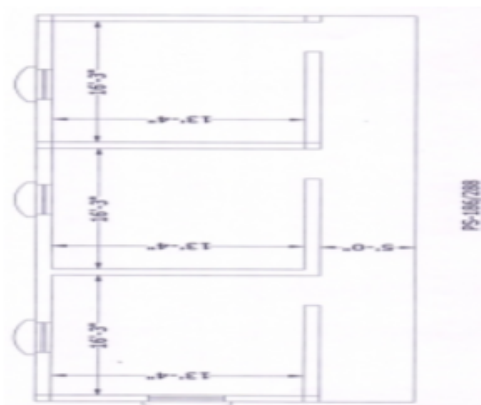

নির্বাচক নিবন্ধন আধিকারিকের স্বাক্ষর

Nazri Naksha

Google Map View

Polling Station Building Front View

Polling Station Front View

Cad View

Key MAP View

বিধানসভা নির্বাচনকেন্দ্রের নং, নাম : 288-লাতপুর
ভাগ নং, নাম : 1-গ্রাম-দ্বারোন্দা