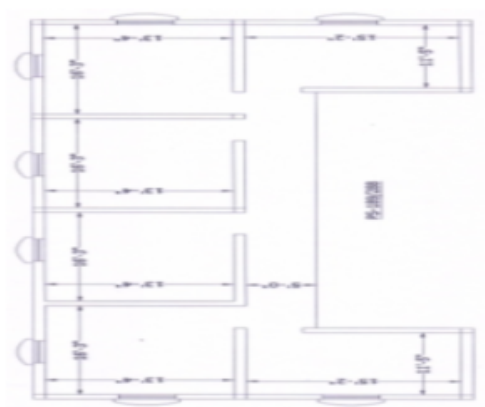

নির্বাচক নিবন্ধন আধিকারিকের স্বাক্ষর

Nazri Naksha

Google Map View

Polling Station Building Front View

Polling Station Front View

Cad View

Key MAP View

1 নাম : নবকুমার কর্মকার পিতার নাম: চুড়াধারী কর্মকার বাড়ির নং : n0012 বয়স : 69 লিঙ্গ : পুরুষ	CWC1320480 ফটো উপলব্ধ	2 নাম : ফ্যান্ডালা কর্মকার স্বামীর নাম: নন্দদুলাল কর্মকার বাড়ির নং : n0020 বয়স : 65 লিঙ্গ : মহিলা	WB/41/283/030182 ফটো উপলব্ধ	3 নাম : জয়দেব কর্মকার পিতার নাম: সুকুমার কর্মকার বাড়ির নং : n0019 বয়স : 43 লিঙ্গ : পুরুষ	CWC2058410 ফটো উপলব্ধ
4 নাম : সুকুমার কর্মকার পিতার নাম: আনন্দ কর্মকার বাড়ির নং : n0019 বয়স : 63 লিঙ্গ : পুরুষ	WB/41/283/030345 ফটো উপলব্ধ	5 নাম : মালবিকা কর্মকার স্বামীর নাম: জয়ন্ত কর্মকার বাড়ির নং : n0018 বয়স : 52 লিঙ্গ : মহিলা	CWC1284454 ফটো উপলব্ধ	6 নাম : টুন কর্মকার স্বামীর নাম: দীপক কর্মকার বাড়ির নং : n0018 বয়স : 56 লিঙ্গ : মহিলা	WB/41/283/030187 ফটো উপলব্ধ
7 নাম : শিখা কর্মকার স্বামীর নাম: চন্দন কর্মকার বাড়ির নং : n0018 বয়স : 60 লিঙ্গ : মহিলা	WB/41/283/030186 ফটো উপলব্ধ	8 নাম : চন্দন কর্মকার পিতার নাম: তমালকৃষ্ণ কর্মকার বাড়ির নং : n0018 বয়স : 62 লিঙ্গ : পুরুষ	WB/41/283/030086 ফটো উপলব্ধ	9 নাম : মীরা কর্মকার স্বামীর নাম: সুকুমার কর্মকার বাড়ির নং : n0018 বয়স : 79 লিঙ্গ : মহিলা	WB/41/283/030189 ফটো উপলব্ধ
10 নাম : মৌমিতা কর্মকার পিতার নাম: মৃত্যঞ্জয় কর্মকার বাড়ির নং : n0017 বয়স : 44 লিঙ্গ : মহিলা	CWC1321900 ফটো উপলব্ধ	11 নাম : রানু কর্মকার স্বামীর নাম: মৃত্যঞ্জয় কর্মকার বাড়ির নং : n0017 বয়স : 63 লিঙ্গ : মহিলা	WB/41/283/030176 ফটো উপলব্ধ	12 নাম : সোমা কর্মকার স্বামীর নাম: রাজেন্দ্র কুমার কর্মকার বাড়ির নং : n0016 বয়স : 32 লিঙ্গ : মহিলা	TWA1619311 ফটো উপলব্ধ
13 নাম : ব্রজেন্দ্র কর্মকার পিতার নাম: দীনবন্ধু কর্মকার বাড়ির নং : n0016 বয়স : 44 লিঙ্গ : পুরুষ	CWC1320704 ফটো উপলব্ধ	14 নাম : বাসন্তি কর্মকার স্বামীর নাম: করনাসিদ্ধু কর্মকার বাড়ির নং : n0016 বয়স : 49 লিঙ্গ : মহিলা	CWC2058444 ফটো উপলব্ধ	15 নাম : চম্পা কর্মকার স্বামীর নাম: বিশুজিৎ কর্মকার বাড়ির নং : n0016 বয়স : 44 লিঙ্গ : মহিলা	CWC2058428 ফটো উপলব্ধ
16 নাম : বিশুজিৎ কর্মকার পিতার নাম: সুধীর কর্মকার বাড়ির নং : n0016 বয়স : 57 লিঙ্গ : পুরুষ	WB/41/283/030309 ফটো উপলব্ধ	17 নাম : মঙ্গলী কর্মকার স্বামীর নাম: দীনবন্ধু কর্মকার বাড়ির নং : n0016 বয়স : 65 লিঙ্গ : মহিলা	WB/41/283/030311 ফটো উপলব্ধ	18 নাম : সনৎ কর্মকার পিতার নাম: কিরিটি কর্মকার বাড়ির নং : n0015 বয়স : 62 লিঙ্গ : পুরুষ	WB/41/283/030333 ফটো উপলব্ধ
19 নাম : সুধমা কর্মকার স্বামীর নাম: কানাইলাল কর্মকার বাড়ির নং : n0015 বয়স : 72 লিঙ্গ : মহিলা	WB/41/283/030199 ফটো উপলব্ধ	20 নাম : সুশান্ত কর্মকার পিতার নাম: দিলীপ কর্মকার বাড়ির নং : n0014 বয়স : 31 লিঙ্গ : পুরুষ	TWA1513316 ফটো উপলব্ধ	21 নাম : রীতা কর্মকার পিতার নাম: দিলীপ কর্মকার বাড়ির নং : n0014 বয়স : 39 লিঙ্গ : মহিলা	CWC2345403 ফটো উপলব্ধ
22 নাম : করুনা কর্মকার স্বামীর নাম: দিলীপ কর্মকার বাড়ির নং : n0014 বয়স : 61 লিঙ্গ : মহিলা	WB/41/283/030357 ফটো উপলব্ধ	23 নাম : দিলীপ কর্মকার পিতার নাম: সুধীর কর্মকার বাড়ির নং : n0014 বয়স : 70 লিঙ্গ : পুরুষ	WB/41/283/030359 ফটো উপলব্ধ	24 নাম : কৌশিক কর্মকার পিতার নাম: গৌরাস্ত্র কর্মকার বাড়ির নং : n0183 বয়স : 33 লিঙ্গ : পুরুষ	ANG1310150 ফটো উপলব্ধ
25 নাম : সহদেব কর্মকার পিতার নাম: সুকুমার কর্মকার বাড়ির নং : n0189 বয়স : 29 লিঙ্গ : পুরুষ	TWA1852912 ফটো উপলব্ধ	26 নাম : গৌরাস্ত্র কর্মকার পিতার নাম: সুধীর কর্মকার বাড়ির নং : n0184 বয়স : 66 লিঙ্গ : পুরুষ	TWA1852870 ফটো উপলব্ধ	27 নাম : মঞ্জুশ্রী কর্মকার স্বামীর নাম: গৌরাস্ত্র কর্মকার বাড়ির নং : n0185 বয়স : 63 লিঙ্গ : মহিলা	BCQ1408863 ফটো উপলব্ধ
28 নাম : ইন্দ্রজিৎ কর্মকার পিতার নাম: চন্দন কর্মকার বাড়ির নং : এন0018 বয়স : 25 লিঙ্গ : পুরুষ	TWA1960947 ফটো উপলব্ধ	29 নাম : মিঠুন কর্মকার পিতার নাম: নবকুমার কর্মকার বাড়ির নং : n0012 বয়স : 41 লিঙ্গ : পুরুষ	CWC2029411 ফটো উপলব্ধ	30 নাম : লোনা কর্মকার স্বামীর নাম: ব্রজেন্দ্র কর্মকার বাড়ির নং : N0145 বয়স : 31 লিঙ্গ : মহিলা	YDA1743640 ফটো উপলব্ধ