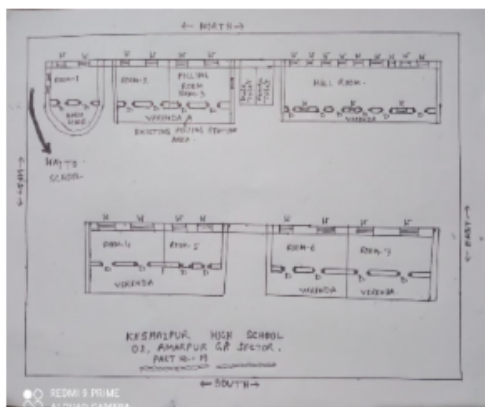

নির্বাচক নিবন্ধন আধিকারিকের স্বাক্ষর

Nazri Naksha

Google Map View

Polling Station Building Front View

Polling Station Front View

Cad View

Key MAP View

1 নাম : দেবব্রত মন্ডল পিতার নাম: সুখেন্দু মন্ডল বাড়ির নং : 138 বয়স : 25 লিঙ্গ : পুরুষ	TWA1981984 ফটো উপলব্ধ	2 নাম : রাজেশ মন্ডল পিতার নাম: মনোরঞ্জন মন্ডল বাড়ির নং : n0153 বয়স : 25 লিঙ্গ : পুরুষ	TWA1981976 ফটো উপলব্ধ	3 নাম : সুনীল হেংরম পিতার নাম: লক্ষ্মণ হেংরম বাড়ির নং : এন0126 বয়স : 25 লিঙ্গ : পুরুষ	TWA1978386 ফটো উপলব্ধ
4 নাম : ময়ূরী ডোম পিতার নাম: গোপাল চন্দ্র ডোম বাড়ির নং : বয়স : 25 লিঙ্গ : মহিলা	TWA1985480 ফটো উপলব্ধ	5 নাম : বৈশাখী ডোম স্বামীর নাম: সহদেব ডোম বাড়ির নং : এন0189 বয়স : 35 লিঙ্গ : মহিলা	TWA1984103 ফটো উপলব্ধ	6 নাম : তুষার কান্তি ঘোষ পিতার নাম: কালীপদ ঘোষ বাড়ির নং : n0198 বয়স : 51 লিঙ্গ : পুরুষ	TWA2640399 ফটো উপলব্ধ
7 নাম : মানসী ঘোষ স্বামীর নাম: তুষারকান্তি ঘোষ বাড়ির নং : n0197 বয়স : 48 লিঙ্গ : মহিলা	BVD1770908 ফটো উপলব্ধ	8 নাম : মুণালকান্তি ঘোষ পিতার নাম: কালীপদ ঘোষ বাড়ির নং : n0022 বয়স : 54 লিঙ্গ : পুরুষ	TWA2598514 ফটো উপলব্ধ	9 নাম : ভাগ্যবতী ঘোষ স্বামীর নাম: কালীপদ ঘোষ বাড়ির নং : n0022 বয়স : 71 লিঙ্গ : মহিলা	WB/41/285/054645 ফটো উপলব্ধ
10 নাম : দুলালচন্দ্র ঘোষ পিতার নাম: গুরুপদ ঘোষ বাড়ির নং : n0001 বয়স : 75 লিঙ্গ : পুরুষ	WB/41/285/054021 ফটো উপলব্ধ	11 নাম : রাধাবিনোদ ঘোষ পিতার নাম: শম্ভুনাথ ঘোষ বাড়ির নং : n0010 বয়স : 55 লিঙ্গ : পুরুষ	WB/41/285/054666 ফটো উপলব্ধ	12 নাম : দীপ্তরানী ঘোষ স্বামীর নাম: রাধাবিনোদ ঘোষ বাড়ির নং : n0010 বয়স : 51 লিঙ্গ : মহিলা	BVD1770924 ফটো উপলব্ধ
13 নাম : জ্যোৎস্না ঘোষ স্বামীর নাম: তপন ঘোষ বাড়ির নং : n0010 বয়স : 65 লিঙ্গ : মহিলা	TWA0093773 ফটো উপলব্ধ	14 নাম : সুরজিৎ ঘোষ পিতার নাম: তপন কুমার ঘোষ বাড়ির নং : n0010 বয়স : 35 লিঙ্গ : পুরুষ	TWA1191022 ফটো উপলব্ধ	15 নাম : অনিমা ঘোষ স্বামীর নাম: শঙ্করপ্রসাদ ঘোষ বাড়ির নং : n0015 বয়স : 58 লিঙ্গ : মহিলা	WB/41/285/054470 ফটো উপলব্ধ
16 নাম : বুদ্ধদেব ঘোষ পিতার নাম: শঙ্কর প্রসাদ ঘোষ বাড়ির নং : n0015 বয়স : 32 লিঙ্গ : পুরুষ	TWA1445808 ফটো উপলব্ধ	17 নাম : চৈতালী ঘোষ স্বামীর নাম: রবিন ঘোষ বাড়ির নং : n0200 বয়স : 38 লিঙ্গ : মহিলা	TWA1724814 ফটো উপলব্ধ	18 নাম : সুমন্ত কুমার ঘোষ স্বামীর নাম: অপরূপা ঘোষ বাড়ির নং : এন0001 বয়স : 25 লিঙ্গ : পুরুষ	TWA1978337 ফটো উপলব্ধ
19 নাম : রবিন ঘোষ পিতার নাম: রাজু ঘোষ বাড়ির নং : n0199 বয়স : 40 লিঙ্গ : পুরুষ	TWA1724806 ফটো উপলব্ধ	20 নাম : তুহিন শত্রু ঘোষ পিতার নাম: তুষার কান্তি ঘোষ বাড়ির নং : n0198 বয়স : 27 লিঙ্গ : পুরুষ	TWA1915107 ফটো উপলব্ধ	21 নাম : পৌরাজ ঘোষ পিতার নাম: রবিন ঘোষ বাড়ির নং : এন0199 বয়স : 23 লিঙ্গ : পুরুষ	TWA2525780 ফটো উপলব্ধ
22 নাম : মৌসুমী ঘোষ স্বামীর নাম: বলরাম ঘোষ বাড়ির নং : n0015 বয়স : 38 লিঙ্গ : মহিলা	BVD2225928 ফটো উপলব্ধ	23 নাম : বলরাম ঘোষ পিতার নাম: শংকরপ্রসাদ ঘোষ বাড়ির নং : n0015 বয়স : 36 লিঙ্গ : পুরুষ	BVD2029445 ফটো উপলব্ধ	24 নাম : কেতকী ঘোষ স্বামীর নাম: দুলাল চন্দ্র ঘোষ বাড়ির নং : n0001 বয়স : 70 লিঙ্গ : মহিলা	TWA2171593 ফটো উপলব্ধ
25 নাম : চন্দা রানি ঘোষ স্বামীর নাম: মুণাল কান্তি ঘোষ বাড়ির নং : n0022 বয়স : 46 লিঙ্গ : মহিলা	BVD1770916 ফটো উপলব্ধ	26 নাম : পুষ্পালা ঘোষ স্বামীর নাম: শম্ভুনাথ ঘোষ বাড়ির নং : n0010 বয়স : 82 লিঙ্গ : মহিলা	TWA2163756 ফটো উপলব্ধ	27 নাম : অপরূপা ঘোষ স্বামীর নাম: সুশান্ত ঘোষ বাড়ির নং : n0001 বয়স : 44 লিঙ্গ : মহিলা	BVD1519198 ফটো উপলব্ধ
28 নাম : কৃষ্ণ চক্রবর্তী পিতার নাম: সুধীর চক্রবর্তী বাড়ির নং : n0014 বয়স : 54 লিঙ্গ : পুরুষ	TWA2163871 ফটো উপলব্ধ	29 নাম : কেতকী চক্রবর্তী স্বামীর নাম: বাসু চক্রবর্তী বাড়ির নং : এন0004 বয়স : 29 লিঙ্গ : মহিলা	TWA1724863 ফটো উপলব্ধ	30 নাম : পাপিয়া চক্রবর্তী পিতার নাম: কৃষ্ণ চক্রবর্তী বাড়ির নং : এন0018 বয়স : 24 লিঙ্গ : মহিলা	TWA2457729 ফটো উপলব্ধ