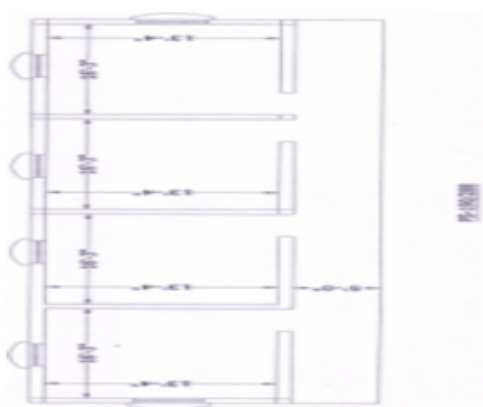

নির্বাচক নিবন্ধন আধিকারিকের স্বাক্ষর

Nazri Naksha

Google Map View

Polling Station Building Front View

Polling Station Front View

Cad View

Key MAP View

1 নাম : লতিকা বাপ্দী স্বামীর নাম: পলাশ বাপ্দী বাড়ির নং : n0100 বয়স : 41 লিঙ্গ : মহিলা	CWC2059657 ফটো উপলব্ধ	2 নাম : পলাশ বাপ্দী পিতার নাম: সুনীল বাপ্দী বাড়ির নং : n0100 বয়স : 43 লিঙ্গ : পুরুষ	CWC2059665 ফটো উপলব্ধ	3 নাম : বাসন্তী মেটে স্বামীর নাম: সুনীল মেটে বাড়ির নং : n0100 বয়স : 58 লিঙ্গ : মহিলা	TWA2318145 ফটো উপলব্ধ
4 নাম : সুনীল বাপ্দী পিতার নাম: কালীপদ বাপ্দী বাড়ির নং : n0100 বয়স : 62 লিঙ্গ : পুরুষ	TWA2318152 ফটো উপলব্ধ	5 নাম : সোমনাথ মন্ডল পিতার নাম: মাধব মন্ডল বাড়ির নং : n0100 বয়স : 28 লিঙ্গ : পুরুষ	TWA1783216 ফটো উপলব্ধ	6 নাম : চরণ কুশ মেটে মায়ের নাম: পুষ্প কুশ মেটে বাড়ির নং : n0035 বয়স : 41 লিঙ্গ : পুরুষ	CWC2060770 ফটো উপলব্ধ
7 নাম : জ্যোৎস্না মেটে পিতার নাম: সামন্ত মেটে বাড়ির নং : n0034 বয়স : 36 লিঙ্গ : মহিলা	TWA1167865 ফটো উপলব্ধ	8 নাম : সামন্ত মেটে পিতার নাম: সাগর মেটে বাড়ির নং : n0034 বয়স : 39 লিঙ্গ : পুরুষ	CWC2525673 ফটো উপলব্ধ	9 নাম : করুণা মেটে স্বামীর নাম: যমুনা মেটে বাড়ির নং : 2 বয়স : 46 লিঙ্গ : মহিলা	CWC2059707 ফটো উপলব্ধ
10 নাম : যমুনা মেটে পিতার নাম: গুণধর মেটে বাড়ির নং : n0092 বয়স : 51 লিঙ্গ : পুরুষ	CWC2059699 ফটো উপলব্ধ	11 নাম : কল্পনা মেটে স্বামীর নাম: সাগর মেটে বাড়ির নং : n0034 বয়স : 56 লিঙ্গ : মহিলা	CWC1323187 ফটো উপলব্ধ	12 নাম : কৃষ্ণা মেটে পিতার নাম: বিলেশ্বর মেটে বাড়ির নং : n0035 বয়স : 27 লিঙ্গ : পুরুষ	TWA1852987 ফটো উপলব্ধ
13 নাম : সরবানী মেটে স্বামীর নাম: হেমন্ত মেটে বাড়ির নং : n0034 বয়স : 34 লিঙ্গ : মহিলা	TWA1783224 ফটো উপলব্ধ	14 নাম : সোনালী কুশ মেটে স্বামীর নাম: চরণ কুশ মেটে বাড়ির নং : n0035 বয়স : 39 লিঙ্গ : মহিলা	CWC2060788 ফটো উপলব্ধ	15 নাম : প্রতিমা মেটে স্বামীর নাম: কৃষ্ণা মেটে বাড়ির নং : এন0035 বয়স : 24 লিঙ্গ : মহিলা	TWA2481083 ফটো উপলব্ধ
16 নাম : মিঠু মেটে স্বামীর নাম: ভোলানাথ কুশমেটে বাড়ির নং : n0094 বয়স : 66 লিঙ্গ : মহিলা	TWA2460046 ফটো উপলব্ধ	17 নাম : সোমরাজ মেটে মায়ের নাম: মাধবী কুশ মেটে বাড়ির নং : n0035 বয়স : 35 লিঙ্গ : পুরুষ	TWA1513662 ফটো উপলব্ধ	18 নাম : রাহুল মেটে মায়ের নাম: মাধবী মেটে বাড়ির নং : n0035 বয়স : 29 লিঙ্গ : পুরুষ	TWA1698778 ফটো উপলব্ধ
19 নাম : জয়ন্তী মেটে স্বামীর নাম: অমর মেটে বাড়ির নং : n0035 বয়স : 36 লিঙ্গ : মহিলা	TWA1513704 ফটো উপলব্ধ	20 নাম : অমর মেটে মায়ের নাম: মাধবী মেটে বাড়ির নং : n0035 বয়স : 43 লিঙ্গ : পুরুষ	CWC2059772 ফটো উপলব্ধ	21 নাম : মাধবী মেটে স্বামীর নাম: দয়াল মেটে বাড়ির নং : n0035 বয়স : 64 লিঙ্গ : মহিলা	CWC2059764 ফটো উপলব্ধ
22 নাম : হেমন্ত মেটে পিতার নাম: সাগর মেটে বাড়ির নং : n0034 বয়স : 38 লিঙ্গ : পুরুষ	TWA1250471 ফটো উপলব্ধ	23 নাম : পূর্ণিমা মেটে স্বামীর নাম: গৌতম মেটে বাড়ির নং : n0034 বয়স : 40 লিঙ্গ : মহিলা	CWC2060812 ফটো উপলব্ধ	24 নাম : গৌতম মেটে পিতার নাম: সাগর মেটে বাড়ির নং : n0034 বয়স : 44 লিঙ্গ : পুরুষ	CWC2060838 ফটো উপলব্ধ
25 নাম : চৈতালী বাপ্দী (মেটে) স্বামীর নাম: চণ্ডী মেটে বাড়ির নং : n0002 বয়স : 33 লিঙ্গ : মহিলা	TWA1513746 ফটো উপলব্ধ	26 নাম : রঞ্জিত মেটে পিতার নাম: নোকাই মেটে বাড়ির নং : n0030 বয়স : 32 লিঙ্গ : পুরুষ	TWA1619469 ফটো উপলব্ধ	27 নাম : কুশধবজ কুশমেটে পিতার নাম: মুক্তিপদ কুশমেটে বাড়ির নং : n0038 বয়স : 60 লিঙ্গ : পুরুষ	CWC1289743 ফটো উপলব্ধ
28 নাম : কল্পনা কুশমেটে স্বামীর নাম: কুশধবজ কুশমেটে বাড়ির নং : n0038 বয়স : 59 লিঙ্গ : মহিলা	CWC1322973 ফটো উপলব্ধ	29 নাম : বচন মেটে পিতার নাম: কুশধবজ কুশমেটে বাড়ির নং : n0038 বয়স : 37 লিঙ্গ : পুরুষ	CWC2525681 ফটো উপলব্ধ	30 নাম : আল্পাকালী কুশমেটে স্বামীর নাম: নারায়ন কুশমেটে বাড়ির নং : n0042 বয়স : 69 লিঙ্গ : মহিলা	CWC1290386 ফটো উপলব্ধ