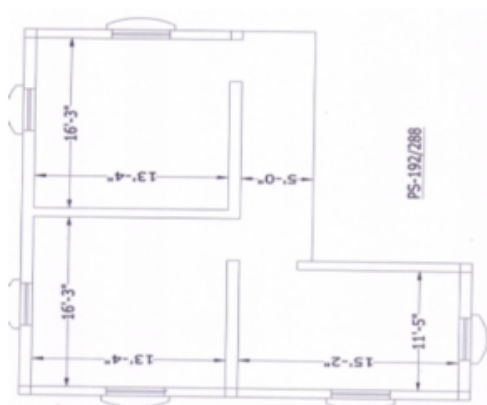

নির্বাচক নিবন্ধন আধিকারিকের স্বাক্ষর

Nazri Naksha

Google Map View

Polling Station Building Front View

Polling Station Front View

Cad View

Key MAP View

1	WB/41/283/033011	নাম : সুমিত্রা বাগদী স্বামীর নাম: বিমান বাগদী বাড়ির নং : n0041 বয়স : 52 লিঙ্গ : মহিলা	ফটো উপলব্ধ	2	TWA1783646	নাম : গীতা দাস স্বামীর নাম: পরেশ দাস বাড়ির নং : n0082 বয়স : 29 লিঙ্গ : মহিলা	ফটো উপলব্ধ	3	TWA0868976	নাম : পরেশ দাস পিতার নাম: রক্ষাকর দাস বাড়ির নং : n0082 বয়স : 37 লিঙ্গ : পুরুষ	ফটো উপলব্ধ
4	CWC2061661	নাম : বিমান বাগদী পিতার নাম: ধানু বাগদী বাড়ির নং : n0041 বয়স : 57 লিঙ্গ : পুরুষ	ফটো উপলব্ধ	5	TWA0869263	নাম : ভাগ্যবতী বাগদী স্বামীর নাম: ধানু বাগদী বাড়ির নং : n0041 বয়স : 76 লিঙ্গ : মহিলা	ফটো উপলব্ধ	6	TWA1783844	নাম : লতিকা বাগদী স্বামীর নাম: শ্রীমন্ত বাগদী বাড়ির নং : n0041 বয়স : 30 লিঙ্গ : মহিলা	ফটো উপলব্ধ
7	TWA1430842	নাম : তোতন মজুমদার (সরকার) স্বামীর নাম: দেবশীষ সরকার বাড়ির নং : n0118 বয়স : 36 লিঙ্গ : মহিলা	ফটো উপলব্ধ	8	TWA2121374	নাম : মায়ারানী কোনাই স্বামীর নাম: নবকুমার কোনাই বাড়ির নং : n0011 বয়স : 61 লিঙ্গ : মহিলা	ফটো উপলব্ধ	9	TWA1699032	নাম : রাজেশ্বরী বাউড়ী স্বামীর নাম: কারাগক বাউড়ী বাড়ির নং : n0010 বয়স : 30 লিঙ্গ : মহিলা	ফটো উপলব্ধ
10	TWA2121705	নাম : মৌসুমী কোনাই স্বামীর নাম: মিহির কোনাই বাড়ির নং : n0012 বয়স : 47 লিঙ্গ : মহিলা	ফটো উপলব্ধ	11	TWA1881390	নাম : মধুমিতা কোনাই স্বামীর নাম: রঘুনাথ কোনাই বাড়ির নং : n0105 বয়স : 27 লিঙ্গ : মহিলা	ফটো উপলব্ধ	12	TWA2121507	নাম : কার্তিক কোনাই পিতার নাম: ফটিক কোনাই বাড়ির নং : n0012 বয়স : 67 লিঙ্গ : পুরুষ	ফটো উপলব্ধ
13	TWA2121424	নাম : বাসন্তী কোনাই স্বামীর নাম: কিরীটা কোনাই বাড়ির নং : n0011 বয়স : 85 লিঙ্গ : মহিলা	ফটো উপলব্ধ	14	WB/41/283/033275	নাম : আরতি কোনাই স্বামীর নাম: আনন্দ কোনাই বাড়ির নং : n0010 বয়স : 64 লিঙ্গ : মহিলা	ফটো উপলব্ধ	15	CWC1289537	নাম : প্রশান্ত কোনাই পিতার নাম: আনন্দ কোনাই বাড়ির নং : n0010 বয়স : 45 লিঙ্গ : পুরুষ	ফটো উপলব্ধ
16	CWC2465391	নাম : প্রতিমা কোনাই স্বামীর নাম: প্রশান্ত কোনাই বাড়ির নং : n0010 বয়স : 38 লিঙ্গ : মহিলা	ফটো উপলব্ধ	17	TWA0868372	নাম : অঙ্গদ বাউড়ী পিতার নাম: শক্তিপদ বাউড়ী বাড়ির নং : n0010 বয়স : 63 লিঙ্গ : পুরুষ	ফটো উপলব্ধ	18	TWA0868380	নাম : পার্বতী বাউড়ী স্বামীর নাম: অঙ্গদ বাউড়ী বাড়ির নং : n0010 বয়স : 58 লিঙ্গ : মহিলা	ফটো উপলব্ধ
19	TWA1620319	নাম : কার্তিক বাউড়ী পিতার নাম: অঙ্গদ বাউড়ী বাড়ির নং : n0010 বয়স : 32 লিঙ্গ : পুরুষ	ফটো উপলব্ধ	20	WB/41/283/033385	নাম : সুমিত্রা কোনাই স্বামীর নাম: সনৎ কোনাই বাড়ির নং : n0010 বয়স : 52 লিঙ্গ : মহিলা	ফটো উপলব্ধ	21	TWA0868398	নাম : উৎপল কোনাই মায়ের নাম: মিনতী কোনাই বাড়ির নং : n0010 বয়স : 40 লিঙ্গ : পুরুষ	ফটো উপলব্ধ
22	CWC2465409	নাম : দয়্যারানী কোনাই স্বামীর নাম: উৎপল কোনাই বাড়ির নং : n0010 বয়স : 38 লিঙ্গ : মহিলা	ফটো উপলব্ধ	23	TWA1699065	নাম : রাহুল কোনাই পিতার নাম: বিমান কোনাই বাড়ির নং : n0011 বয়স : 29 লিঙ্গ : পুরুষ	ফটো উপলব্ধ	24	TWA1514488	নাম : গোপাল কোনাই পিতার নাম: মিহির কোনাই বাড়ির নং : n0012 বয়স : 31 লিঙ্গ : পুরুষ	ফটো উপলব্ধ
25	WB/41/283/033060	নাম : বাদুলী কোনাই স্বামীর নাম: লক্ষী কোনাই বাড়ির নং : n0013 বয়স : 81 লিঙ্গ : মহিলা	ফটো উপলব্ধ	26	TWA2570588	নাম : তপন কোনাই পিতার নাম: লক্ষী কোনাই বাড়ির নং : n0013 বয়স : 63 লিঙ্গ : পুরুষ	ফটো উপলব্ধ	27	WB/41/283/033042	নাম : অর্চনা কোনাই স্বামীর নাম: তপন কোনাই বাড়ির নং : n0013 বয়স : 54 লিঙ্গ : মহিলা	ফটো উপলব্ধ
28	TWA1250539	নাম : সুদেব কোনাই পিতার নাম: তপন কোনাই বাড়ির নং : n0013 বয়স : 35 লিঙ্গ : পুরুষ	ফটো উপলব্ধ	29	CWC2345585	নাম : রঘুনাথ কোনাই পিতার নাম: কার্তিক কোনাই বাড়ির নং : n0105 বয়স : 38 লিঙ্গ : পুরুষ	ফটো উপলব্ধ	30	TWA2121366	নাম : নব কুমার কোনাই পিতার নাম: কিরীটা কোনাই বাড়ির নং : n0011 বয়স : 65 লিঙ্গ : পুরুষ	ফটো উপলব্ধ