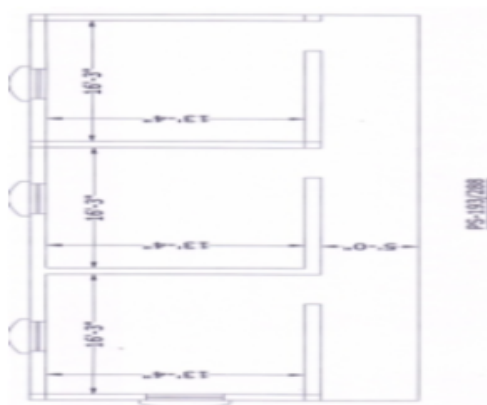

নির্বাচক নিবন্ধন আধিকারিকের স্বাক্ষর

Nazri Naksha

Google Map View

Polling Station Building Front View

Polling Station Front View

Cad View

Key MAP View

1 নাম : মহঃ নূরুলবী পিতার নাম: মহঃ নূরজ্জামান বাড়ির নং : n0467 বয়স : 58 লিঙ্গ : পুরুষ	TWA1699479 ফটো উপলব্ধ	2 নাম : খুরসেদা খাতুন স্বামীর নাম: সৈয়দ শামিম আহম্মদ বাড়ির নং : n0465 বয়স : 30 লিঙ্গ : মহিলা	TWA1699453 ফটো উপলব্ধ	3 নাম : সুলতানা বেগম স্বামীর নাম: সামসুল আলম বাড়ির নং : n0449 বয়স : 71 লিঙ্গ : মহিলা	BVD1876036 ফটো উপলব্ধ
Q 4 নাম : তুপাস বান্দী পিতার নাম: চন্ডী বান্দী বাড়ির নং : বয়স : 36 লিঙ্গ : পুরুষ	TWA1158484 ফটো উপলব্ধ	5 নাম : মাসুদা সুলতানা স্বামীর নাম: সৈয়দ শাহীন আহম্মদ বাড়ির নং : n0416 বয়স : 41 লিঙ্গ : মহিলা	TWA1620772 ফটো উপলব্ধ	6 নাম : জহুরা বেগম স্বামীর নাম: মোঃ রফিকুল হাসান বাড়ির নং : লাতপুর বয়স : 45 লিঙ্গ : মহিলা	BVD1687003 ফটো উপলব্ধ
7 নাম : সৌয়দা আয়েশা সুলতানা পিতার নাম: সৈয়দ জাকের বাড়ির নং : n0350 বয়স : 41 লিঙ্গ : মহিলা	BVD2140838 ফটো উপলব্ধ	8 নাম : ফরিদা ইয়াসমিন স্বামীর নাম: সৈয়দমোস্তফা রেজা বাড়ির নং : n0349 বয়স : 31 লিঙ্গ : মহিলা	TWA1515246 ফটো উপলব্ধ	9 নাম : ফতেমা বিবি স্বামীর নাম: মহঃ আলি হাসান বাড়ির নং : n0339 বয়স : 43 লিঙ্গ : মহিলা	TWA1414879 ফটো উপলব্ধ
10 নাম : মহঃ আলি হাসান পিতার নাম: গোলাম মহবুব বাড়ির নং : লাতপুর রেজিস্ট্রি অফিস পাড়া বয়স : 54 লিঙ্গ : পুরুষ	TWA1414861 ফটো উপলব্ধ	11 নাম : সৈয়দ সাকির আহম্মদ পিতার নাম: সৈয়দ আবুল কালাম বাড়ির নং : n0299 বয়স : 37 লিঙ্গ : পুরুষ	TWA1251388 ফটো উপলব্ধ	12 নাম : সাবের আলি সেখ পিতার নাম: গোলামান সেখ বাড়ির নং : n0297 বয়স : 50 লিঙ্গ : পুরুষ	TWA1251081 ফটো উপলব্ধ
13 নাম : চায়না চৌধুরী স্বামীর নাম: সত্যনারায়ন চৌধুরী বাড়ির নং : n0292 বয়স : 58 লিঙ্গ : মহিলা	WB/41/285/525483 ফটো উপলব্ধ	14 নাম : সত্য নারায়ন চৌধুরী পিতার নাম: সুধীর কুমার চৌধুরী বাড়ির নং : n0291 বয়স : 70 লিঙ্গ : পুরুষ	WB/41/285/525082 ফটো উপলব্ধ	15 নাম : তানজিলা বিবি স্বামীর নাম: মকর আলি সেখ বাড়ির নং : n0289 বয়স : 66 লিঙ্গ : মহিলা	TWA1271766 ফটো উপলব্ধ
16 নাম : ফজলুর রহমান পিতার নাম: হাফিজুর রহমান বাড়ির নং : n0305 বয়স : 30 লিঙ্গ : পুরুষ	TWA1620947 ফটো উপলব্ধ	17 নাম : ফজলুল করিম পিতার নাম: হুমায়ন কবীর বাড়ির নং : n0232 বয়স : 49 লিঙ্গ : পুরুষ	TWA1542612 ফটো উপলব্ধ	18 নাম : মহঃ কামরুজ্জামান পিতার নাম: আব্দুল হালিম বাড়ির নং : n0094 বয়স : 38 লিঙ্গ : পুরুষ	BVD2199693 ফটো উপলব্ধ
19 নাম : সেলিম আহম্মদ পিতার নাম: আব্দুর রউফ বাড়ির নং : n0015 বয়স : 67 লিঙ্গ : পুরুষ	BVD2199685 ফটো উপলব্ধ	20 নাম : মহঃ নাসিম আলি পিতার নাম: মহঃ সামসের আলি বাড়ির নং : n0521 বয়স : 27 লিঙ্গ : পুরুষ	TWA1853522 ফটো উপলব্ধ	21 নাম : রূপা বেগম স্বামীর নাম: তাজমুল হক বাড়ির নং : লাতপুর কলেজ মোড় বয়স : 45 লিঙ্গ : মহিলা	BVD2212363 ফটো উপলব্ধ
22 নাম : সাহিদা বিবি স্বামীর নাম: জাহেদ সেখ বাড়ির নং : n0507 বয়স : 58 লিঙ্গ : মহিলা	BVD2259018 ফটো উপলব্ধ	23 নাম : সাহিদা বিবি স্বামীর নাম: মুস্তাকিম সেখ বাড়ির নং : n0497 বয়স : 34 লিঙ্গ : মহিলা	TWA1306711 ফটো উপলব্ধ	24 নাম : মুস্তাকিম সেখ পিতার নাম: সেখ মুনসাদ বাড়ির নং : n0498 বয়স : 37 লিঙ্গ : পুরুষ	TWA1306729 ফটো উপলব্ধ
25 নাম : মহঃ সাহাজাহান কবীর পিতার নাম: মহঃ নূরুল নবী বাড়ির নং : n0467 বয়স : 29 লিঙ্গ : পুরুষ	TWA1783885 ফটো উপলব্ধ	26 নাম : ফারজানা খাতুন পিতার নাম: সেখ গিয়াসউদ্দিন বাড়ির নং : n0549 বয়স : 29 লিঙ্গ : মহিলা	TWA1853746 ফটো উপলব্ধ	27 নাম : আব্দুল তোফায়েল পিতার নাম: সেখ নজরুল ইসলাম বাড়ির নং : n0456 বয়স : 54 লিঙ্গ : পুরুষ	CWC0144147 ফটো উপলব্ধ
28 নাম : শাহাজাহান হোসেন মায়ের নাম: সাবিনা ইয়াসমিন বাড়ির নং : n0566 বয়স : 29 লিঙ্গ : পুরুষ	TWA1878297 ফটো উপলব্ধ	29 নাম : হাসিনা খাতুন পিতার নাম: আব্দুল তোফায়েল বাড়ির নং : n0456 বয়স : 26 লিঙ্গ : মহিলা	TWA1881432 ফটো উপলব্ধ	30 নাম : ওয়াহিদা পারভিন স্বামীর নাম: এম.ডি সাজাহান বাড়ির নং : n0569 বয়স : 30 লিঙ্গ : মহিলা	TWA1881564 ফটো উপলব্ধ