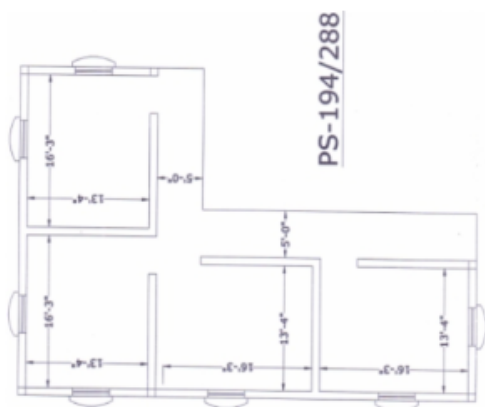

নির্বাচক নিবন্ধন আধিকারিকের স্বাক্ষর

Nazri Naksha

Google Map View

Polling Station Building Front View

Polling Station Front View

Cad View

Key MAP View

1 নাম : রামপদ বাউরী মায়ের নাম: ববি বাউরী বাড়ির নং : n0028 বয়স : 30 লিঙ্গ : পুরুষ	TWA1699834 ফটো উপলব্ধ	2 নাম : মায়ী বাউরী স্বামীর নাম: শক্তিপদ বাউরী বাড়ির নং : n0028 বয়স : 75 লিঙ্গ : মহিলা	WB/41/285/384392 ফটো উপলব্ধ	3 নাম : বিশ্বজিৎ বাউরী পিতার নাম: গৌতম বাউরী বাড়ির নং : n0028 বয়স : 30 লিঙ্গ : পুরুষ	TWA1699842 ফটো উপলব্ধ
4 নাম : জ্যোৎস্না বাউরী স্বামীর নাম: গৌতম বাউরী বাড়ির নং : n0028 বয়স : 58 লিঙ্গ : মহিলা	BVD2138923 ফটো উপলব্ধ	5 নাম : গৌতম বাউরী পিতার নাম: শক্তিপদ বাউরী বাড়ির নং : n0028 বয়স : 62 লিঙ্গ : পুরুষ	TWA2122570 ফটো উপলব্ধ	6 নাম : মহামায়া চ্যাটার্জী স্বামীর নাম: সুব্রত চ্যাটার্জী বাড়ির নং : n0002 বয়স : 43 লিঙ্গ : মহিলা	BVD1255454 ফটো উপলব্ধ
7 নাম : সুব্রত চট্টোপাধ্যায় পিতার নাম: সুনীল চট্টোপাধ্যায় বাড়ির নং : n0002 বয়স : 56 লিঙ্গ : পুরুষ	WB/41/285/384268 ফটো উপলব্ধ	8 নাম : সৌমিত্র চ্যাটার্জী পিতার নাম: সুনীল চ্যাটার্জী বাড়ির নং : n0002 বয়স : 54 লিঙ্গ : পুরুষ	WB/41/285/384379 ফটো উপলব্ধ	9 নাম : মিলি চ্যাটার্জী স্বামীর নাম: সোমনাথ চ্যাটার্জী বাড়ির নং : n0001 বয়স : 45 লিঙ্গ : মহিলা	BVD1255470 ফটো উপলব্ধ
10 নাম : বিশ্বনাথ চট্টোপাধ্যায় পিতার নাম: সুনীল চট্টোপাধ্যায় বাড়ির নং : n0002 বয়স : 48 লিঙ্গ : পুরুষ	WB/41/285/384049 ফটো উপলব্ধ	11 নাম : চুমকী চ্যাটার্জী স্বামীর নাম: সৌমিত্র চ্যাটার্জী বাড়ির নং : n0002 বয়স : 41 লিঙ্গ : মহিলা	TWA1337922 ফটো উপলব্ধ	12 নাম : অর্ণব চ্যাটার্জী পিতার নাম: সোমনাথ চ্যাটার্জী বাড়ির নং : n0178 বয়স : 27 লিঙ্গ : পুরুষ	TWA1878370 ফটো উপলব্ধ
13 নাম : সুচিত্রা চ্যাটার্জী স্বামীর নাম: প্রভাত কুমার চ্যাটার্জী বাড়ির নং : n0003 বয়স : 67 লিঙ্গ : মহিলা	TWA2122505 ফটো উপলব্ধ	14 নাম : সৌগত চ্যাটার্জী পিতার নাম: প্রভাত কুমার চ্যাটার্জী বাড়ির নং : n0003 বয়স : 41 লিঙ্গ : পুরুষ	BVD1942770 ফটো উপলব্ধ	15 নাম : প্রভাত চ্যাটার্জী পিতার নাম: ভোলানাথ চট্টোপাধ্যায় বাড়ির নং : n0003 বয়স : 75 লিঙ্গ : পুরুষ	TWA2122513 ফটো উপলব্ধ
16 নাম : সৌরভ কুমার চ্যাটার্জী পিতার নাম: প্রভাত কুমার চ্যাটার্জী বাড়ির নং : n0003 বয়স : 48 লিঙ্গ : পুরুষ	TWA2122521 ফটো উপলব্ধ	17 নাম : তাপস কান্তি চৌধুরি পিতার নাম: বংশীবদন চৌধুরি বাড়ির নং : n0162 বয়স : 54 লিঙ্গ : পুরুষ	WB/41/285/384052 ফটো উপলব্ধ	18 নাম : রঞ্জিত হাওলাদার পিতার নাম: হরেকৃষ্ণ হাওলাদার বাড়ির নং : n0162 বয়স : 47 লিঙ্গ : পুরুষ	BVD1256486 ফটো উপলব্ধ
19 নাম : স্বাগতা চৌধুরী পিতার নাম: তাপস কান্তি চৌধুরী বাড়ির নং : N0162 বয়স : 24 লিঙ্গ : মহিলা	TWA2249464 ফটো উপলব্ধ	20 নাম : শর্মিলা চৌধুরী স্বামীর নাম: আশীষ কুমার চৌধুরী বাড়ির নং : n0099 বয়স : 47 লিঙ্গ : মহিলা	BVD1942879 ফটো উপলব্ধ	21 নাম : সূতপা চৌধুরী স্বামীর নাম: অরূপ কুমার চৌধুরী বাড়ির নং : n0099 বয়স : 52 লিঙ্গ : মহিলা	BVD1166792 ফটো উপলব্ধ
22 নাম : তীর্থিকা চৌধুরী পিতার নাম: অরূপ কুমার চৌধুরী বাড়ির নং : এন0099 বয়স : 25 লিঙ্গ : মহিলা	TWA1955640 ফটো উপলব্ধ	23 নাম : সুবীর চৌধুরি পিতার নাম: সত্যনারায়ণ চৌধুরি বাড়ির নং : n0125 বয়স : 50 লিঙ্গ : পুরুষ	BVD0694513 ফটো উপলব্ধ	24 নাম : সুদীপ চৌধুরী পিতার নাম: সত্যনারায়ণ চৌধুরী বাড়ির নং : n0125 বয়স : 44 লিঙ্গ : পুরুষ	BVD1942846 ফটো উপলব্ধ
25 নাম : সুমিতা সন্ন্যাসী (চৌধুরী) স্বামীর নাম: রুদ্রপ্রসাদ চৌধুরী বাড়ির নং : n0100 বয়স : 43 লিঙ্গ : মহিলা	TWA1648435 ফটো উপলব্ধ	26 নাম : প্রিয়ান্বা চ্যাটার্জী স্বামীর নাম: সৌগত চ্যাটার্জী বাড়ির নং : n0100 বয়স : 34 লিঙ্গ : মহিলা	TWA1648401 ফটো উপলব্ধ	27 নাম : সত্যনারায়ণ চৌধুরি পিতার নাম: পূর্ণচন্দ্র চৌধুরি বাড়ির নং : n0125 বয়স : 85 লিঙ্গ : পুরুষ	WB/41/285/384078 ফটো উপলব্ধ
28 নাম : সন্ধ্যারানী চৌধুরি স্বামীর নাম: সত্যনারায়ণ চৌধুরি বাড়ির নং : n0125 বয়স : 76 লিঙ্গ : মহিলা	WB/41/285/384329 ফটো উপলব্ধ	29 নাম : শিল্পী চৌধুরি পিতার নাম: সত্যনারায়ণ চৌধুরি বাড়ির নং : n0125 বয়স : 53 লিঙ্গ : মহিলা	WB/41/285/384128 ফটো উপলব্ধ	30 নাম : অরূপ কুমার চৌধুরি পিতার নাম: মদন মোহন চৌধুরি বাড়ির নং : n0099 বয়স : 66 লিঙ্গ : পুরুষ	WB/41/285/384033 ফটো উপলব্ধ