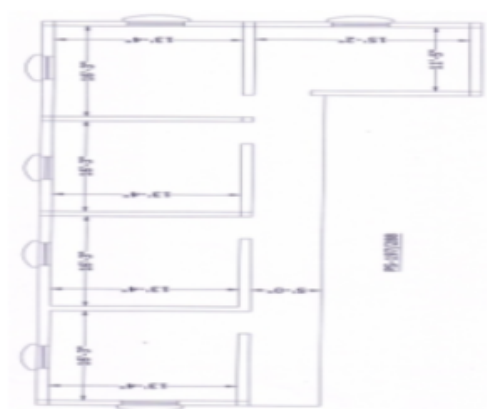

নির্বাচক নিবন্ধন আধিকারিকের স্বাক্ষর

Nazri Naksha

Google Map View

Polling Station Building Front View

Polling Station Front View

Cad View

Key MAP View

1 নাম : সাহিদা বিবি স্বামীর নাম : কলীমুদ্দিন বাড়ির নং : n0077 বয়স : 49 লিঙ্গ : মহিলা	BVD1948728 ফটো উপলব্ধ	2 নাম : সানোয়ারা বিবি স্বামীর নাম : হারা সেখ বাড়ির নং : n0077 বয়স : 38 লিঙ্গ : মহিলা	BVD2201150 ফটো উপলব্ধ	3 নাম : আসরফি বিবি স্বামীর নাম : খেলাফৎ সেখ বাড়ির নং : n0114 বয়স : 52 লিঙ্গ : মহিলা	WB/41/285/390117 ফটো উপলব্ধ
4 নাম : রানা সেখ পিতার নাম : হারা সেখ বাড়ির নং : n0114 বয়স : 36 লিঙ্গ : পুরুষ	TWA1168335 ফটো উপলব্ধ	5 নাম : মার্জিয়া বিবি স্বামীর নাম : বাবর আলি বাড়ির নং : n0114 বয়স : 35 লিঙ্গ : মহিলা	TWA1516848 ফটো উপলব্ধ	6 নাম : মনা বিবি স্বামীর নাম : রেজাউল মল্লিক বাড়ির নং : n0114 বয়স : 34 লিঙ্গ : মহিলা	TWA1517267 ফটো উপলব্ধ
7 নাম : নুরআলম সেখ পিতার নাম : নুরজাহান বিবি বাড়ির নং : n0047 বয়স : 29 লিঙ্গ : পুরুষ	TWA1700764 ফটো উপলব্ধ	8 নাম : নূরনিহার বিবি স্বামীর নাম : আবুল সেখ বাড়ির নং : n0047 বয়স : 35 লিঙ্গ : মহিলা	TWA1339639 ফটো উপলব্ধ	9 নাম : কামাল সেখ মায়ের নাম : নুরজাহান বিবি বাড়ির নং : n0047 বয়স : 32 লিঙ্গ : পুরুষ	TWA1622380 ফটো উপলব্ধ
10 নাম : জামাল সেখ মায়ের নাম : নুরজাহান বিবি বাড়ির নং : n0047 বয়স : 33 লিঙ্গ : পুরুষ	TWA1622398 ফটো উপলব্ধ	11 নাম : নুরজাহান বিবি স্বামীর নাম : সর উদ্দিন সেখ বাড়ির নং : n0047 বয়স : 68 লিঙ্গ : মহিলা	WB/41/285/390185 ফটো উপলব্ধ	12 নাম : সেখ সফিকুল পিতার নাম : সেখ খোদাবক্স বাড়ির নং : n0024 বয়স : 30 লিঙ্গ : পুরুষ	TWA1700749 ফটো উপলব্ধ
13 নাম : কেবির আলি সেখ পিতার নাম : বনি আমিন সেখ বাড়ির নং : n0011 বয়স : 36 লিঙ্গ : পুরুষ	TWA1339837 ফটো উপলব্ধ	14 নাম : সেখ আসগর আলি পিতার নাম : বনিআমিন সেখ বাড়ির নং : n0011 বয়স : 36 লিঙ্গ : পুরুষ	TWA1339845 ফটো উপলব্ধ	15 নাম : আলেয়া বিবি স্বামীর নাম : কাসেম সেখ বাড়ির নং : n0011 বয়স : 39 লিঙ্গ : মহিলা	BVD2059194 ফটো উপলব্ধ
16 নাম : কাশেম আলি সেখ পিতার নাম : বনি আমিন সেখ বাড়ির নং : n0011 বয়স : 40 লিঙ্গ : পুরুষ	TWA0894600 ফটো উপলব্ধ	17 নাম : সায়েরা বিবি স্বামীর নাম : গুলমহম্মদ সেখ বাড়ির নং : n0011 বয়স : 67 লিঙ্গ : মহিলা	WB/41/285/390552 ফটো উপলব্ধ	18 নাম : রেনা বিবি স্বামীর নাম : আনোয়ার সেখ বাড়ির নং : n0099 বয়স : 55 লিঙ্গ : মহিলা	WB/41/285/390352 ফটো উপলব্ধ
19 নাম : সামিমা বিবি স্বামীর নাম : ফিরোজ মল্লিক বাড়ির নং : n0099 বয়স : 36 লিঙ্গ : মহিলা	TWA1516814 ফটো উপলব্ধ	20 নাম : আনোয়ারা বিবি স্বামীর নাম : মকিদ সেখ বাড়ির নং : n0099 বয়স : 85 লিঙ্গ : মহিলা	WB/41/285/390430 ফটো উপলব্ধ	21 নাম : পিনু মল্লিক পিতার নাম : খলিল মল্লিক বাড়ির নং : n0097 বয়স : 40 লিঙ্গ : পুরুষ	BVD1948983 ফটো উপলব্ধ
22 নাম : নাসির শেখ পিতার নাম : কলীমুদ্দিন শেখ বাড়ির নং : এন0077 বয়স : 26 লিঙ্গ : পুরুষ	TWA1958586 ফটো উপলব্ধ	23 নাম : রাহুল সেখ পিতার নাম : সর সেখ বাড়ির নং : n0047 বয়স : 37 লিঙ্গ : পুরুষ	TWA1700772 ফটো উপলব্ধ	24 নাম : সেখ সান্তার পিতার নাম : সেখ শাহাতাব বাড়ির নং : ৫৪ বয়স : 40 লিঙ্গ : পুরুষ	TWA2152551 ফটো উপলব্ধ
25 নাম : বাবর আলি সেখ পিতার নাম : বনি আমিন সেখ বাড়ির নং : n0011 বয়স : 41 লিঙ্গ : পুরুষ	BVD1947472 ফটো উপলব্ধ	26 নাম : আবু তালেব খাঁ পিতার নাম : বেহেতার খাঁ বাড়ির নং : n0119 বয়স : 64 লিঙ্গ : পুরুষ	TWA0893347 ফটো উপলব্ধ	27 নাম : আলম খাঁ পিতার নাম : আবু তালেব খাঁ বাড়ির নং : n0119 বয়স : 37 লিঙ্গ : পুরুষ	TWA0893354 ফটো উপলব্ধ
28 নাম : সঞ্চিতা বিবি স্বামীর নাম : কেরামাতুল্লা সেখ বাড়ির নং : n0077 বয়স : 47 লিঙ্গ : মহিলা	BVD2253961 ফটো উপলব্ধ	29 নাম : আকলিমা বিবি স্বামীর নাম : আসরফ চৌধুরী বাড়ির নং : n0114 বয়স : 42 লিঙ্গ : মহিলা	BVD1948306 ফটো উপলব্ধ	30 নাম : সোনালী বেগম স্বামীর নাম : এ এম মিজামদৌল্লা বেগ বাড়ির নং : n0088 বয়স : 43 লিঙ্গ : মহিলা	BVD1171883 ফটো উপলব্ধ