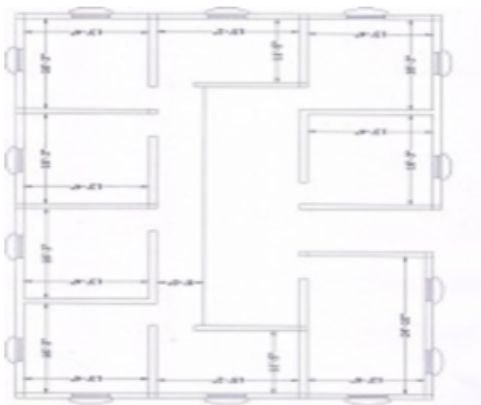

নির্বাচক নিবন্ধন আধিকারিকের স্বাক্ষর

Nazri Naksha

Google Map View

Polling Station Building Front View

Polling Station Front View

Cad View

Key MAP View

1	TWA2382802	নাম : সোমনাথ গড়াই মায়ের নাম: বুমা গড়াই বাড়ির নং : বয়স : 22 লিঙ্গ : মহিলা	ফটো উপলব্ধ	2	TWA2294700	নাম : বুমা গড়াই পিতার নাম: বাবুরাম শর্মা বাড়ির নং : বয়স : 39 লিঙ্গ : মহিলা	ফটো উপলব্ধ	3	TWA2294775	নাম : পশ্চিম গড়াই পিতার নাম: রাম কৃষ্ণ গড়াই বাড়ির নং : বয়স : 24 লিঙ্গ : মহিলা	ফটো উপলব্ধ
4	TWA1440619	নাম : সুন্দরী টুডু স্বামীর নাম: শিবদাস টুডু বাড়ির নং : n0221 বয়স : 51 লিঙ্গ : মহিলা	ফটো উপলব্ধ	5	TWA2294569	নাম : রোহন দাস পিতার নাম: সুব্রত দাস বাড়ির নং : মালিগ্রাম বয়স : 23 লিঙ্গ : পুরুষ	ফটো উপলব্ধ	6	TWA2240786	নাম : সুব্রত দাস পিতার নাম: গঙ্গাধর দাস বাড়ির নং : n0225 বয়স : 49 লিঙ্গ : পুরুষ	ফটো উপলব্ধ
7	BVD2234227	নাম : রাধী দাস স্বামীর নাম: সুব্রত দাস বাড়ির নং : n0226 বয়স : 44 লিঙ্গ : মহিলা	ফটো উপলব্ধ	8	BVD1262526	নাম : রবীন্দ্রনাথ দাস বৈরাগ্য পিতার নাম: হরনাথ দাস বৈরাগ্য বাড়ির নং : n0003 বয়স : 43 লিঙ্গ : পুরুষ	ফটো উপলব্ধ	9	TWA1718709	নাম : চন্দনা দাস বৈরাগ্য স্বামীর নাম: রবীন্দ্রনাথ দাস বৈরাগ্য বাড়ির নং : n0003 বয়স : 33 লিঙ্গ : মহিলা	ফটো উপলব্ধ
10	WB/41/285/003562	নাম : প্রভাত দাসবৈরাগ্য পিতার নাম: কাশীনাথ দাসবৈরাগ্য বাড়ির নং : n0006 বয়স : 54 লিঙ্গ : পুরুষ	ফটো উপলব্ধ	11	WB/41/285/003463	নাম : কাশীনাথ দাসবৈরাগ্য পিতার নাম: কিংকরচন্দ্র দাসবৈরাগ্য বাড়ির নং : n0006 বয়স : 71 লিঙ্গ : পুরুষ	ফটো উপলব্ধ	12	BVD1204130	নাম : কৃষ্ণা দাসবৈরাগ্য স্বামীর নাম: স্বপন দাসবৈরাগ্য বাড়ির নং : n0005 বয়স : 47 লিঙ্গ : মহিলা	ফটো উপলব্ধ
13	BVD1206374	নাম : দীনবন্ধু দাসবৈরাগ্য পিতার নাম: বিশ্বনাথ দাসবৈরাগ্য বাড়ির নং : n0002 বয়স : 50 লিঙ্গ : পুরুষ	ফটো উপলব্ধ	14	WB/41/285/003567	নাম : সন্ধ্যা দাসবৈরাগ্য স্বামীর নাম: বিশ্বনাথ দাসবৈরাগ্য বাড়ির নং : n0002 বয়স : 73 লিঙ্গ : মহিলা	ফটো উপলব্ধ	15	BVD1206564	নাম : জগবন্ধু দাস বৈরাগ্য পিতার নাম: বিশ্বনাথ দাস বৈরাগ্য বাড়ির নং : n0002 বয়স : 48 লিঙ্গ : পুরুষ	ফটো উপলব্ধ
16	BVD2164390	নাম : প্রভাতী দাস বৈরাগ্য স্বামীর নাম: জগবন্ধু দাস বৈরাগ্য বাড়ির নং : n0002 বয়স : 40 লিঙ্গ : মহিলা	ফটো উপলব্ধ	17	BVD1748912	নাম : করুণাসিন্ধু দাস বৈরাগ্য পিতার নাম: বিশ্বনাথ দাস বৈরাগ্য বাড়ির নং : n0002 বয়স : 43 লিঙ্গ : পুরুষ	ফটো উপলব্ধ	18	BVD2164382	নাম : কুমু দাস বৈরাগ্য স্বামীর নাম: দীনবন্ধু বৈরাগ্য বাড়ির নং : n0002 বয়স : 39 লিঙ্গ : মহিলা	ফটো উপলব্ধ
19	WB/41/285/003076	নাম : নিমাই দাসবৈরাগ্য পিতার নাম: কিংকর দাসবৈরাগ্য বাড়ির নং : n0004 বয়স : 63 লিঙ্গ : পুরুষ	ফটো উপলব্ধ	20	WB/41/285/003566	নাম : বন্দানা দাসবৈরাগ্য স্বামীর নাম: নিমাই দাসবৈরাগ্য বাড়ির নং : n0004 বয়স : 55 লিঙ্গ : মহিলা	ফটো উপলব্ধ	21	TWA1440643	নাম : প্রসেনজিৎ দাসবৈরাগ্য পিতার নাম: নিমাই দাসবৈরাগ্য বাড়ির নং : n0004 বয়স : 32 লিঙ্গ : পুরুষ	ফটো উপলব্ধ
22	WB/41/285/003028	নাম : স্বপন দাসবৈরাগ্য পিতার নাম: কিংকর দাসবৈরাগ্য বাড়ির নং : n0005 বয়স : 56 লিঙ্গ : পুরুষ	ফটো উপলব্ধ	23	TWA2567733	নাম : সর্বানী দাস বৈরাগ্য স্বামীর নাম: প্রভাত দাস বৈরাগ্য বাড়ির নং : n0006 বয়স : 52 লিঙ্গ : মহিলা	ফটো উপলব্ধ	24	TWA1915800	নাম : পীযুষ দাস বৈরাগ্য পিতার নাম: স্বপন দাস বৈরাগ্য বাড়ির নং : n0005 বয়স : 26 লিঙ্গ : পুরুষ	ফটো উপলব্ধ
25	TWA1962265	নাম : রাসমনি দাস বৈরাগ্য পিতার নাম: প্রভাত দাস বৈরাগ্য বাড়ির নং : 06 বয়স : 25 লিঙ্গ : মহিলা	ফটো উপলব্ধ	26	TWA2447795	নাম : সাধন দাসবৈরাগ্য স্বামীর নাম: হরনাথ দাসবৈরাগ্য বাড়ির নং : n0003 বয়স : 63 লিঙ্গ : মহিলা	ফটো উপলব্ধ	27	TWA2240802	নাম : ললিতা কুমার পাল পিতার নাম: গৌরহরি পাল বাড়ির নং : n0043 বয়স : 52 লিঙ্গ : পুরুষ	ফটো উপলব্ধ
28	TWA2207397	নাম : জয়ন্ত পাল পিতার নাম: দীপেন পাল বাড়ির নং : N0045 বয়স : 24 লিঙ্গ : পুরুষ	ফটো উপলব্ধ	29	TWA2207116	নাম : মঙ্গল চণ্ডী পাল পিতার নাম: মনু পাল বাড়ির নং : N0043 বয়স : 24 লিঙ্গ : পুরুষ	ফটো উপলব্ধ	30	TWA2447803	নাম : সুমিত্রা পাল স্বামীর নাম: কৃষ্ণচন্দ্র পাল বাড়ির নং : n0007 বয়স : 61 লিঙ্গ : মহিলা	ফটো উপলব্ধ