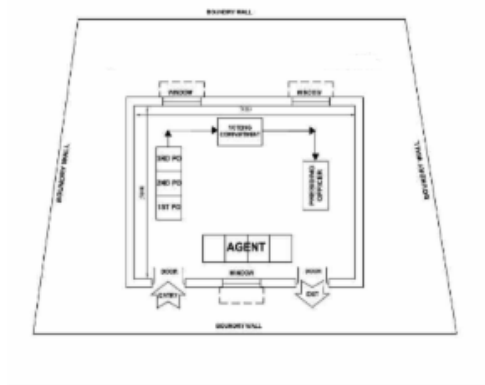

নির্বাচক নিবন্ধন আধিকারিকের স্বাক্ষর

Nazri Naksha

Google Map View

Polling Station Building Front View

Polling Station Front View

Cad View

Key MAP View

1 নাম : অলোকনাথ মন্ডল পিতার নাম: শিবনাথ মন্ডল বাড়ির নং : n0012 বয়স : 40 লিঙ্গ : পুরুষ	BVD1772615 ফটো উপলব্ধ	2 নাম : মাধবী মণ্ডল স্বামীর নাম: শিবনাথ মণ্ডল বাড়ির নং : n0012 বয়স : 63 লিঙ্গ : মহিলা	WB/41/285/057380 ফটো উপলব্ধ	3 নাম : মানব মণ্ডল পিতার নাম: শিব নাথ মণ্ডল বাড়ির নং : n0012 বয়স : 34 লিঙ্গ : পুরুষ	TWA1277367 ফটো উপলব্ধ
4 নাম : শিবনাথ মন্ডল পিতার নাম: কালিপদ মন্ডল বাড়ির নং : n0012 বয়স : 69 লিঙ্গ : পুরুষ	WB/41/285/057357 ফটো উপলব্ধ	5 নাম : রূপালী মন্ডল স্বামীর নাম: টোটন মন্ডল বাড়ির নং : n0012 বয়স : 43 লিঙ্গ : মহিলা	BVD1772623 ফটো উপলব্ধ	6 নাম : মিনতী আদিত্য স্বামীর নাম: তামাল আদিত্য বাড়ির নং : n0026 বয়স : 56 লিঙ্গ : মহিলা	WB/41/285/057415 ফটো উপলব্ধ
7 নাম : সুকুমনি কিস্কু স্বামীর নাম: সিপার কিস্কু বাড়ির নং : বয়স : 32 লিঙ্গ : মহিলা	TWA1497072 ফটো উপলব্ধ	8 নাম : চৈতালী ঘোষ স্বামীর নাম: পরেশচন্দ্র ঘোষ বাড়ির নং : n0027 বয়স : 38 লিঙ্গ : মহিলা	BVD2168821 ফটো উপলব্ধ	9 নাম : পরেশচন্দ্র ঘোষ পিতার নাম: অরবিন্দ ঘোষ বাড়ির নং : n0027 বয়স : 47 লিঙ্গ : পুরুষ	BVD2168763 ফটো উপলব্ধ
10 নাম : বাসন্তী ঘোষ স্বামীর নাম: অরবিন্দ ঘোষ বাড়ির নং : n0027 বয়স : 65 লিঙ্গ : মহিলা	WB/41/285/057462 ফটো উপলব্ধ	11 নাম : দয়াময়ী ঘোষ স্বামীর নাম: রবীন্দ্রনাথ ঘোষ বাড়ির নং : n0003 বয়স : 68 লিঙ্গ : মহিলা	WB/41/285/057335 ফটো উপলব্ধ	12 নাম : রবীন্দ্রনাথ ঘোষ পিতার নাম: ননীমোহন ঘোষ বাড়ির নং : n0003 বয়স : 74 লিঙ্গ : পুরুষ	WB/41/285/057506 ফটো উপলব্ধ
13 নাম : বীণা ঘোষ পিতার নাম: বর্মাচরন ঘোষ বাড়ির নং : এন০০১ বয়স : 21 লিঙ্গ : মহিলা	TWA2457885 ফটো উপলব্ধ	14 নাম : মনিকা ঘোষ স্বামীর নাম: বর্মাচরন ঘোষ বাড়ির নং : n0001 বয়স : 39 লিঙ্গ : মহিলা	TWA1446004 ফটো উপলব্ধ	15 নাম : অপূর্ব ঘোষ পিতার নাম: নিখিল চন্দ্র ঘোষ বাড়ির নং : বয়স : 24 লিঙ্গ : পুরুষ	TWA2213270 ফটো উপলব্ধ
16 নাম : পলাশ ঘোষ পিতার নাম: রবীন্দ্রনাথ ঘোষ বাড়ির নং : n0199 বয়স : 46 লিঙ্গ : পুরুষ	BVD1262864 ফটো উপলব্ধ	17 নাম : কাকলি ঘোষ স্বামীর নাম: নিখিল ঘোষ বাড়ির নং : n0001 বয়স : 43 লিঙ্গ : মহিলা	BVD2086015 ফটো উপলব্ধ	18 নাম : বর্মাচরন ঘোষ পিতার নাম: অচিন্ত্যকুমার ঘোষ বাড়ির নং : n0001 বয়স : 46 লিঙ্গ : পুরুষ	BVD1262823 ফটো উপলব্ধ
19 নাম : নিলীমা ঘোষ স্বামীর নাম: নরেশ ঘোষ বাড়ির নং : n0002 বয়স : 55 লিঙ্গ : মহিলা	WB/41/285/057081 ফটো উপলব্ধ	20 নাম : করবী ঘোষ স্বামীর নাম: পলাশ ঘোষ বাড়ির নং : n0003 বয়স : 40 লিঙ্গ : মহিলা	TWA0099911 ফটো উপলব্ধ	21 নাম : তপতী ঘোষ স্বামীর নাম: দিলীপ ঘোষ বাড়ির নং : n0005 বয়স : 58 লিঙ্গ : মহিলা	WB/41/285/057336 ফটো উপলব্ধ
22 নাম : অরবিন্দ ঘোষ পিতার নাম: হরিপদ ঘোষ বাড়ির নং : n0027 বয়স : 70 লিঙ্গ : পুরুষ	WB/41/285/057340 ফটো উপলব্ধ	23 নাম : নিখিল চন্দ্র ঘোষ পিতার নাম: অচিন্ত্য কুমার ঘোষ বাড়ির নং : n0001 বয়স : 49 লিঙ্গ : পুরুষ	TWA2641637 ফটো উপলব্ধ	24 নাম : গীতারানী ঘোষ স্বামীর নাম: অচিন্ত্য ঘোষ বাড়ির নং : n0001 বয়স : 71 লিঙ্গ : মহিলা	WB/41/285/057334 ফটো উপলব্ধ
25 নাম : অচিন্ত্য ঘোষ পিতার নাম: ননীমোহন ঘোষ বাড়ির নং : n0001 বয়স : 78 লিঙ্গ : পুরুষ	WB/41/285/057524 ফটো উপলব্ধ	26 নাম : সুমিত্রা ঘোষ পিতার নাম: কালীনাথ ঘোষ বাড়ির নং : 00 বয়স : 28 লিঙ্গ : মহিলা	IJT1525617 ফটো উপলব্ধ	27 নাম : দীপেন্দ্র ঘোষ পিতার নাম: দিলীপ কুমার ঘোষ বাড়ির নং : n0005 বয়স : 36 লিঙ্গ : পুরুষ	BVD2226157 ফটো উপলব্ধ
28 নাম : দিলীপ কুমার ঘোষ পিতার নাম: ননীমোহন ঘোষ বাড়ির নং : n0005 বয়স : 66 লিঙ্গ : পুরুষ	BVD2168847 ফটো উপলব্ধ	29 নাম : তুলি ঘোষ মন্ডল স্বামীর নাম: অলোকনাথ মন্ডল বাড়ির নং : 000 বয়স : 26 লিঙ্গ : মহিলা	TWA1908433 ফটো উপলব্ধ	30 নাম : দুর্বোধন ডোম পিতার নাম: বিজয় ডোম বাড়ির নং : n0004 বয়স : 48 লিঙ্গ : পুরুষ	TWA2173177 ফটো উপলব্ধ