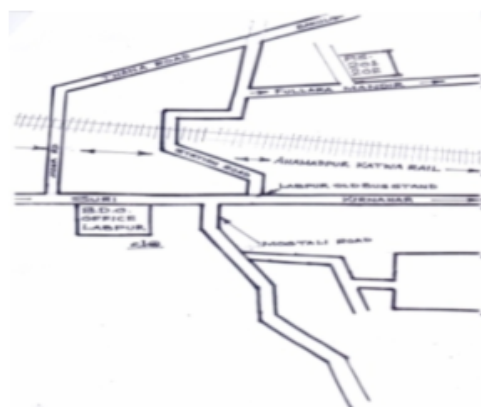

নির্বাচক নিবন্ধন আধিকারিকের স্বাক্ষর

Nazri Naksha

Google Map View

Polling Station Building Front View

Polling Station Front View

Cad View

Key MAP View

1 নাম : পারভিন বিবি স্বামীর নাম: রাজেশ সেখ বাড়ির নং : n0030 বয়স : 36 লিঙ্গ : মহিলা	TWA1417294 ফটো উপলব্ধ	2 নাম : পরেশ নাথ দাস পিতার নাম: ধীরেন্দ্রনাথ দাস বাড়ির নং : n0238 বয়স : 64 লিঙ্গ : পুরুষ	WB/41/285/477163 ফটো উপলব্ধ	3 নাম : মমতা বিবি (মন্ডল) স্বামীর নাম: নাসরুল সেখ বাড়ির নং : n0156 বয়স : 37 লিঙ্গ : মহিলা	TWA1417211 ফটো উপলব্ধ
4 নাম : আলম সেখ পিতার নাম: ছাত্তার সেখ বাড়ির নং : n0157 বয়স : 44 লিঙ্গ : পুরুষ	BVD2060184 ফটো উপলব্ধ	5 নাম : আর্জিনা বিবি স্বামীর নাম: আলম সেখ বাড়ির নং : n0157 বয়স : 35 লিঙ্গ : মহিলা	TWA1518810 ফটো উপলব্ধ	6 নাম : খায়রুল সেখ মায়ের নাম: ফজিলা বিবি বাড়ির নং : n0157 বয়স : 37 লিঙ্গ : পুরুষ	TWA1518844 ফটো উপলব্ধ
7 নাম : ডালিম সেখ পিতার নাম: মজল সেখ বাড়ির নং : n0337 বয়স : 43 লিঙ্গ : পুরুষ	TWA0541284 ফটো উপলব্ধ	8 নাম : জেসমিন বিবি স্বামীর নাম: ডালিম সেখ বাড়ির নং : n0335 বয়স : 41 লিঙ্গ : মহিলা	TWA0541292 ফটো উপলব্ধ	9 নাম : রেফিনা বিবি স্বামীর নাম: সবুর সেখ বাড়ির নং : n0077 বয়স : 42 লিঙ্গ : মহিলা	BVD1951227 ফটো উপলব্ধ
10 নাম : সবুর সেখ পিতার নাম: আকরুমা বিবি বাড়ির নং : n0077 বয়স : 45 লিঙ্গ : পুরুষ	BVD1951219 ফটো উপলব্ধ	11 নাম : আকরুমা বিবি স্বামীর নাম: আনু সেখ বাড়ির নং : n0077 বয়স : 65 লিঙ্গ : মহিলা	BVD1951201 ফটো উপলব্ধ	12 নাম : শুভা ব্যানার্জী স্বামীর নাম: হরিশাধন ব্যানার্জী বাড়ির নং : n0166 বয়স : 44 লিঙ্গ : মহিলা	BVD2060481 ফটো উপলব্ধ
13 নাম : নুর হক সেখ মায়ের নাম: মনিয়ারা বিবি বাড়ির নং : n0075 বয়স : 36 লিঙ্গ : পুরুষ	TWA1340538 ফটো উপলব্ধ	14 নাম : সালেকা বিবি স্বামীর নাম: নুরহক সেখ বাড়ির নং : n0075 বয়স : 37 লিঙ্গ : মহিলা	BVD2254829 ফটো উপলব্ধ	15 নাম : মল্লিকা দে (সাধু) স্বামীর নাম: জীবন কুমার সাধু বাড়ির নং : n0140 বয়স : 42 লিঙ্গ : মহিলা	TWA1417344 ফটো উপলব্ধ
16 নাম : মার্জিয়া খাতুন বিবি স্বামীর নাম: আনোয়ার সেখ বাড়ির নং : n0364 বয়স : 31 লিঙ্গ : মহিলা	TWA1679901 ফটো উপলব্ধ	17 নাম : আফরোজা খাতুন স্বামীর নাম: মজল সেখ বাড়ির নং : n0366 বয়স : 53 লিঙ্গ : মহিলা	TWA2628154 ফটো উপলব্ধ	18 নাম : আনোয়ার সেখ পিতার নাম: সানোয়ার সেখ বাড়ির নং : n0347 বয়স : 37 লিঙ্গ : পুরুষ	BVD2262640 ফটো উপলব্ধ
19 নাম : সুরুতা মণ্ডল পিতার নাম: আনন্দ দুলাল মণ্ডল বাড়ির নং : n0245 বয়স : 35 লিঙ্গ : মহিলা	TWA1171453 ফটো উপলব্ধ	20 নাম : সাহিত্তা বিবি স্বামীর নাম: সাইদ সেখ বাড়ির নং : n0245 বয়স : 33 লিঙ্গ : মহিলা	TWA1701820 ফটো উপলব্ধ	21 নাম : পূজা সাধু মন্ডল স্বামীর নাম: বাবন সাধু বাড়ির নং : N0245 বয়স : 28 লিঙ্গ : মহিলা	TWA1789015 ফটো উপলব্ধ
22 নাম : মিহির চন্দ্র সাধু পিতার নাম: রামপদ সাধু বাড়ির নং : এন0222 বয়স : 27 লিঙ্গ : পুরুষ	RSR1749209 ফটো উপলব্ধ	23 নাম : শুভদীপ মুখার্জী পিতার নাম: প্রসন্ন কুমার মুখার্জী বাড়ির নং : N0245 বয়স : 26 লিঙ্গ : পুরুষ	TWA1890797 ফটো উপলব্ধ	24 নাম : জীবন কুমার সাধু পিতার নাম: বুদ্ধদেব সাধু সাধু বাড়ির নং : n0140 বয়স : 46 লিঙ্গ : পুরুষ	BVD1954163 ফটো উপলব্ধ
25 নাম : আসমা খাতুন স্বামীর নাম: খায়রুল সেখ বাড়ির নং : এন0157 বয়স : 33 লিঙ্গ : মহিলা	TWA2362101 ফটো উপলব্ধ	26 নাম : মাহামুদা খাতুন অন্যান্য: সবুর সেখ বাড়ির নং : এন0077 বয়স : 21 লিঙ্গ : মহিলা	TWA2474633 ফটো উপলব্ধ	27 নাম : মফিকুল শেখ পিতার নাম: সবুর সেখ বাড়ির নং : এন0077 বয়স : 21 লিঙ্গ : পুরুষ	TWA2485662 ফটো উপলব্ধ
28 নাম : সফিকুল সেখ পিতার নাম: সবুর সেখ বাড়ির নং : এন0077 বয়স : 21 লিঙ্গ : পুরুষ	TWA2486314 ফটো উপলব্ধ	29 নাম : সাহিন সবনাম অন্যান্য: সবুর সেখ বাড়ির নং : এন0077 বয়স : 21 লিঙ্গ : মহিলা	TWA2474971 ফটো উপলব্ধ	30 নাম : সায়ন ব্যানার্জী মায়ের নাম: শুভা ব্যানার্জী বাড়ির নং : লাতপুর বয়স : 22 লিঙ্গ : পুরুষ	TWA2505873 ফটো উপলব্ধ