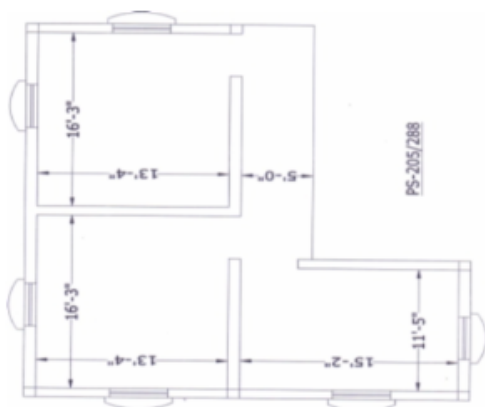

নির্বাচক নিবন্ধন আধিকারিকের স্বাক্ষর

Nazri Naksha

Google Map View

Polling Station Building Front View

Polling Station Front View

Cad View

Key MAP View

1	TWA1417781	নাম : সৈয়দ আবু জামান পিতার নাম: সৈয়দ কামরে জামান বাড়ির নং : n0066 বয়স : 34 লিঙ্গ : পুরুষ	ফটো উপলব্ধ	2	TWA1624410	নাম : সৈয়দা এনাবুননেশা পিতার নাম: এনামুল হক বাড়ির নং : n0069 বয়স : 30 লিঙ্গ : মহিলা	ফটো উপলব্ধ	3	TWA1878560	নাম : মহঃ আসফুজ্জামান মিয়া পিতার নাম: নাসিরুদ্দিন আহমেদ মিয়া বাড়ির নং : এন0126 বয়স : 33 লিঙ্গ : পুরুষ	ফটো উপলব্ধ
4	TWA2058881	নাম : আনাওয়ারুল হক পিতার নাম: একরামুল হক বাড়ির নং : n0069 বয়স : 59 লিঙ্গ : পুরুষ	ফটো উপলব্ধ	5	TWA2127967	নাম : অঞ্জনা সাধু স্বামীর নাম: মধু সূদন সাধু বাড়ির নং : n0005 বয়স : 65 লিঙ্গ : মহিলা	ফটো উপলব্ধ	6	TWA2127991	নাম : এনামুল হক পিতার নাম: একরামুল হক বাড়ির নং : n0069 বয়স : 52 লিঙ্গ : পুরুষ	ফটো উপলব্ধ
7	TWA2128395	নাম : মহম্মদ জিন্না পিতার নাম: আব্দুস সাত্তার বাড়ির নং : n0206 বয়স : 61 লিঙ্গ : পুরুষ	ফটো উপলব্ধ	8	TWA1520436	নাম : মিনারুল সেখ পিতার নাম: মুনর সেখ বাড়ির নং : n0187 বয়স : 59 লিঙ্গ : পুরুষ	ফটো উপলব্ধ	9	TWA1520428	নাম : নুরজাহান বিবি স্বামীর নাম: ইদ্রিশ সেখ বাড়ির নং : n0186 বয়স : 61 লিঙ্গ : মহিলা	ফটো উপলব্ধ
10	TWA1520410	নাম : জিয়াসমিন বিবি স্বামীর নাম: মিনারুল সেখ বাড়ির নং : n0185 বয়স : 40 লিঙ্গ : মহিলা	ফটো উপলব্ধ	11	TWA1341965	নাম : সামসের আলি পিতার নাম: মোসলেম সেখ বাড়ির নং : n0138 বয়স : 51 লিঙ্গ : পুরুষ	ফটো উপলব্ধ	12	BVD2203016	নাম : নূর আলি পিতার নাম: মোসলেম সেখ বাড়ির নং : n0146 বয়স : 58 লিঙ্গ : পুরুষ	ফটো উপলব্ধ
13	TWA1969369	নাম : শাহানজ, পারভিন পিতার নাম: সামসের আলি বাড়ির নং : এন0138 বয়স : 25 লিঙ্গ : মহিলা	ফটো উপলব্ধ	14	TWA1520212	নাম : ইনজামাম উল হক পিতার নাম: মিসবা উল হক বাড়ির নং : n0069 বয়স : 31 লিঙ্গ : পুরুষ	ফটো উপলব্ধ	15	TWA2127926	নাম : ফিরদৌসি বেগম স্বামীর নাম: মিসবাউল হক বাড়ির নং : n0069 বয়স : 57 লিঙ্গ : মহিলা	ফটো উপলব্ধ
16	TWA1255124	নাম : মঞ্জুরী সাধু পিতার নাম: মধু সূদন সাধু সাধু বাড়ির নং : n0005 বয়স : 40 লিঙ্গ : মহিলা	ফটো উপলব্ধ	17	TWA2192490	নাম : তামান্না পারভিন সৈয়দা পিতার নাম: এনামুল হক বাড়ির নং : N0069 বয়স : 24 লিঙ্গ : মহিলা	ফটো উপলব্ধ	18	TWA2192730	নাম : মহিনুর ইসলাম পিতার নাম: নূর আলি বাড়ির নং : N0146 বয়স : 28 লিঙ্গ : পুরুষ	ফটো উপলব্ধ
19	TWA2577880	নাম : বিলকিস খাতুন স্বামীর নাম: মহিনুর ইসলাম বাড়ির নং : লাভপুর বিডিও অফিস পাড়া বয়স : 22 লিঙ্গ : মহিলা	ফটো উপলব্ধ	20	TWA2050458	নাম : মিসবাউল হক পিতার নাম: একরামুল হক হক বাড়ির নং : n0069 বয়স : 63 লিঙ্গ : পুরুষ	ফটো উপলব্ধ	21	TWA2192755	নাম : সহিনুর সেখ পিতার নাম: সামসের আলি বাড়ির নং : N0138 বয়স : 27 লিঙ্গ : পুরুষ	ফটো উপলব্ধ
22	TWA2413003	নাম : বাদশা সেখ পিতার নাম: মিনারুল সেখ বাড়ির নং : এন0187 বয়স : 22 লিঙ্গ : পুরুষ	ফটো উপলব্ধ	23	TWA2424919	নাম : জাইতুন জহরা পিতার নাম: মিসবাউল হক বাড়ির নং : এন0069 বয়স : 22 লিঙ্গ : মহিলা	ফটো উপলব্ধ	24	TWA2442317	নাম : রাইহান সেখ পিতার নাম: সেখ সামসের আলী বাড়ির নং : 147 বয়স : 23 লিঙ্গ : পুরুষ	ফটো উপলব্ধ
25	TWA2442390	নাম : সুনাইনা মুখার্জী স্বামীর নাম: পার্থ সারথী মুখার্জী বাড়ির নং : 147 বয়স : 33 লিঙ্গ : মহিলা	ফটো উপলব্ধ	26	TWA1417831	নাম : রমেলা বিবি স্বামীর নাম: জাহাঙ্গীর সেখ বাড়ির নং : n0127 বয়স : 37 লিঙ্গ : মহিলা	ফটো উপলব্ধ	27	TWA2413045	নাম : মহঃ ইব্রাহিম পিতার নাম: নাসিরুদ্দিন আহমেদ মিয়া বাড়ির নং : এন0126 বয়স : 22 লিঙ্গ : পুরুষ	ফটো উপলব্ধ
28	BVD0062562	নাম : নাসিরুদ্দিন আহমেদ মিয়া পিতার নাম: কায়জুর রহমান মিয়া বাড়ির নং : n0126 বয়স : 69 লিঙ্গ : পুরুষ	ফটো উপলব্ধ	29	TWA1342195	নাম : মহঃ আসফুজ্জামান মিয়া পিতার নাম: মহঃ নাসির উদ্দিন মিয়া বাড়ির নং : n0126 বয়স : 33 লিঙ্গ : পুরুষ	ফটো উপলব্ধ	30	TWA1254663	নাম : মহঃ নাসিরুদ্দিন মিয়া পিতার নাম: নাসিরুদ্দিন আহমেদ মিয়া বাড়ির নং : n0126 বয়স : 33 লিঙ্গ : পুরুষ	ফটো উপলব্ধ