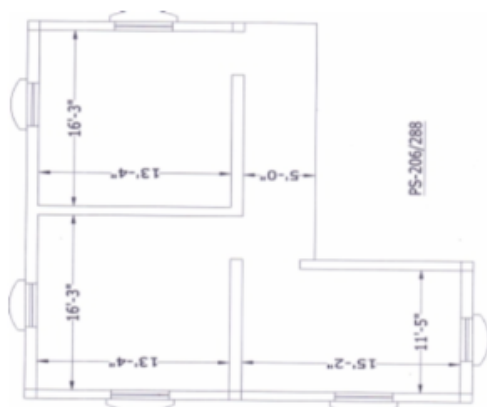

নির্বাচক নিবন্ধন আধিকারিকের স্বাক্ষর

Nazri Naksha

Google Map View

Polling Station Building Front View

Polling Station Front View

Cad View

Key MAP View

বিধানসভা নির্বাচনকেন্দ্রের নং, নাম : 288-লাতপুর  
ভাগ নং, নাম : 1-পূর্ব গোবিন্দপুর