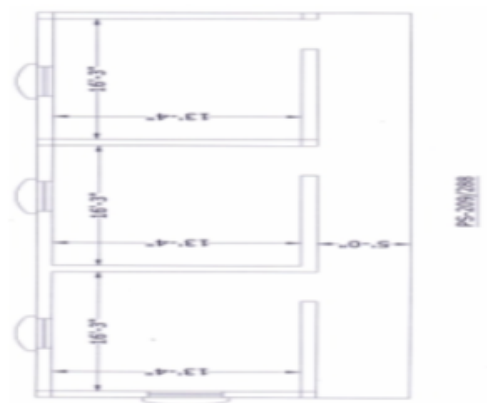

নির্বাচক নিবন্ধন আধিকারিকের স্বাক্ষর

Nazri Naksha

Google Map View

Polling Station Building Front View

Polling Station Front View

Cad View

Key MAP View

1 নাম : প্রতীমা দলুই স্বামীর নাম: মনোরঞ্জন দলুই বাড়ির নং : n0017 বয়স : 62 লিঙ্গ : মহিলা	TWA1169788 ফটো উপলব্ধ	2 নাম : লিপিকা বিস্তার (দলুই) স্বামীর নাম: বাবন কুমার দলুই বাড়ির নং : n0017 বয়স : 33 লিঙ্গ : মহিলা	TWA1649276 ফটো উপলব্ধ	Q 3 নাম : বাবন কুমার দলুই মায়ের নাম: প্রতীমা দলুই বাড়ির নং : বয়স : 44 লিঙ্গ : পুরুষ	TWA1169796 ফটো উপলব্ধ
4 নাম : নারু মুর্মু পিতার নাম: ফটিক মুর্মু বাড়ির নং : n0345 বয়স : 43 লিঙ্গ : পুরুষ	TWA0812735 ফটো উপলব্ধ	5 নাম : অগ্রদীপ কুণ্ডু পিতার নাম: বাবু কুণ্ডু বাড়ির নং : এন0319 বয়স : 23 লিঙ্গ : পুরুষ	TWA2343861 ফটো উপলব্ধ	6 নাম : বাবু কুণ্ডু পিতার নাম: কমলাকান্ত কুণ্ডু বাড়ির নং : n0319 বয়স : 48 লিঙ্গ : পুরুষ	WB/41/285/387408 ফটো উপলব্ধ
7 নাম : চিত্তা কুন্ডু স্বামীর নাম: বাবু কুন্ডু বাড়ির নং : n0318 বয়স : 42 লিঙ্গ : মহিলা	BVD1943950 ফটো উপলব্ধ	8 নাম : সাধন কর্মকার পিতার নাম: শিবু কর্মকার বাড়ির নং : এন0068 বয়স : 23 লিঙ্গ : পুরুষ	TWA2360295 ফটো উপলব্ধ	9 নাম : বিশ্বজিৎ কর্মকার পিতার নাম: শিবু কর্মকার বাড়ির নং : n0068 বয়স : 30 লিঙ্গ : পুরুষ	TWA1625995 ফটো উপলব্ধ
10 নাম : কনিকা কর্মকার স্বামীর নাম: শিবু কর্মকার বাড়ির নং : n0068 বয়স : 50 লিঙ্গ : মহিলা	WB/41/285/414463 ফটো উপলব্ধ	11 নাম : সাগরী কর্মকার স্বামীর নাম: বিশ্বজিৎ কর্মকার বাড়ির নং : এন0068 বয়স : 27 লিঙ্গ : মহিলা	TWA1956051 ফটো উপলব্ধ	12 নাম : ছোটন কর্মকার পিতার নাম: শিবু কর্মকার বাড়ির নং : এন0068 বয়স : 28 লিঙ্গ : পুরুষ	TWA1956069 ফটো উপলব্ধ
13 নাম : নমিতা সরেন স্বামীর নাম: রাম কিস্কু বাড়ির নং : এন0197 বয়স : 31 লিঙ্গ : মহিলা	AEM2007193 ফটো উপলব্ধ	14 নাম : রাম কিস্কু পিতার নাম: সোমাই কিস্কু বাড়ির নং : N0197 বয়স : 24 লিঙ্গ : পুরুষ	TWA2195147 ফটো উপলব্ধ	15 নাম : লক্ষন কিস্কু পিতার নাম: সোমাই কিস্কু বাড়ির নং : N0197 বয়স : 24 লিঙ্গ : পুরুষ	TWA2195139 ফটো উপলব্ধ
16 নাম : সোমাই কিস্কু পিতার নাম: দুর্গা কিস্কু বাড়ির নং : n0197 বয়স : 71 লিঙ্গ : পুরুষ	BVD1963164 ফটো উপলব্ধ	Q 17 নাম : রাসমনি কিস্কু স্বামীর নাম: লক্ষ্মীচরণ কিস্কু বাড়ির নং : N035 বয়স : 28 লিঙ্গ : মহিলা	TWA2195121 ফটো উপলব্ধ	18 নাম : পানমনি কিস্কু স্বামীর নাম: সুকল কিস্কু বাড়ির নং : N0374 বয়স : 25 লিঙ্গ : মহিলা	TWA1936509 ফটো উপলব্ধ
19 নাম : লক্ষী চরন কিস্কু পিতার নাম: বোধন কিস্কু বাড়ির নং : n0357 বয়স : 29 লিঙ্গ : পুরুষ	TWA1857432 ফটো উপলব্ধ	20 নাম : সুকল কিস্কু পিতার নাম: চাত্তুর কিস্কু বাড়ির নং : n0374 বয়স : 27 লিঙ্গ : পুরুষ	TWA1857614 ফটো উপলব্ধ	21 নাম : মিঠু কিস্কু পিতার নাম: লক্ষীরাম কিস্কু বাড়ির নং : n0392 বয়স : 33 লিঙ্গ : মহিলা	TWA1857796 ফটো উপলব্ধ
22 নাম : কাদন কিস্কু পিতার নাম: চাত্তুর কিস্কু বাড়ির নং : এন0188 বয়স : 22 লিঙ্গ : পুরুষ	TWA2401636 ফটো উপলব্ধ	23 নাম : বাসন্তী হেমরম কিস্কু স্বামীর নাম: তালাবাবু কিস্কু বাড়ির নং : এন0208 বয়স : 30 লিঙ্গ : মহিলা	SAF1820463 ফটো উপলব্ধ	24 নাম : সুরেশ কিস্কু পিতার নাম: বাবুলাল কিস্কু বাড়ির নং : এন0131 বয়স : 27 লিঙ্গ : পুরুষ	TWA2435287 ফটো উপলব্ধ
25 নাম : ফুলেশ্বরী কিস্কু স্বামীর নাম: সুরেশ কিস্কু বাড়ির নং : এন0131 বয়স : 27 লিঙ্গ : মহিলা	TWA2424844 ফটো উপলব্ধ	26 নাম : সুকল কিস্কু পিতার নাম: বৃন্দোন কিস্কু বাড়ির নং : এন0030 বয়স : 24 লিঙ্গ : পুরুষ	TWA2361228 ফটো উপলব্ধ	27 নাম : সূর্য্য কিস্কু পিতার নাম: বৃন্দোন কিস্কু বাড়ির নং : এন0030 বয়স : 26 লিঙ্গ : পুরুষ	TWA2361160 ফটো উপলব্ধ
28 নাম : রুবাই কিস্কু অন্যান্য: তালাবাবু কিস্কু বাড়ির নং : এন0208 বয়স : 25 লিঙ্গ : পুরুষ	TWA2361715 ফটো উপলব্ধ	29 নাম : সুখী কিস্কু স্বামীর নাম: বৃন্দোন কিস্কু বাড়ির নং : এন0030 বয়স : 66 লিঙ্গ : মহিলা	TWA1418730 ফটো উপলব্ধ	30 নাম : বানী কিস্কু স্বামীর নাম: লক্ষীরাম কিস্কু বাড়ির নং : n0207 বয়স : 50 লিঙ্গ : মহিলা	BVD1963230 ফটো উপলব্ধ